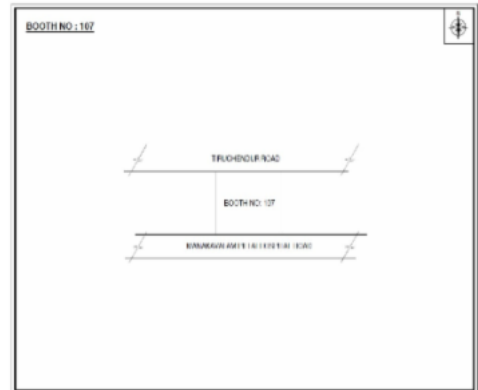

Google Map View

Polling Station Building Front View

Polling Station Front View

Cad View

Key MAP View

1 பெயர் : மகாராஜன் தந்தை பெயர் : இசக்கி முத்து வீட்டு எண் : 1 வயது : 20 பாலினம் : ஆண்	XQP2430676 Photo is available	2 பெயர் : சுமிலா நிசுத்யா தந்தை பெயர் : எட்வின் துரை வீட்டு எண் : 2c வயது : 35 பாலினம் : பெண்	XQP0337246 Photo is available	3 பெயர் : எஸ்தர் கணவர் பெயர் : ஜான் வீட்டு எண் : 2-c வயது : 67 பாலினம் : பெண்	XQP0585018 Photo is available
4 பெயர் : மோகன் ராஜ் தந்தை பெயர் : எஸ்தர் வீட்டு எண் : 2-c வயது : 41 பாலினம் : ஆண்	XQP0585331 Photo is available	5 பெயர் : சித்ரா தந்தை பெயர் : எஸ்தர் வீட்டு எண் : 2-c வயது : 39 பாலினம் : பெண்	XQP0585307 Photo is available	6 பெயர் : செல்வராஜ் தந்தை பெயர் : எஸ்தர் வீட்டு எண் : 2-c வயது : 38 பாலினம் : ஆண்	XQP0584730 Photo is available
7 பெயர் : கீதா கணவர் பெயர் : ப சரவணன் வீட்டு எண் : 3/326 வயது : 37 பாலினம் : பெண்	HNJ4253316 Photo is available	8 பெயர் : கவிதா கணவர் பெயர் : ஐயப்பன் வீட்டு எண் : 3A வயது : 44 பாலினம் : பெண்	XQP0184655 Photo is available	9 பெயர் : கிருபா கணவர் பெயர் : அருள்பிரகாஷ் வீட்டு எண் : 5 வயது : 35 பாலினம் : பெண்	XQP1028117 Photo is available
10 பெயர் : கணேசன் தந்தை பெயர் : ராமசந்திரன் வீட்டு எண் : 5-1 வயது : 47 பாலினம் : ஆண்	XQP0056465 Photo is available	11 பெயர் : ஜோதி லெட்சுமி தந்தை பெயர் : முருகன் வீட்டு எண் : 5-6 வயது : 32 பாலினம் : பெண்	XQP1028000 Photo is available	12 பெயர் : இவாஞ்சலின் ஜெப மலர் தந்தை பெயர் : சீனி வீட்டு எண் : 5-85 வயது : 32 பாலினம் : பெண்	XQP1027762 Photo is available
13 பெயர் : மாரி கணேஷ் தந்தை பெயர் : ரமசாமி வீட்டு எண் : 5/236 வயது : 28 பாலினம் : ஆண்	XQP1497536 Photo is available	14 பெயர் : முத்துச்செல்வன் தந்தை பெயர் : பரமசிவம் வீட்டு எண் : 5/236 வயது : 19 பாலினம் : ஆண்	XQP2429306 Photo is available	15 பெயர் : மீனா கிருஷ்ணன் தந்தை பெயர் : சங்கர் வீட்டு எண் : 5-297 வயது : 26 பாலினம் : ஆண்	XQP1451574 Photo is available
16 பெயர் : இசக்கியம்மாள் தந்தை பெயர் : சங்கர் வீட்டு எண் : 5/297 வயது : 24 பாலினம் : பெண்	XQP2090264 Photo is available	17 பெயர் : விக்சன் டேனியல் தந்தை பெயர் : ஜான் பொன்னையா வீட்டு எண் : 5/299ஏ வயது : 32 பாலினம் : ஆண்	XQP1483536 Photo is available	18 பெயர் : இராஜேஸ்வரி கணவர் பெயர் : மகேஷ் வீட்டு எண் : 5-300 வயது : 38 பாலினம் : பெண்	XQP0895979 Photo is available
19 பெயர் : ஜியோலின் மரிய ஜினு தந்தை பெயர் : பிரான்சிஸ் வீட்டு எண் : 5/303 வயது : 25 பாலினம் : பெண்	XQP1483569 Photo is available	20 பெயர் : டெரின் அந்தோணி ஜான் தந்தை பெயர் : ஜான் வீட்டு எண் : 5/303 வயது : 23 பாலினம் : ஆண்	XQP2194546 Photo is available	21 பெயர் : டெனிஸ் தந்தை பெயர் : ஜான் வீட்டு எண் : 5/303 வயது : 21 பாலினம் : ஆண்	XQP2292159 Photo is available
22 பெயர் : ஆரோ டேவிட் ஜியோ பி தந்தை பெயர் : பிரான்சிஸ் டே வீட்டு எண் : 5/303 பி வயது : 19 பாலினம் : ஆண்	XQP2440618 Photo is available	23 பெயர் : தீபா கணவர் பெயர் : பிரான்சிஸ் வீட்டு எண் : 5-303-B வயது : 50 பாலினம் : பெண்	XQP0056366 Photo is available	24 பெயர் : பார்பராலிஸின் கணவர் பெயர் : ஜான் வீட்டு எண் : 5-303c வயது : 47 பாலினம் : பெண்	HNJ1871896 Photo is available
25 பெயர் : ராஜேஷ் சாந்தகுமார் தந்தை பெயர் : சாமிதாசன் வீட்டு எண் : 5-307 வயது : 37 பாலினம் : ஆண்	XQP0056408 Photo is available	26 பெயர் : கௌரி சங்கரி தந்தை பெயர் : ராஜ் குமார் வீட்டு எண் : 5-308-சி8 வயது : 27 பாலினம் : பெண்	XQP1445501 Photo is available	27 பெயர் : மகராசி மானசா தந்தை பெயர் : ராஜ் குமார் வீட்டு எண் : 5/308 எஃ-8 வயது : 24 பாலினம் : பெண்	XQP2105559 Photo is available
28 பெயர் : சதீஷ் குமார் மணி தாயின் பெயர் : சுபா வீட்டு எண் : 5/310 வயது : 39 பாலினம் : ஆண்	XQP2105468 Photo is available	29 பெயர் : ராமசாமி தந்தை பெயர் : ராமகிருஷ்ணன் வீட்டு எண் : 5/319 வயது : 52 பாலினம் : ஆண்	HNJ1871987 Photo is available	30 பெயர் : பிரியா கணவர் பெயர் : ராமசாமி வீட்டு எண் : 5/319 வயது : 46 பாலினம் : பெண்	HNJ1871995 Photo is available