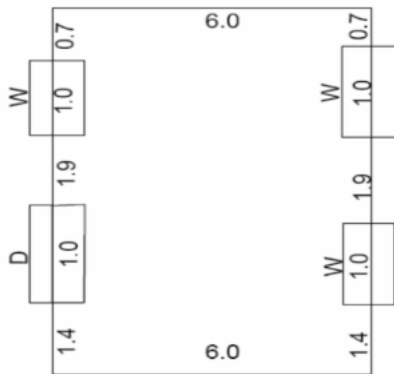

Google Map View

Polling Station Building Front View

Polling Station Front View

Cad View

Key MAP View

1 பெயர் : மகாராஜன் தந்தை பெயர் : இசக்கி முத்து வீட்டு எண் : 1 வயது : 20 பாலினம் : ஆண்	XQP2430676 Photo is available	2 பெயர் : சுமிலா நிசுத்யா தந்தை பெயர் : எட்வின் துரை வீட்டு எண் : 2c வயது : 35 பாலினம் : பெண்	XQP0337246 Photo is available	3 பெயர் : எஸ்தர் கணவர் பெயர் : ஜான் வீட்டு எண் : 2-c வயது : 67 பாலினம் : பெண்	XQP0585018 Photo is available
4 பெயர் : மோகன் ராஜ் தந்தை பெயர் : எஸ்தர் வீட்டு எண் : 2-c வயது : 41 பாலினம் : ஆண்	XQP0585331 Photo is available	5 பெயர் : சித்ரா தந்தை பெயர் : எஸ்தர் வீட்டு எண் : 2-c வயது : 39 பாலினம் : பெண்	XQP0585307 Photo is available	6 பெயர் : செல்வராஜ் தந்தை பெயர் : எஸ்தர் வீட்டு எண் : 2-c வயது : 38 பாலினம் : ஆண்	XQP0584730 Photo is available
7 பெயர் : கீதா கணவர் பெயர் : ப சரவணன் வீட்டு எண் : 3/326 வயது : 37 பாலினம் : பெண்	HNJ4253316 Photo is available	8 பெயர் : கவிதா கணவர் பெயர் : ஐயப்பன் வீட்டு எண் : 3A வயது : 44 பாலினம் : பெண்	XQP0184655 Photo is available	9 பெயர் : கிருபா கணவர் பெயர் : அருள்பிரகாஷ் வீட்டு எண் : 5 வயது : 35 பாலினம் : பெண்	XQP1028117 Photo is available
10 பெயர் : கணேசன் தந்தை பெயர் : ராமசந்திரன் வீட்டு எண் : 5-1 வயது : 47 பாலினம் : ஆண்	XQP0056465 Photo is available	11 பெயர் : ஜோதி லெட்சுமி தந்தை பெயர் : முருகன் வீட்டு எண் : 5-6 வயது : 32 பாலினம் : பெண்	XQP1028000 Photo is available	12 பெயர் : இவாஞ்சலின் ஜெப மலர் தந்தை பெயர் : சீனி வீட்டு எண் : 5-85 வயது : 32 பாலினம் : பெண்	XQP1027762 Photo is available
13 பெயர் : மாரி கணேஷ் தந்தை பெயர் : ரமசாமி வீட்டு எண் : 5/236 வயது : 28 பாலினம் : ஆண்	XQP1497536 Photo is available	14 பெயர் : முத்துச்செல்வன் தந்தை பெயர் : பரமசிவம் வீட்டு எண் : 5/236 வயது : 19 பாலினம் : ஆண்	XQP2429306 Photo is available	15 பெயர் : மீனா கிருஷ்ணன் தந்தை பெயர் : சங்கர் வீட்டு எண் : 5-297 வயது : 26 பாலினம் : ஆண்	XQP1451574 Photo is available
16 பெயர் : இசக்கியம்மாள் தந்தை பெயர் : சங்கர் வீட்டு எண் : 5/297 வயது : 24 பாலினம் : பெண்	XQP2090264 Photo is available	17 பெயர் : விக்சன் டேனியல் தந்தை பெயர் : ஜான் பொன்னையா வீட்டு எண் : 5/299ஏ வயது : 32 பாலினம் : ஆண்	XQP1483536 Photo is available	18 பெயர் : இராஜேஸ்வரி கணவர் பெயர் : மகேஷ் வீட்டு எண் : 5-300 வயது : 38 பாலினம் : பெண்	XQP0895979 Photo is available
19 பெயர் : ஜியோலின் மரிய ஜினு தந்தை பெயர் : பிரான்சிஸ் வீட்டு எண் : 5/303 வயது : 25 பாலினம் : பெண்	XQP1483569 Photo is available	20 பெயர் : டெரின் அந்தோணி ஜான் தந்தை பெயர் : ஜான் வீட்டு எண் : 5/303 வயது : 23 பாலினம் : ஆண்	XQP2194546 Photo is available	21 பெயர் : டெனிஸ் தந்தை பெயர் : ஜான் வீட்டு எண் : 5/303 வயது : 21 பாலினம் : ஆண்	XQP2292159 Photo is available
22 பெயர் : ஆரோ டேவிட் ஜியோ பி தந்தை பெயர் : பிரான்சிஸ் டே வீட்டு எண் : 5/303 பி வயது : 19 பாலினம் : ஆண்	XQP2440618 Photo is available	23 பெயர் : தீபா கணவர் பெயர் : பிரான்சிஸ் வீட்டு எண் : 5-303-B வயது : 50 பாலினம் : பெண்	XQP0056366 Photo is available	24 பெயர் : பார்பராலிஸின் கணவர் பெயர் : ஜான் வீட்டு எண் : 5-303c வயது : 47 பாலினம் : பெண்	HNJ1871896 Photo is available
25 பெயர் : ராஜேஷ் சாந்தகுமார் தந்தை பெயர் : சாமிதாசன் வீட்டு எண் : 5-307 வயது : 37 பாலினம் : ஆண்	XQP0056408 Photo is available	26 பெயர் : கௌரி சங்கரி தந்தை பெயர் : ராஜ் குமார் வீட்டு எண் : 5-308-சி8 வயது : 27 பாலினம் : பெண்	XQP1445501 Photo is available	27 பெயர் : மகராசி மானசா தந்தை பெயர் : ராஜ் குமார் வீட்டு எண் : 5/308 எஃ-8 வயது : 24 பாலினம் : பெண்	XQP2105559 Photo is available
28 பெயர் : சதீஷ் குமார் மணி தாயின் பெயர் : சுபா வீட்டு எண் : 5/310 வயது : 39 பாலினம் : ஆண்	XQP2105468 Photo is available	29 பெயர் : ராமசாமி தந்தை பெயர் : ராமகிருஷ்ணன் வீட்டு எண் : 5/319 வயது : 52 பாலினம் : ஆண்	HNJ1871987 Photo is available	30 பெயர் : பிரியா கணவர் பெயர் : ராமசாமி வீட்டு எண் : 5/319 வயது : 46 பாலினம் : பெண்	HNJ1871995 Photo is available