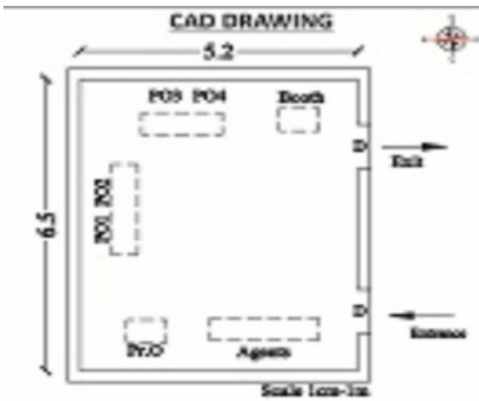

Google Map View

Polling Station Building Front View

Polling Station Front View

Cad View

Key MAP View

1 பெயர் : கிருஷ்ணம்மரள் கணவர் பெயர் : நடராஜன் வீட்டு எண் : 1 வயது : 61 பாலினம் : பெண்	XQP0257238 Photo is available	2 பெயர் : மாரியம்மாள் கணவர் பெயர் : ராஜாமணி வீட்டு எண் : 1 வயது : 58 பாலினம் : பெண்	XQP0006742 Photo is available	3 பெயர் : மாட்சாமி தந்தை பெயர் : மாட்சாமி வீட்டு எண் : 1 வயது : 42 பாலினம் : ஆண்	XQP0857318 Photo is available
4 பெயர் : சின்னத்தாய் தந்தை பெயர் : சுடலைமாடன் வீட்டு எண் : 1 வயது : 39 பாலினம் : பெண்	XQP0256701 Photo is available	5 பெயர் : மாடத்தி கணவர் பெயர் : இசக்கிமுத்து வீட்டு எண் : 1 வயது : 36 பாலினம் : பெண்	XQP0167783 Photo is available	6 பெயர் : சுதா தந்தை பெயர் : செல்வராஜ் வீட்டு எண் : 1 வயது : 36 பாலினம் : பெண்	XQP0857326 Photo is available
7 பெயர் : சாமத்துரை தந்தை பெயர் : முருகன் வீட்டு எண் : 1 வயது : 34 பாலினம் : ஆண்	XQP0257204 Photo is available	8 பெயர் : கணேரஷ்வரி கணவர் பெயர் : சாமத்துரை வீட்டு எண் : 1 வயது : 34 பாலினம் : பெண்	XQP0257345 Photo is available	# 9 பெயர் : சுரேஷ் செ தந்தை பெயர் : செல்வராஜ் க வீட்டு எண் : 1 வயது : 33 பாலினம் : ஆண்	XQP0984740 Photo is available
# 10 பெயர் : சுபாஷ் செ தந்தை பெயர் : செல்வராஜ் வீட்டு எண் : 1 வயது : 31 பாலினம் : ஆண்	XQP0857300 Photo is available	11 பெயர் : ஆவுடையம்மாள் கணவர் பெயர் : இசக்கி வீட்டு எண் : 1E வயது : 47 பாலினம் : பெண்	XQP1574334 Photo is available	12 பெயர் : தங்கமாரி தந்தை பெயர் : அனந்தப்பன் வீட்டு எண் : 2 வயது : 35 பாலினம் : ஆண்	XQP0167791 Photo is available
13 பெயர் : முனியாண்டி தந்தை பெயர் : முத்தையா வீட்டு எண் : 2-28 வயது : 54 பாலினம் : ஆண்	XQP0006650 Photo is available	14 பெயர் : சண்முகம் தந்தை பெயர் : ஜேசு வீட்டு எண் : 2E வயது : 61 பாலினம் : ஆண்	FFH3209640 Photo is available	15 பெயர் : வேலம்மாள் கணவர் பெயர் : சண்முகம் வீட்டு எண் : 2E வயது : 54 பாலினம் : பெண்	FFH2137784 Photo is available
16 பெயர் : தியாகராஜன் தந்தை பெயர் : மூக்கன் வீட்டு எண் : 3E வயது : 64 பாலினம் : ஆண்	XQP1574342 Photo is available	17 பெயர் : ஆத்தங்ககரையான் தந்தை பெயர் : தியாகராஜன் வீட்டு எண் : 3E வயது : 49 பாலினம் : ஆண்	FFH1169366 Photo is available	18 பெயர் : முருகன் தந்தை பெயர் : தியாகராஜன் வீட்டு எண் : 3E வயது : 47 பாலினம் : ஆண்	XQP1574367 Photo is available
19 பெயர் : வெங்கடேஷ்வரன் தந்தை பெயர் : மாட்சாமி வீட்டு எண் : 4 வயது : 38 பாலினம் : ஆண்	XQP0623561 Photo is available	20 பெயர் : முருகன் தந்தை பெயர் : தவசு வீட்டு எண் : 4E வயது : 61 பாலினம் : ஆண்	XQP1574375 Photo is available	21 பெயர் : வெங்கடேஷ் தந்தை பெயர் : பெருமாள் வீட்டு எண் : 4E வயது : 45 பாலினம் : ஆண்	XQP0256792 Photo is available
22 பெயர் : சீனிவாசன் தந்தை பெயர் : முருகன் வீட்டு எண் : 4E வயது : 40 பாலினம் : ஆண்	FFH2137693 Photo is available	23 பெயர் : காந்திமதி தந்தை பெயர் : முருகன் வீட்டு எண் : 4E வயது : 34 பாலினம் : ஆண்	XQP0257147 Photo is available	24 பெயர் : தமிழ் செல்வி கணவர் பெயர் : இசக்கி முத்து வீட்டு எண் : 5 வயது : 36 பாலினம் : பெண்	XQP1091750 Photo is available
25 பெயர் : மணிகண்டன் தந்தை பெயர் : நயினார் வீட்டு எண் : 5 வயது : 35 பாலினம் : ஆண்	XQP0857243 Photo is available	26 பெயர் : தங்கலட்சுமி தந்தை பெயர் : ராமகிருஷ்ணன் வீட்டு எண் : 5 வயது : 28 பாலினம் : பெண்	XQP1347897 Photo is available	27 பெயர் : வெண்ணிமுத்து தந்தை பெயர் : முத்துவீரன் வீட்டு எண் : 5E வயது : 66 பாலினம் : ஆண்	XQP1574391 Photo is available
28 பெயர் : காமாட்சி கணவர் பெயர் : லெயிலுமுத்து வீட்டு எண் : 5E வயது : 61 பாலினம் : பெண்	XQP1574409 Photo is available	# 29 பெயர் : இசக்கிமுத்து வெண்ணிமுத்து தந்தை பெயர் : வெண்ணிமுத்து வீட்டு எண் : 5E வயது : 42 பாலினம் : ஆண்	FFH2138022 Photo is available	30 பெயர் : லட்சுமி தந்தை பெயர் : வெண்ணிமுத்து வீட்டு எண் : 5E வயது : 40 பாலினம் : பெண்	FFH2134229 Photo is available