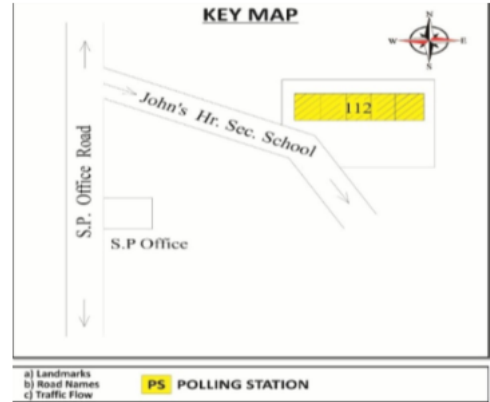

Cad View

Key MAP View