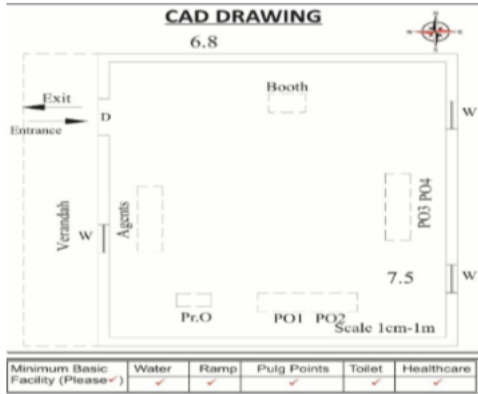

Cad View

Key MAP View