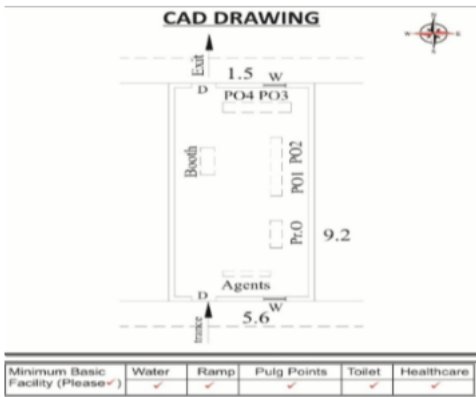

Google Map View

Polling Station Building Front View

Polling Station Front View

Cad View

Key MAP View

1 பெயர் : முருகன் தந்தை பெயர்: சொள்ளமுத்து வீட்டு எண் : 1 வயது : 56 பாலினம் : ஆண்	XQP1421866 Photo is available	2 பெயர் : இளங்கோதை கணவர் பெயர்: முருகன் வீட்டு எண் : 1 வயது : 51 பாலினம் : பெண்	XQP1421874 Photo is available	3 பெயர் : பேபி ரஞ்சிதம் மேரி கணவர் பெயர்: தேவசகாயம் வீட்டு எண் : 1-1 வயது : 67 பாலினம் : பெண்	XQP0187153 Photo is available
4 பெயர் : சுரேஷ் டேனியல் ராஜ் டே தந்தை பெயர்: டேவிட் ஜான் வீட்டு எண் : 1/1ஏ வயது : 35 பாலினம் : ஆண்	XQP2426047 Photo is available	5 பெயர் : மரிய துவாரிகா ஜா க தந்தை பெயர்: கலைகுமார் வீட்டு எண் : 1/1ஏ வயது : 21 பாலினம் : பெண்	XQP2369882 Photo is available	6 பெயர் : மகாலெட்சுமி கணவர் பெயர்: சங்கர்ராம் வீட்டு எண் : 1/2 வயது : 46 பாலினம் : பெண்	XQP0901181 Photo is available
7 பெயர் : வசந்தமாறன் வேலு தந்தை பெயர்: வேலு வீட்டு எண் : 1/2 வயது : 38 பாலினம் : ஆண்	XQP2026326 Photo is available	8 பெயர் : அரவிந்த் தந்தை பெயர்: ராஜ்குமார் வீட்டு எண் : 1-2 வயது : 37 பாலினம் : ஆண்	XQP0722074 Photo is available	9 பெயர் : மோகனலட்சுமி தந்தை பெயர்: இளவேனில் வீட்டு எண் : 1/2 வயது : 36 பாலினம் : பெண்	XQP1270636 Photo is available
10 பெயர் : ஜம்பு நாதன் தந்தை பெயர்: சங்கர் ராம் வீட்டு எண் : 1/2 வயது : 23 பாலினம் : ஆண்	XQP2273571 Photo is available	11 பெயர் : முப்பிடாதி தந்தை பெயர்: நல்லதம்பி வீட்டு எண் : 1-6C வயது : 30 பாலினம் : ஆண்	XQP1353770 Photo is available	12 பெயர் : அர்ஜுனா தந்தை பெயர்: சுடலையாண்டி வீட்டு எண் : 1/7 வயது : 25 பாலினம் : ஆண்	XQP2080257 Photo is available
13 பெயர் : சண்முகவேல் தந்தை பெயர்: ராமஸ்வாமி வீட்டு எண் : 1-7A வயது : 38 பாலினம் : ஆண்	XQP0587741 Photo is available	14 பெயர் : சிவரஞ்சனி கணவர் பெயர்: பரமசிவன் வீட்டு எண் : 1-9 வயது : 33 பாலினம் : பெண்	XQP1031871 Photo is available	15 பெயர் : சு.முத்துப்பட்டன் தந்தை பெயர்: சு.சந்திரம் வீட்டு எண் : 1/10 வயது : 27 பாலினம் : ஆண்	XQP1488691 Photo is available
16 பெயர் : சு.இசக்கியம்மாள் தந்தை பெயர்: சு.சந்திரம் வீட்டு எண் : 1/10 வயது : 26 பாலினம் : பெண்	XQP1488659 Photo is available	17 பெயர் : சு.முத்துமாரி தந்தை பெயர்: சு. சந்திரம் வீட்டு எண் : 1/10 வயது : 26 பாலினம் : ஆண்	XQP1488766 Photo is available	18 பெயர் : ஜெய ஆனந்த விஜிலா கணவர் பெயர்: செல்வின் ஜெபமணி வீட்டு எண் : 1-404a வயது : 53 பாலினம் : பெண்	XQP1031947 Photo is available
19 பெயர் : சுப்பையா தந்தை பெயர்: மாட்சாமி வீட்டு எண் : 1A வயது : 88 பாலினம் : ஆண்	XQP0063354 Photo is available	20 பெயர் : மனோன்மணி கணவர் பெயர்: சுப்பையா வீட்டு எண் : 1A வயது : 87 பாலினம் : பெண்	XQP0063172 Photo is available	21 பெயர் : ராஜ்குமார் தந்தை பெயர்: சுவந்திரபாண்டியன் வீட்டு எண் : 1A2 வயது : 66 பாலினம் : ஆண்	XQP0587659 Photo is available
22 பெயர் : பாப்பம்மாள் கணவர் பெயர்: இசக்கி வீட்டு எண் : 1B வயது : 75 பாலினம் : பெண்	XQP0187146 Photo is available	23 பெயர் : சுப்புலெட்சுமி கணவர் பெயர்: ராமசாமி வீட்டு எண் : 1B வயது : 50 பாலினம் : பெண்	XQP0187138 Photo is available	24 பெயர் : சிதம்பர சேகர் தந்தை பெயர்: சுடலையாண்டி வீட்டு எண் : 1E வயது : 51 பாலினம் : ஆண்	XQP1318922 Photo is available
25 பெயர் : இசக்கியம்மாள் கணவர் பெயர்: சிதம்பர சேகர் வீட்டு எண் : 1E வயது : 46 பாலினம் : பெண்	XQP1318898 Photo is available	26 பெயர் : சாமுவேல்ராஜ் தந்தை பெயர்: மரியதாஸ் வீட்டு எண் : 2 வயது : 74 பாலினம் : ஆண்	HNJ3908985 Photo is available	27 பெயர் : சாந்தா கணவர் பெயர்: சாமுவேல்ராஜ் வீட்டு எண் : 2 வயது : 73 பாலினம் : பெண்	HNJ3909017 Photo is available
28 பெயர் : புஷ்பலெட்சுமி கணவர் பெயர்: சுந்தர்ராஜன் வீட்டு எண் : 2 வயது : 57 பாலினம் : பெண்	XQP0187054 Photo is available	# 29 பெயர் : ஜெபராணி டா கணவர் பெயர்: டாமி பால் ராஜ் வீட்டு எண் : 2 வயது : 47 பாலினம் : பெண்	XQP0514422 Photo is available	30 பெயர் : சாலமன்ஜீவராஜ் தந்தை பெயர்: சாமுவேல்ராஜ் வீட்டு எண் : 2 வயது : 44 பாலினம் : ஆண்	HNJ3909025 Photo is available