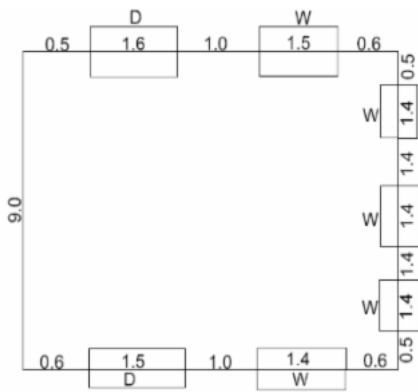

Google Map View

Polling Station Building Front View

Polling Station Front View

Cad View

Key MAP View

1 பெயர் : சாந்தி கணவர் பெயர் : பூல்பாண்டி வீட்டு எண் : 18 வயது : 44 பாலினம் : பெண்	XQP0343905 Photo is available	2 பெயர் : கிருஷ்ணன் தந்தை பெயர் : மாடசாமி வீட்டு எண் : 18 வயது : 36 பாலினம் : ஆண்	XQP0487694 Photo is available	3 பெயர் : மஹிமா தந்தை பெயர் : ராமக்கிருஷ்ணன் ராமக்கிருஷ்ணன் வீட்டு எண் : 18 வயது : 28 பாலினம் : பெண்	XQP1543164 Photo is available
4 பெயர் : ஜெப புஷ்பா தந்தை பெயர் : ஜான் ஜெபராஜ் வீட்டு எண் : 18-1-A வயது : 45 பாலினம் : பெண்	XQP0780403 Photo is available	5 பெயர் : சங்கரமுத்து தந்தை பெயர் : முத்துசாமி வீட்டு எண் : 18-2 வயது : 38 பாலினம் : ஆண்	XQP1421882 Photo is available	6 பெயர் : அன்புச்செல்வி கணவர் பெயர் : சொரிமுத்து வீட்டு எண் : 18-3 வயது : 39 பாலினம் : பெண்	HNJ2332625 Photo is available
7 பெயர் : ஆனந்த் பாபு தந்தை பெயர் : செல்லையா வீட்டு எண் : 18-3 வயது : 36 பாலினம் : ஆண்	XQP1270560 Photo is available	8 பெயர் : அசோக் ராஜா ஆ தந்தை பெயர் : ஆனந்த் ராஜ் ச வீட்டு எண் : 18/13A வயது : 26 பாலினம் : ஆண்	XQP1533850 Photo is available	9 பெயர் : முப்பித்தீ தந்தை பெயர் : பூல பாண்டி வீட்டு எண் : 18/60 வயது : 25 பாலினம் : ஆண்	XQP2273688 Photo is available
10 பெயர் : ஷாம் ஸ்டைன்ஸ் தந்தை பெயர் : ஜெயராம் வீட்டு எண் : 18பி வயது : 20 பாலினம் : ஆண்	XQP2339026 Photo is available	11 பெயர் : கந்தையாபாண்டி தந்தை பெயர் : பாண்டிபங்கரால் வீட்டு எண் : 18-B வயது : 35 பாலினம் : ஆண்	XQP0233544 Photo is available	12 பெயர் : ஜெ.இ.வாஞ்சலின் தந்தை பெயர் : த.ஜெயராம் வீட்டு எண் : 18B/1 வயது : 26 பாலினம் : பெண்	XQP1488758 Photo is available
13 பெயர் : வினித்தா ஜெனிபர் தந்தை பெயர் : முத்தையா வீட்டு எண் : 18b-2 வயது : 32 பாலினம் : பெண்	XQP1120948 Photo is available	14 பெயர் : ஜோ.பெலிக்ஸ் சாமுவேல் தாயின் பெயர் : ஞா.தனசீலி வீட்டு எண் : 18B/2 வயது : 26 பாலினம் : ஆண்	XQP1488626 Photo is available	15 பெயர் : பிரியா தந்தை பெயர் : ஜெயராம் வீட்டு எண் : 18 பீ செயின்ட் பேலஸ் சாலை வயது : 29 பாலினம் : பெண்	XQP1548627 Photo is available
16 பெயர் : பிரியதர்ஷினி தந்தை பெயர் : ராஜன் வீட்டு எண் : 18C வயது : 28 பாலினம் : பெண்	XQP1318872 Photo is available	S2 17 பெயர் : ஜெனிபர் ஜோ தந்தை பெயர் : ஜோன்ஸ் ஜெபகுமார் தேவதாஸ் வீட்டு எண் : 18C வயது : 28 பாலினம் : பெண்	XQP1533231 Photo is available	18 பெயர் : பாலம்மாள் பாரதி கணவர் பெயர் : ராஜன் வீட்டு எண் : 18-C வயது : 56 பாலினம் : பெண்	XQP0901421 Photo is available
19 பெயர் : சுகன்யா தாயின் பெயர் : பாலம்மாள் பாரதி வீட்டு எண் : 18-C வயது : 32 பாலினம் : பெண்	XQP0901280 Photo is available	20 பெயர் : கண்ணன் தந்தை பெயர் : முருகன் வீட்டு எண் : 18D வயது : 55 பாலினம் : ஆண்	XQP0487926 Photo is available	21 பெயர் : கனகலெட்சுமி கணவர் பெயர் : கண்ணன் வீட்டு எண் : 18-D வயது : 53 பாலினம் : பெண்	XQP0487956 Photo is available
22 பெயர் : சாமி தந்தை பெயர் : தெய்வநாயகம் வீட்டு எண் : 18 இ வயது : 41 பாலினம் : ஆண்	JXL1793165 Photo is available	23 பெயர் : பார்வதி கணவர் பெயர் : சத்திய ஜீவன் வீட்டு எண் : 18இ வயது : 37 பாலினம் : பெண்	XQP2063907 Photo is available	24 பெயர் : கீர்த்தனா ம தந்தை பெயர் : மதிவாணன் வீட்டு எண் : 18இ வயது : 21 பாலினம் : பெண்	XQP2442788 Photo is available
25 பெயர் : சத்திய ஜீவன் தந்தை பெயர் : துரை பாண்டி வீட்டு எண் : 18இ செயின்ட் பால்ஸ் ரோடு வயது : 66 பாலினம் : ஆண்	XQP2063881 Photo is available	26 பெயர் : ராஜேஷ்வரி கணவர் பெயர் : மதிவாணன் வீட்டு எண் : 18/ஏஃப் வயது : 41 பாலினம் : பெண்	XQP2246080 Photo is available	27 பெயர் : கணபதி தந்தை பெயர் : சுப்பையா வீட்டு எண் : 19 வயது : 81 பாலினம் : ஆண்	HNJ2344125 Photo is available
28 பெயர் : புஷ்பம் கணவர் பெயர் : கணபதி வீட்டு எண் : 19 வயது : 71 பாலினம் : பெண்	HNJ2342210 Photo is available	29 பெயர் : செல்வராஜ் தந்தை பெயர் : மரியதாமஸ் வீட்டு எண் : 19 வயது : 71 பாலினம் : ஆண்	XQP1750058 Photo is available	30 பெயர் : தமிழ்செல்வி கணவர் பெயர் : செல்வராஜ் வீட்டு எண் : 19 வயது : 70 பாலினம் : பெண்	XQP1750066 Photo is available