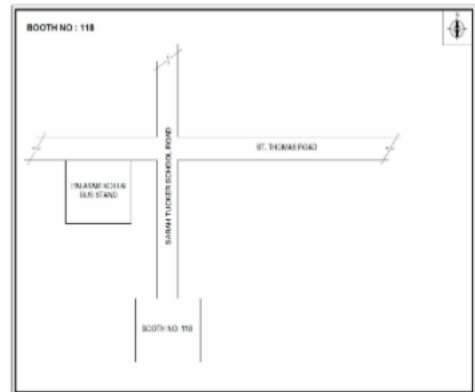

Key MAP View