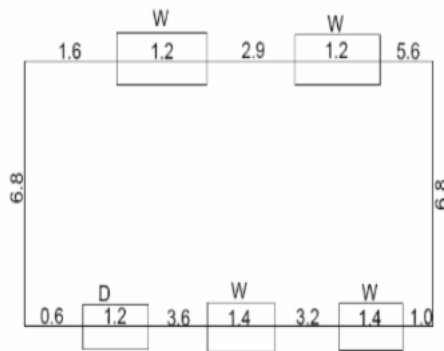

Google Map View

Polling Station Building Front View

Polling Station Front View

Cad View

Key MAP View

1 பெயர் : கணபதி தந்தை பெயர்: அருணாசலம் வீட்டு எண் : 1 வயது : 61 பாலினம் : ஆண்	XQP0347211 Photo is available	2 பெயர் : மீனா கணவர் பெயர்: கணபதி வீட்டு எண் : 1 வயது : 61 பாலினம் : பெண்	XQP0347310 Photo is available	3 பெயர் : கிருஷ்ணன் தந்தை பெயர்: சண்முகம் வீட்டு எண் : 1 வயது : 47 பாலினம் : ஆண்	XQP0347328 Photo is available
4 பெயர் : கற்பகவல்லி தந்தை பெயர்: கிருஷ்ணன் வீட்டு எண் : 1 வயது : 44 பாலினம் : பெண்	XQP0347294 Photo is available	5 பெயர் : முத்துகுமார் தந்தை பெயர்: கணபதி வீட்டு எண் : 1 வயது : 42 பாலினம் : ஆண்	XQP0347252 Photo is available	6 பெயர் : ராமநாதன் தந்தை பெயர்: கணபதி வீட்டு எண் : 1 வயது : 39 பாலினம் : ஆண்	XQP0347203 Photo is available
7 பெயர் : அஜித் குமார் தந்தை பெயர்: வெங்கடாச்சலம் வீட்டு எண் : 1 வயது : 31 பாலினம் : ஆண்	XQP1204098 Photo is available	8 பெயர் : சண்முகநாதன் தந்தை பெயர்: குருவன் வீட்டு எண் : 1-1 வயது : 59 பாலினம் : ஆண்	XQP1765940 Photo is available	9 பெயர் : வசந்தி கணவர் பெயர்: சண்முகநாதன் வீட்டு எண் : 1-1 வயது : 53 பாலினம் : பெண்	XQP1765957 Photo is available
10 பெயர் : கன்னியம்மாள் கணவர் பெயர்: செண்பகம் வீட்டு எண் : 1-2 வயது : 56 பாலினம் : பெண்	HNJ2430262 Photo is available	11 பெயர் : பச்சையம்மாள் கணவர் பெயர்: செல்லையா வீட்டு எண் : 1-2 வயது : 56 பாலினம் : பெண்	HNJ2429298 Photo is available	12 பெயர் : முனியம்மாள் தந்தை பெயர்: பொன்னன் வீட்டு எண் : 1-7 வயது : 74 பாலினம் : பெண்	XQP0660175 Photo is available
13 பெயர் : பிரித்தி தந்தை பெயர்: இராஜரெத்தினம் வீட்டு எண் : 1-7 வயது : 32 பாலினம் : பெண்	XQP0782243 Photo is available	14 பெயர் : முருகன் தந்தை பெயர்: சித்திரைவேலு வீட்டு எண் : 1C வயது : 54 பாலினம் : ஆண்	HNJ4180469 Photo is available	15 பெயர் : முனியம்மாள் கணவர் பெயர்: முருகன் வீட்டு எண் : 1C வயது : 44 பாலினம் : பெண்	HNJ2429777 Photo is available
16 பெயர் : கண்ணம்மாள் கணவர் பெயர்: காசி பாண்டி வீட்டு எண் : 2 வயது : 53 பாலினம் : பெண்	HNJ4180238 Photo is available	17 பெயர் : ஈஸ்வரி கணவர் பெயர்: முருகன் வீட்டு எண் : 2C வயது : 64 பாலினம் : பெண்	HNJ3571031 Photo is available	18 பெயர் : கருப்பசாமி தந்தை பெயர்: மாரியப்பன் வீட்டு எண் : 2C வயது : 54 பாலினம் : ஆண்	HNJ2430338 Photo is available
19 பெயர் : சின்னத்தம்பி தந்தை பெயர்: முருகன் வீட்டு எண் : 2C வயது : 53 பாலினம் : ஆண்	XQP0066712 Photo is available	20 பெயர் : வீரலெட்சுமி கணவர் பெயர்: கருப்பசாமி வீட்டு எண் : 2C வயது : 51 பாலினம் : பெண்	HNJ2430346 Photo is available	21 பெயர் : மீனாட்சி கணவர் பெயர்: சின்னத்தம்பி வீட்டு எண் : 2C வயது : 49 பாலினம் : பெண்	XQP0066704 Photo is available
22 பெயர் : பாலகிருஷ்ணன் தந்தை பெயர்: முருகன் வீட்டு எண் : 2c வயது : 43 பாலினம் : ஆண்	XQP0347344 Photo is available	23 பெயர் : சின்னதங்கம் தந்தை பெயர்: முருகன் வீட்டு எண் : 2C வயது : 40 பாலினம் : பெண்	HNJ3571106 Photo is available	24 பெயர் : கதிரசேன் தந்தை பெயர்: மாரியப்பன் வீட்டு எண் : 3-1 வயது : 74 பாலினம் : ஆண்	XQP1765965 Photo is available
25 பெயர் : அழகம்மாள் கணவர் பெயர்: கதிரசேன் வீட்டு எண் : 3-1 வயது : 66 பாலினம் : பெண்	XQP1765973 Photo is available	26 பெயர் : கிருஷ்ணமூர்த்தி தந்தை பெயர்: கதிரசேன் வீட்டு எண் : 3-1 வயது : 43 பாலினம் : ஆண்	HNJ2428886 Photo is available	27 பெயர் : ஆறுமுகம் தந்தை பெயர்: கதிரசேன் வீட்டு எண் : 3-1 வயது : 41 பாலினம் : ஆண்	HNJ2428951 Photo is available
28 பெயர் : ரவி க தந்தை பெயர்: கருப்பசாமி ம வீட்டு எண் : 3/2/9 வயது : 50 பாலினம் : ஆண்	XQP2080661 Photo is available	29 பெயர் : கலை அரசன் ர தந்தை பெயர்: ரவி வீட்டு எண் : 3/2/9 வயது : 24 பாலினம் : ஆண்	XQP2075919 Photo is available	30 பெயர் : முத்துலெட்சுமி கணவர் பெயர்: ராமன் வீட்டு எண் : 3C வயது : 70 பாலினம் : பெண்	HNJ2431328 Photo is available