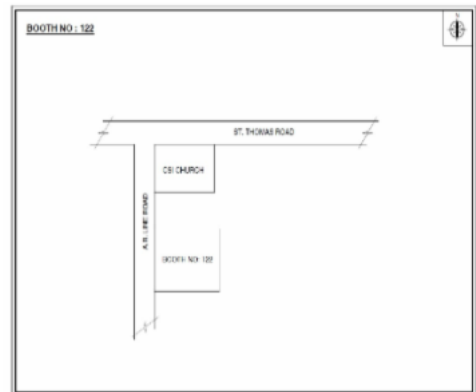

Google Map View

Polling Station Building Front View

Polling Station Front View

Cad View

Key MAP View

1 பெயர் : கணபதி தந்தை பெயர்: அருணாசலம் வீட்டு எண் : 1 வயது : 61 பாலினம் : ஆண்	XQP0347211 Photo is available	2 பெயர் : மீனா கணவர் பெயர்: கணபதி வீட்டு எண் : 1 வயது : 61 பாலினம் : பெண்	XQP0347310 Photo is available	3 பெயர் : கிருஷ்ணன் தந்தை பெயர்: சண்முகம் வீட்டு எண் : 1 வயது : 47 பாலினம் : ஆண்	XQP0347328 Photo is available
4 பெயர் : கற்பகவல்லி தந்தை பெயர்: கிருஷ்ணன் வீட்டு எண் : 1 வயது : 44 பாலினம் : பெண்	XQP0347294 Photo is available	5 பெயர் : முத்துகுமார் தந்தை பெயர்: கணபதி வீட்டு எண் : 1 வயது : 42 பாலினம் : ஆண்	XQP0347252 Photo is available	6 பெயர் : ராமநாதன் தந்தை பெயர்: கணபதி வீட்டு எண் : 1 வயது : 39 பாலினம் : ஆண்	XQP0347203 Photo is available
7 பெயர் : அஜித் குமார் தந்தை பெயர்: வெங்கடாச்சலம் வீட்டு எண் : 1 வயது : 31 பாலினம் : ஆண்	XQP1204098 Photo is available	8 பெயர் : சண்முகநாதன் தந்தை பெயர்: குருவன் வீட்டு எண் : 1-1 வயது : 59 பாலினம் : ஆண்	XQP1765940 Photo is available	9 பெயர் : வசந்தி கணவர் பெயர்: சண்முகநாதன் வீட்டு எண் : 1-1 வயது : 53 பாலினம் : பெண்	XQP1765957 Photo is available
10 பெயர் : கன்னியம்மாள் கணவர் பெயர்: செண்பகம் வீட்டு எண் : 1-2 வயது : 56 பாலினம் : பெண்	HNJ2430262 Photo is available	11 பெயர் : பச்சையம்மாள் கணவர் பெயர்: செல்லையா வீட்டு எண் : 1-2 வயது : 56 பாலினம் : பெண்	HNJ2429298 Photo is available	12 பெயர் : முனியம்மாள் தந்தை பெயர்: பொன்னன் வீட்டு எண் : 1-7 வயது : 74 பாலினம் : பெண்	XQP0660175 Photo is available
13 பெயர் : பிரித்தி தந்தை பெயர்: இராஜரெத்தினம் வீட்டு எண் : 1-7 வயது : 32 பாலினம் : பெண்	XQP0782243 Photo is available	14 பெயர் : முருகன் தந்தை பெயர்: சித்திரைவேலு வீட்டு எண் : 1C வயது : 54 பாலினம் : ஆண்	HNJ4180469 Photo is available	15 பெயர் : முனியம்மாள் கணவர் பெயர்: முருகன் வீட்டு எண் : 1C வயது : 44 பாலினம் : பெண்	HNJ2429777 Photo is available
16 பெயர் : கண்ணம்மாள் கணவர் பெயர்: காசி பாண்டி வீட்டு எண் : 2 வயது : 53 பாலினம் : பெண்	HNJ4180238 Photo is available	17 பெயர் : ஈஸ்வரி கணவர் பெயர்: முருகன் வீட்டு எண் : 2C வயது : 64 பாலினம் : பெண்	HNJ3571031 Photo is available	18 பெயர் : கருப்பசாமி தந்தை பெயர்: மாரியப்பன் வீட்டு எண் : 2C வயது : 54 பாலினம் : ஆண்	HNJ2430338 Photo is available
19 பெயர் : சின்னத்தம்பி தந்தை பெயர்: முருகன் வீட்டு எண் : 2C வயது : 53 பாலினம் : ஆண்	XQP0066712 Photo is available	20 பெயர் : வீரலெட்சுமி கணவர் பெயர்: கருப்பசாமி வீட்டு எண் : 2C வயது : 51 பாலினம் : பெண்	HNJ2430346 Photo is available	21 பெயர் : மீனாட்சி கணவர் பெயர்: சின்னத்தம்பி வீட்டு எண் : 2C வயது : 49 பாலினம் : பெண்	XQP0066704 Photo is available
22 பெயர் : பாலகிருஷ்ணன் தந்தை பெயர்: முருகன் வீட்டு எண் : 2c வயது : 43 பாலினம் : ஆண்	XQP0347344 Photo is available	23 பெயர் : சின்னதங்கம் தந்தை பெயர்: முருகன் வீட்டு எண் : 2C வயது : 40 பாலினம் : பெண்	HNJ3571106 Photo is available	24 பெயர் : கதிரசேன் தந்தை பெயர்: மாரியப்பன் வீட்டு எண் : 3-1 வயது : 74 பாலினம் : ஆண்	XQP1765965 Photo is available
25 பெயர் : அழகம்மாள் கணவர் பெயர்: கதிரசேன் வீட்டு எண் : 3-1 வயது : 66 பாலினம் : பெண்	XQP1765973 Photo is available	26 பெயர் : கிருஷ்ணமூர்த்தி தந்தை பெயர்: கதிரசேன் வீட்டு எண் : 3-1 வயது : 43 பாலினம் : ஆண்	HNJ2428886 Photo is available	27 பெயர் : ஆறுமுகம் தந்தை பெயர்: கதிரசேன் வீட்டு எண் : 3-1 வயது : 41 பாலினம் : ஆண்	HNJ2428951 Photo is available
28 பெயர் : ரவி க தந்தை பெயர்: கருப்பசாமி ம வீட்டு எண் : 3/2/9 வயது : 50 பாலினம் : ஆண்	XQP2080661 Photo is available	29 பெயர் : கலை அரசன் ர தந்தை பெயர்: ரவி வீட்டு எண் : 3/2/9 வயது : 24 பாலினம் : ஆண்	XQP2075919 Photo is available	30 பெயர் : முத்துலெட்சுமி கணவர் பெயர்: ராமன் வீட்டு எண் : 3C வயது : 70 பாலினம் : பெண்	HNJ2431328 Photo is available