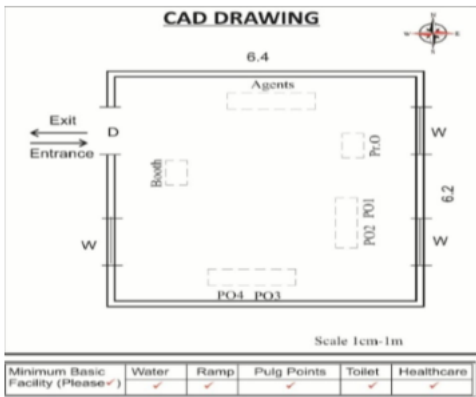

Google Map View

Polling Station Building Front View

Polling Station Front View

Cad View

Key MAP View

1 பெயர் : சுப்ரமணியன் தந்தை பெயர் : உமையேடுபெகம் வீட்டு எண் : 1 வயது : 81 பாலினம் : ஆண்	XQP0351544 Photo is available	2 பெயர் : முத்துலெட்சுமி கணவர் பெயர் : கைலாசம் வீட்டு எண் : 1 வயது : 76 பாலினம் : பெண்	HNJ1893783 Photo is available	3 பெயர் : செல்லம்மாள் கணவர் பெயர் : பெருமாள் வீட்டு எண் : 1 வயது : 70 பாலினம் : பெண்	XQP0495010 Photo is available
4 பெயர் : சிவகாமிநாதன் தந்தை பெயர் : ஆறுமுகம் வீட்டு எண் : 1 வயது : 63 பாலினம் : ஆண்	HNJ1892454 Photo is available	5 பெயர் : லெட்சுமணன் தந்தை பெயர் : கணபதி வீட்டு எண் : 1 வயது : 62 பாலினம் : ஆண்	XQP0495051 Photo is available	6 பெயர் : அருணாசலம் தந்தை பெயர் : கருப்பசாமி வீட்டு எண் : 1 வயது : 62 பாலினம் : ஆண்	XQP0495077 Photo is available
7 பெயர் : ராமலெட்சுமி தந்தை பெயர் : லெட்சுமணன் வீட்டு எண் : 1 வயது : 60 பாலினம் : பெண்	XQP0495069 Photo is available	8 பெயர் : கணகசெல்வி கணவர் பெயர் : பாஸ்கர் வீட்டு எண் : 1 வயது : 60 பாலினம் : பெண்	XQP0495028 Photo is available	9 பெயர் : நாச்சியார் கணவர் பெயர் : சிவகாமிநாதன் வீட்டு எண் : 1 வயது : 58 பாலினம் : பெண்	HNJ1892611 Photo is available
10 பெயர் : கோபாலகிருஷ்ணன் தந்தை பெயர் : கந்தையா வீட்டு எண் : 1 வயது : 50 பாலினம் : ஆண்	XQP0351486 Photo is available	11 பெயர் : வள்ளி கணவர் பெயர் : சண்முகசுந்தரம் வீட்டு எண் : 1 வயது : 43 பாலினம் : பெண்	XQP0495036 Photo is available	12 பெயர் : இசக்கியம்மாள் தந்தை பெயர் : கல்லத்தியான் வீட்டு எண் : 1 வயது : 38 பாலினம் : பெண்	XQP0351528 Photo is available
13 பெயர் : சுபா தந்தை பெயர் : ஆறுமுகநயினார் வீட்டு எண் : 1 வயது : 37 பாலினம் : பெண்	XQP0351494 Photo is available	14 பெயர் : வெற்றிவேல் தந்தை பெயர் : வேலையா வீட்டு எண் : 1 வயது : 35 பாலினம் : ஆண்	XQP0351502 Photo is available	15 பெயர் : வே.தனலெட்சுமி கணவர் பெயர் : வே.சுரேந்திர பாபு வீட்டு எண் : 1 வயது : 34 பாலினம் : பெண்	XQP2208098 Photo is available
16 பெயர் : கைலாஷ் ஆறுமுகம் தந்தை பெயர் : சிவகாமிநாதன் வீட்டு எண் : 1-460 வயது : 29 பாலினம் : ஆண்	XQP1206184 Photo is available	17 பெயர் : காமராஜ் தந்தை பெயர் : நாராயணன் வீட்டு எண் : 3 வயது : 63 பாலினம் : ஆண்	XQP1037183 Photo is available	18 பெயர் : கவிதா கணவர் பெயர் : காமராஜ் வீட்டு எண் : 3 வயது : 51 பாலினம் : பெண்	XQP1037167 Photo is available
19 பெயர் : பா. சுப்புலெட்சுமி தந்தை பெயர் : சு. பாலகிருஷ்ணன் வீட்டு எண் : 3 வயது : 25 பாலினம் : பெண்	XQP2045334 Photo is available	20 பெயர் : பிரித்தா தந்தை பெயர் : பரமசிவன் வீட்டு எண் : 4/35 வயது : 25 பாலினம் : பெண்	XQP2045433 Photo is available	21 பெயர் : ராஜ் சுவேதா ஹரிணி மு தந்தை பெயர் : முருகன் ச வீட்டு எண் : 7 வயது : 21 பாலினம் : பெண்	XQP2432474 Photo is available
22 பெயர் : ஜெய் சூர்ய பிரகாஷ் தந்தை பெயர் : செந்தில் குமார் வீட்டு எண் : 8 வயது : 26 பாலினம் : ஆண்	XQP1497411 Photo is available	23 பெயர் : ஜெயா லக்ஷ்மி தந்தை பெயர் : முத்து கிருஷ்ணன் வீட்டு எண் : 8ஏ வயது : 27 பாலினம் : பெண்	XQP2216273 Photo is available	24 பெயர் : சத்தியலிபா கணவர் பெயர் : ராமலிங்கம் வீட்டு எண் : 9-ஏ, தேவா அவென்யூ வயது : 77 பாலினம் : பெண்	ROG0445221 Photo is available
25 பெயர் : ரமேஷ் பாபு தந்தை பெயர் : ராமலிங்கம் வீட்டு எண் : 9, தேவா அவென்யூ வயது : 59 பாலினம் : ஆண்	XQP0342022 Photo is available	26 பெயர் : உமா கணவர் பெயர் : ரமேஷ் பாபு வீட்டு எண் : 9, தேவா அவென்யூ வயது : 52 பாலினம் : பெண்	XQP0342030 Photo is available	27 பெயர் : தீபக் தந்தை பெயர் : ரமேஷ் பாபு வீட்டு எண் : 9, தேவா அவென்யூ வயது : 30 பாலினம் : ஆண்	XQP1030543 Photo is available
28 பெயர் : புவனேஸ்வரி தாயின் பெயர் : முத்துலட்சுமி வீட்டு எண் : 9, தேவா அவென்யூ வயது : 30 பாலினம் : பெண்	SSI2289213 Photo is available	29 பெயர் : மணிகண்டன் கா தந்தை பெயர் : காந்தி வீட்டு எண் : 10 வயது : 29 பாலினம் : ஆண்	XQP2335800 Photo is available	30 பெயர் : சிவராஜ் கா தந்தை பெயர் : காந்தி வீட்டு எண் : 10 வயது : 26 பாலினம் : ஆண்	XQP2335834 Photo is available