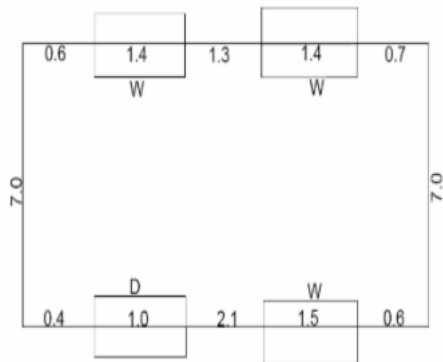

Google Map View

Polling Station Building Front View

Polling Station Front View

Cad View

Key MAP View

1 பெயர் : விஜித்ரா தந்தை பெயர்: பரமசிவன் வீட்டு எண் : M-6 வயது : 31 பாலினம் : பெண்	XQP0907303 Photo is available	2 பெயர் : இந்துஜா தந்தை பெயர்: பரமசிவன் வீட்டு எண் : M-6 வயது : 29 பாலினம் : பெண்	XQP1272822 Photo is available	3 பெயர் : தில்லை மித்ரா சி தந்தை பெயர்: சிவாகாமிநாதன் க சிவாகாமிநாதன் க வீட்டு எண் : ஏம-8 வயது : 20 பாலினம் : பெண்	XQP2376994 Photo is available
# 4 பெயர் : ஜோசப் சேவியர் குருஸ் நெப்போலியன் தந்தை பெயர்: நெப்போலியன் வீட்டு எண் : M9 வயது : 60 பாலினம் : ஆண்	HNJ4254934 Photo is available	5 பெயர் : யூஜினியா கணவர் பெயர்: ஜோசப் சேவியர் குருஸ் வீட்டு எண் : M9 வயது : 56 பாலினம் : பெண்	XQP0071233 Photo is available	6 பெயர் : பரமசிவன் தந்தை பெயர்: மாட்சாமி வீட்டு எண் : M10 வயது : 60 பாலினம் : ஆண்	XQP0190561 Photo is available
7 பெயர் : சரஸ்வதி கணவர் பெயர்: பரமசிவன் வீட்டு எண் : M10 வயது : 58 பாலினம் : பெண்	XQP0190587 Photo is available	8 பெயர் : ஜெயமாரியம்மாள் தந்தை பெயர்: பரமசிவன் வீட்டு எண் : M10 வயது : 37 பாலினம் : பெண்	XQP0190595 Photo is available	# 9 பெயர் : இராமானுஜ சுந்தர் தந்தை பெயர்: தங்கராஜ் வீட்டு எண் : M12 வயது : 35 பாலினம் : ஆண்	XQP0190652 Photo is available
# 10 பெயர் : தூர்கா தந்தை பெயர்: தங்கராஜ் வீட்டு எண் : M-12 வயது : 32 பாலினம் : பெண்	XQP0786582 Photo is available	11 பெயர் : இரா.தங்கராஜ் இதரர் பெயர்: கனகமுத்துலெட்சுமி வீட்டு எண் : எம் 12 நிலை 3 வயது : 63 பாலினம் : ஆண்	XQP2292670 Photo is available	S 12 பெயர் : தெளலதபாத்தியா அ கணவர் பெயர்: அல்திபார் ஷே வீட்டு எண் : எம் 16 வயது : 28 பாலினம் : பெண்	XQP2238434 Photo is available
13 பெயர் : முத்துராமலிங்கம் தந்தை பெயர்: கந்தசாமி வீட்டு எண் : M14C வயது : 59 பாலினம் : ஆண்	XQP0250571 Photo is available	14 பெயர் : காட்டுராணி கணவர் பெயர்: தங்கபாண்டி வீட்டு எண் : ம-14 ஸ்டேஜ் 3 வயது : 37 பாலினம் : பெண்	XQP2445666 Photo is available	15 பெயர் : ராஜேஷ் தந்தை பெயர்: செல்வகுமார் வீட்டு எண் : M-16 வயது : 31 பாலினம் : ஆண்	XQP0907485 Photo is available
16 பெயர் : மதுமிதா தந்தை பெயர்: ராஜா வீட்டு எண் : எம்17 வயது : 23 பாலினம் : பெண்	XQP2137628 Photo is available	17 பெயர் : லாரன்ஸ் விக்டோரியா தந்தை பெயர்: சேவியர் விக்டோரியா வீட்டு எண் : M18 வயது : 67 பாலினம் : ஆண்	XQP1306018 Photo is available	18 பெயர் : மெல்லா லாரன்ஸ் கணவர் பெயர்: லாரன்ஸ் விக்டோரியா வீட்டு எண் : M18 வயது : 63 பாலினம் : பெண்	XQP1306000 Photo is available
19 பெயர் : கோமு தந்தை பெயர்: சங்கரன் வீட்டு எண் : M-19 வயது : 66 பாலினம் : ஆண்	HNJ1490564 Photo is available	20 பெயர் : விஜயா கணவர் பெயர்: கோமு வீட்டு எண் : M-19 வயது : 57 பாலினம் : பெண்	HNJ1501402 Photo is available	21 பெயர் : ராம் குமார் தந்தை பெயர்: கோமு வீட்டு எண் : m-19 வயது : 31 பாலினம் : ஆண்	XQP0907857 Photo is available
22 பெயர் : ஐஸ்வர்யா கணவர் பெயர்: வினோத் குமார் வீட்டு எண் : எம் 19 வயது : 29 பாலினம் : பெண்	XQP1542075 Photo is available	23 பெயர் : மதுபிரீத்தா த கணவர் பெயர்: ராம்குமார் கோ வீட்டு எண் : எம்.19 வயது : 27 பாலினம் : பெண்	XQP2315521 Photo is available	24 பெயர் : காளியம்மாள் கணவர் பெயர்: ராமசாமி வீட்டு எண் : M-20 வயது : 31 பாலினம் : பெண்	XQP1530278 Photo is available
25 பெயர் : ரமா சாந்தகுமாரி தந்தை பெயர்: அருள்ராஜ் வீட்டு எண் : எம் 21 வயது : 57 பாலினம் : பெண்	XQP2336048 Photo is available	26 பெயர் : பெர்சி ஜெபாநிஷ்யா தந்தை பெயர்: அருள்ராஜ் வீட்டு எண் : M21 வயது : 29 பாலினம் : பெண்	XQP1354703 Photo is available	27 பெயர் : பெர்சி ஜெப நிஷ்யா தந்தை பெயர்: அருள்ராஜ் வீட்டு எண் : எம் 21 வயது : 28 பாலினம் : பெண்	XQP2335941 Photo is available
28 பெயர் : அருள்ராஜ் தேவதாசன் தந்தை பெயர்: அருள்ராஜ் தேவதாசன் வீட்டு எண் : எம் 21 ஸ்டேஜ் 3 வயது : 61 பாலினம் : ஆண்	XQP2201598 Photo is available	29 பெயர் : ஜெனிஃபர் ரோஷ்மா டே கணவர் பெயர்: டேவிட் பிரசன்னா பா வீட்டு எண் : எம் 21 நிலை 3 வயது : 32 பாலினம் : பெண்	XQP1206416 Photo is available	30 பெயர் : சங்கர ராமேஸ்வரன் தந்தை பெயர்: ராமகிருஷ்ணன் வீட்டு எண் : எம் - 22 வயது : 22 பாலினம் : ஆண்	XQP2389450 Photo is available