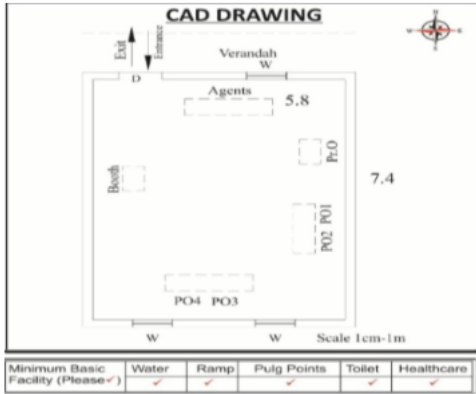

Google Map View

Polling Station Building Front View

Polling Station Front View

Cad View

Key MAP View

1 பெயர் : வளையாபதி தந்தை பெயர்: சுப்பிரமணியம் வீட்டு எண் : 1 வயது : 66 பாலினம் : ஆண் Photo is available	HNJ1892462	2 பெயர் : முத்துலெட்சுமி கணவர் பெயர்: வளையாபதி வீட்டு எண் : 1 வயது : 59 பாலினம் : பெண் Photo is available	HNJ1893775	3 பெயர் : செல்வம் செ தந்தை பெயர்: செல்லத்துரை பா வீட்டு எண் : 1 வயது : 27 பாலினம் : ஆண் Photo is available	XQP1395664
4 பெயர் : சகுந்தலா தந்தை பெயர்: பேராட்சி செல்வி வீட்டு எண் : 1-439A வயது : 37 பாலினம் : பெண் Photo is available	XQP0496315	5 பெயர் : விஜயலெட்சுமி தந்தை பெயர்: சுப்பையா வீட்டு எண் : 1-754 வயது : 41 பாலினம் : பெண் Photo is available	XQP0723452	6 பெயர் : சந்திரன் தந்தை பெயர்: பேச்சிமுத்துஆசாரி வீட்டு எண் : 2 வயது : 79 பாலினம் : ஆண் Photo is available	HNJ1891233
7 பெயர் : மாரியம்மாள் தந்தை பெயர்: சந்திரன் வீட்டு எண் : 2 வயது : 73 பாலினம் : பெண் Photo is available	HNJ1890375	8 பெயர் : செல்வராஜ் தந்தை பெயர்: சந்திரன் வீட்டு எண் : 2 வயது : 55 பாலினம் : ஆண் Photo is available	HNJ1891159	9 பெயர் : மகாராஜன் தந்தை பெயர்: சந்திரன் வீட்டு எண் : 2 வயது : 41 பாலினம் : ஆண் Photo is available	HNJ1891167
10 பெயர் : சின்னதாய் கணவர் பெயர்: பரதேசிஆசாரி வீட்டு எண் : 2A வயது : 80 பாலினம் : பெண் Photo is available	HNJ1893742	11 பெயர் : சரண்யா தந்தை பெயர்: இசக்கி வீட்டு எண் : 2,இன்எஸ் இல்லம் வயது : 23 பாலினம் : பெண் Photo is available	XQP2103364	12 பெயர் : நா இருங்கோளபிள்ளை தந்தை பெயர்: மா நாராயணபிள்ளை வீட்டு எண் : 3 வயது : 55 பாலினம் : ஆண் Photo is available	XQP1532555
13 பெயர் : கோ கீதா தந்தை பெயர்: ச கோமதிநாயகம் வீட்டு எண் : 3 வயது : 47 பாலினம் : பெண் Photo is available	XQP1532597	14 பெயர் : இ வேல்நாராயணன் தந்தை பெயர்: இருங்கோளபிள்ளை வீட்டு எண் : 3 வயது : 25 பாலினம் : ஆண் Photo is available	XQP1518208	15 பெயர் : கோமதிநாயகம் இ தந்தை பெயர்: இருங்கோளபில்லை நா வீட்டு எண் : 3 வயது : 20 பாலினம் : ஆண் Photo is available	XQP2337970
16 பெயர் : வே பத்ம செல்வி தந்தை பெயர்: ஆ வேல் முருகன் ஆ வேல் முருகன் வீட்டு எண் : 3/7 வயது : 25 பாலினம் : பெண் Photo is available	XQP2077675	17 பெயர் : எஸ் பத்திரகாளி தாஸ் தந்தை பெயர்: ப சண்முகம் ப சண்முகம் வீட்டு எண் : 3/32 வயது : 25 பாலினம் : ஆண் Photo is available	XQP2077550	18 பெயர் : சங்கர் தந்தை பெயர்: ராம கிருஷ்ணன் ராம கிருஷ்ணன் வீட்டு எண் : 3/38 வயது : 24 பாலினம் : ஆண் Photo is available	XQP2077642
19 பெயர் : மைக்கேல்சாமி தந்தை பெயர்: ராயப்பன் வீட்டு எண் : 3-60 வயது : 88 பாலினம் : ஆண் Photo is available	XQP0786749	S 20 பெயர் : இசக்கியம்மாள் தந்தை பெயர்: அப்பாத்துரை அப்பாத்துரை வீட்டு எண் : 3/79 சி வயது : 72 பாலினம் : பெண் Photo is available	XQP2077774	21 பெயர் : ஜெ. அனுஷ்யா தந்தை பெயர்: ஈ. ஜெயபிரகாஷ் வீட்டு எண் : 3/89A வயது : 27 பாலினம் : பெண் Photo is available	XQP2077790
22 பெயர் : பெ. ரமேஷ் வேல் தந்தை பெயர்: வே.பெருமாள் வீட்டு எண் : 3/96 வயது : 26 பாலினம் : ஆண் Photo is available	XQP2077808	23 பெயர் : நா. மாரி ஜெகன் தந்தை பெயர்: நாகராஜன் வீட்டு எண் : 3/111 வயது : 29 பாலினம் : ஆண் Photo is available	XQP2077741	24 பெயர் : பேச்சியம்மாள் கணவர் பெயர்: சுப்பையா வீட்டு எண் : 3-C வயது : 48 பாலினம் : பெண் Photo is available	XQP0663930
25 பெயர் : சரஸ்வதி கணவர் பெயர்: பிச்சாண்டி வீட்டு எண் : 4 வயது : 77 பாலினம் : பெண் Photo is available	HNJ3930492	26 பெயர் : பகவதி தாஸ் ம பகவதி தாஸ் ம தந்தை பெயர்: .. வீட்டு எண் : 4/24 வயது : 91 பாலினம் : ஆண் Photo is available	XQP2077758	27 பெயர் : ப பத்மாவதி தாயின் பெயர்: பகவதிதாஸ் பகவதிதாஸ் வீட்டு எண் : 4/24 வயது : 81 பாலினம் : பெண் Photo is available	XQP2077717
28 பெயர் : பொன்மணி கணவர் பெயர்: ஆறுமுகம் வீட்டு எண் : 4/44 வயது : 34 பாலினம் : பெண் Photo is available	TWX2347458	29 பெயர் : வசந்த மாரி கணவர் பெயர்: குற்றாலம் வீட்டு எண் : 5 வயது : 39 பாலினம் : பெண் Photo is available	XQP0907931	30 பெயர் : ஆறுமுகம் தந்தை பெயர்: சூடாமணியாபிள்ளை வீட்டு எண் : 6 வயது : 85 பாலினம் : ஆண் Photo is available	HNJ1891225