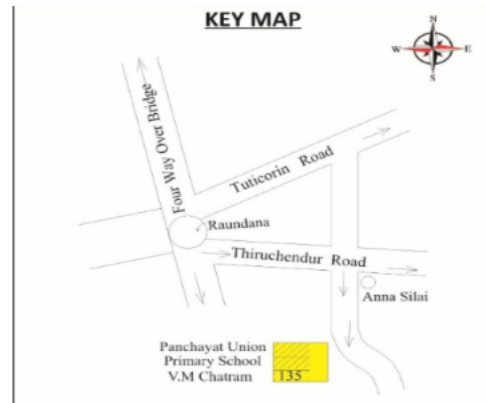

Key MAP View