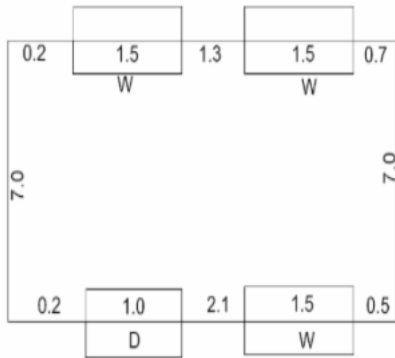

வாக்காளர் பதிவு அலுவலரின்
கையொப்பம்

Nazri Naksha

Google Map View

Polling Station Building Front View

Polling Station Front View

Cad View

Key MAP View

| | | | | | |
|---|----------------------------------|--|----------------------------------|---|----------------------------------|
| 1 பெயர் : மாணிக்கராஜ் தந்தை பெயர்: பிச்சை வீட்டு எண் : 1 வயது : 74 பாலினம் : ஆண் | XQP1839786 Photo is available | 2 பெயர் : விஜயா கணவர் பெயர்: மாணிக்கராஜ் வீட்டு எண் : 1 வயது : 65 பாலினம் : பெண் | XQP1839794 Photo is available | 3 பெயர் : ஜானகி கணவர் பெயர்: அசோகன் வீட்டு எண் : 1 வயது : 57 பாலினம் : பெண் | XQP0353029 Photo is available |
| 4 பெயர் : லதா கணவர் பெயர்: ஆறுமுகம் வீட்டு எண் : 1 வயது : 45 பாலினம் : பெண் | HNJ2508943 Photo is available | 5 பெயர் : அல்பின்சில்வா தந்தை பெயர்: மாணிக்கராஜ் வீட்டு எண் : 1 வயது : 42 பாலினம் : பெண் | XQP0982702 Photo is available | 6 பெயர் : லெட்சுமி கணவர் பெயர்: தவுடன் வீட்டு எண் : 1-1 வயது : 66 பாலினம் : பெண் | HNJ1927831 Photo is available |
| 7 பெயர் : அருணாசலம் தந்தை பெயர்: நடராஜன் வீட்டு எண் : 1-1 வயது : 60 பாலினம் : ஆண் | HNJ1600592 Photo is available | 8 பெயர் : அருள்ராஜ் தந்தை பெயர்: ஆறுமுகப்பெருமாள் வீட்டு எண் : 1-3 வயது : 53 பாலினம் : ஆண் | XQP0150003 Photo is available | 9 பெயர் : ராஜ் குமார் தந்தை பெயர்: கோபால் வீட்டு எண் : 1-9 வயது : 40 பாலினம் : ஆண் | XQP1128149 Photo is available |
| 10 பெயர் : அருள்மாரி தந்தை பெயர்: பாண்டி வீட்டு எண் : 1/373 வயது : 29 பாலினம் : பெண் | XQP1223502 Photo is available | 11 பெயர் : அந்தோணி ஜெபஸ்டீன் வினோத் தாயின் பெயர்: மரிய பாப்பு வீட்டு எண் : 1/404ஏ வயது : 31 பாலினம் : ஆண் | XQP2183325 Photo is available | 12 பெயர் : பிளஸ்சி தந்தை பெயர்: பாக்கியராஜ் வீட்டு எண் : 1/380ஏ வயது : 26 பாலினம் : பெண் | XQP1497353 Photo is available |
| 13 பெயர் : புஷ்பராணி தந்தை பெயர்: வேல்முருகன் வீட்டு எண் : 1/391 வயது : 28 பாலினம் : பெண் | XQP1495829 Photo is available | 14 பெயர் : ஜெய அனந்த விஜிலா செ கணவர் பெயர்: செல்வின் ஜெபமணி வீட்டு எண் : 1/404ஏ வயது : 53 பாலினம் : பெண் | XQP2427748 Photo is available | 15 பெயர் : ச.விஜயலெட்சுமி தந்தை பெயர்: ச.சதிஸ்குமார் வீட்டு எண் : 1/404A வயது : 26 பாலினம் : பெண் | XQP1499342 Photo is available |
| 16 பெயர் : மல்லிகா கணவர் பெயர்: அருள்ராஜ் வீட்டு எண் : 1 448 வயது : 49 பாலினம் : பெண் | XQP2134088 Photo is available | 17 பெயர் : நந்தகுமார் தந்தை பெயர்: கணபதி வீட்டு எண் : 1/477 வயது : 43 பாலினம் : ஆண் | XQP0150029 Photo is available | 18 பெயர் : சந்தியா கணவர் பெயர்: நந்தகுமார் வீட்டு எண் : 1/477 வயது : 40 பாலினம் : பெண் | XQP0075986 Photo is available |
| 19 பெயர் : அழகிய நம்பி தந்தை பெயர்: கணபதி வீட்டு எண் : 1-477 வயது : 37 பாலினம் : ஆண் | XQP0076281 Photo is available | 20 பெயர் : மல்லிகா கணவர் பெயர்: செல்வ குமரன் வீட்டு எண் : 1-478A வயது : 32 பாலினம் : பெண் | XQP1127943 Photo is available | 21 பெயர் : சுடர் மணி தந்தை பெயர்: மாயாண்டி வீட்டு எண் : 1-478A வயது : 30 பாலினம் : ஆண் | XQP1127976 Photo is available |
| 22 பெயர் : ஆறுமுகவடிவு கணவர் பெயர்: ராமசாமி வீட்டு எண் : 1/481/55/472 வயது : 56 பாலினம் : பெண் | XQP1839927 Photo is available | 23 பெயர் : தங்கம் கணவர் பெயர்: அமுல்ராஜ் வீட்டு எண் : 1/484 வயது : 40 பாலினம் : பெண் | XQP2316990 Photo is available | 24 பெயர் : ஜெனிகாபர் தந்தை பெயர்: அருள்ராஜ் வீட்டு எண் : 1/484 வயது : 26 பாலினம் : பெண் | XQP2136984 Photo is available |
| 25 பெயர் : ஞான ஜெபஸ்டீனா தந்தை பெயர்: அமுல்ராஜ் வீட்டு எண் : 1/484 வயது : 21 பாலினம் : பெண் | XQP2327179 Photo is available | 26 பெயர் : பிரகாஷ் தந்தை பெயர்: அருள்ராஜ் வீட்டு எண் : 1-484A வயது : 29 பாலினம் : ஆண் | XQP1323476 Photo is available | 27 பெயர் : பாலகுருபரன் தந்தை பெயர்: இராமர் வீட்டு எண் : 1-485 வயது : 33 பாலினம் : ஆண் | XQP1041011 Photo is available |
| 28 பெயர் : அருண் பிரகாஷ் இரா தந்தை பெயர்: இராமர் கா மா வீட்டு எண் : 1-485 வயது : 28 பாலினம் : ஆண் | XQP1516608 Photo is available | 29 பெயர் : மரியசெல்லி கிறிஸ்டோபர் தந்தை பெயர்: தங்கராஜ் வீட்டு எண் : 1-485A வயது : 38 பாலினம் : பெண் | XQP0076000 Photo is available | 30 பெயர் : மணிராஜ் தந்தை பெயர்: தங்கராஜ் வீட்டு எண் : 1-485A வயது : 35 பாலினம் : ஆண் | XQP0192708 Photo is available |