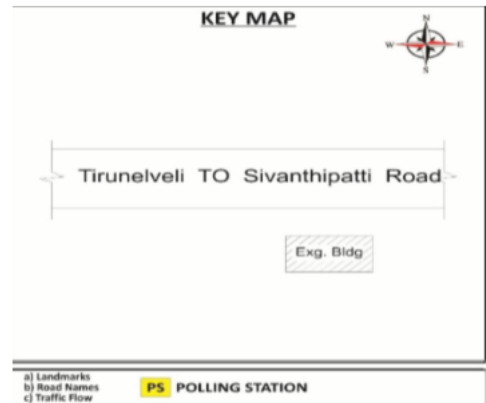

Key MAP View