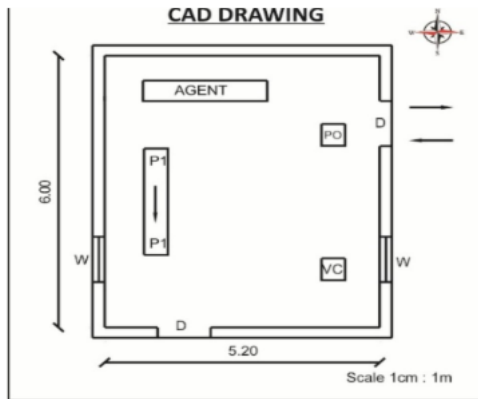

Google Map View

Polling Station Building Front View

Polling Station Front View

Cad View

Key MAP View

1 பெயர் : வெங்கடகிருஷ்ணன் தந்தை பெயர்: கண்ணன் வீட்டு எண் : 1 வயது : 63 பாலினம் : ஆண் Photo is available	XQP0671834	2 பெயர் : லூர்து கணவர் பெயர்: ஜாண்சன் வீட்டு எண் : 1 வயது : 62 பாலினம் : பெண் Photo is available	XQP1780139	3 பெயர் : அலெக்ஸ்எஸ்தர் தந்தை பெயர்: ஜாண்சன் வீட்டு எண் : 1 வயது : 41 பாலினம் : பெண் Photo is available	HNJ2371130
4 பெயர் : கெத்சியாள் தந்தை பெயர்: செல்வராஜ் வீட்டு எண் : 1 வயது : 27 பாலினம் : பெண் Photo is available	XQP1435684	5 பெயர் : ராஜா சரா கேசரி தந்தை பெயர்: அருள் வில்பர் வீட்டு எண் : 1/1ஏ வயது : 23 பாலினம் : ஆண் Photo is available	XQP2148542	6 பெயர் : அருள் வில்பர் என்ற வீரகேசரி தந்தை பெயர்: மரிய குசைநாடார் வீட்டு எண் : 1-1-a வயது : 53 பாலினம் : ஆண் Photo is available	XQP1132984
7 பெயர் : எஸ்தர் பாப்பா கணவர் பெயர்: பெருமாள் வீட்டு எண் : 1-16 வயது : 65 பாலினம் : பெண் Photo is available	XQP0085357	8 பெயர் : கோவிந்தன் தந்தை பெயர்: பொன்னையா வீட்டு எண் : 1-183 வயது : 45 பாலினம் : ஆண் Photo is available	XQP1049584	9 பெயர் : சீதல் லக்ஷ்மி தந்தை பெயர்: ஈஸ்க்கி மாரியப்பன் வீட்டு எண் : 2 ஏ 3 ரோட் தாமஸ் தெரு வயது : 28 பாலினம் : பெண் Photo is available	XQP2423465
10 பெயர் : ஆனந்த் தாயின் பெயர்: சீதாலட்சுமி வீட்டு எண் : 2A-7 வயது : 29 பாலினம் : ஆண் Photo is available	XQP1488071	11 பெயர் : அமுதா கணவர் பெயர்: ஆஸ்கர் பவித்ருமார் வீட்டு எண் : 3 வயது : 40 பாலினம் : பெண் Photo is available	XQP0366658	12 பெயர் : முத்து லெட்சுமி தந்தை பெயர்: ஆசைத்தம்பி வீட்டு எண் : 3 வயது : 35 பாலினம் : பெண் Photo is available	XQP2163921
13 பெயர் : ராஜலெட்சுமி தந்தை பெயர்: ஆசைத்தம்பி வீட்டு எண் : 3 வயது : 33 பாலினம் : பெண் Photo is available	XQP2164143	14 பெயர் : சுகப்பிரதீபா தந்தை பெயர்: மீனாட்சி சுந்தரம் வீட்டு எண் : 5 வயது : 25 பாலினம் : பெண் Photo is available	XQP1488154	15 பெயர் : பூமாரி தந்தை பெயர்: நாராயணன் வீட்டு எண் : 7/21ஏ வயது : 27 பாலினம் : பெண் Photo is available	XQP2033082
16 பெயர் : அல்போன்ஸ் தந்தை பெயர்: ஞானபிரகாசம் வீட்டு எண் : 11 வயது : 86 பாலினம் : ஆண் Photo is available	XQP1791607	17 பெயர் : அன்னபாக்கியம் கணவர் பெயர்: அல்போன்ஸ் வீட்டு எண் : 11 வயது : 71 பாலினம் : பெண் Photo is available	XQP1791615	18 பெயர் : ஆஸ்கர்பவித்ருமார் தந்தை பெயர்: அல்போன்ஸ் வீட்டு எண் : 11 வயது : 44 பாலினம் : ஆண் Photo is available	HNJ2359578
19 பெயர் : ஆபேல் ராஜா தந்தை பெயர்: அல்போன்ஸ் வீட்டு எண் : 11 வயது : 39 பாலினம் : ஆண் Photo is available	HNJ2359586	20 பெயர் : காயத்ரி தந்தை பெயர்: நல்லமுத்து வீட்டு எண் : 11 வயது : 29 பாலினம் : பெண் Photo is available	XQP1356476	21 பெயர் : சந்தியாகுண்டிபன் தந்தை பெயர்: அல்போன்ஸ் வீட்டு எண் : 11-1 வயது : 49 பாலினம் : ஆண் Photo is available	XQP1791623
22 பெயர் : மார்ரேட்ஜெயசீலி கணவர் பெயர்: சந்தியாகுண்டிபன் வீட்டு எண் : 11-1 வயது : 48 பாலினம் : பெண் Photo is available	HNJ3911419	S 23 பெயர் : டேனியல்வினோக்குமார் தந்தை பெயர்: ஆசர்வேதமாணிக்கம் வீட்டு எண் : 12 வயது : 48 பாலினம் : ஆண் Photo is available	HNJ4112140	24 பெயர் : ஆனந்தராஜ் தந்தை பெயர்: ராஜ் வீட்டு எண் : 12-18 வயது : 36 பாலினம் : ஆண் Photo is available	XQP1229970
25 பெயர் : ராஜ தர்ஷிணி தந்தை பெயர்: கண்ணன் வீட்டு எண் : 13 வி 3 ரோட் தாமஸ் தெரு வயது : 19 பாலினம் : பெண் Photo is available	XQP2423473	26 பெயர் : பிரியதர்ஷினி தந்தை பெயர்: செல்வதுரை வீட்டு எண் : 14 வயது : 29 பாலினம் : பெண் Photo is available	XQP2164028	27 பெயர் : கிரேஸ்மேரி கணவர் பெயர்: மார்ட்டின் வீட்டு எண் : 15 வயது : 66 பாலினம் : பெண் Photo is available	XQP1791631
28 பெயர் : மாரியம்மாள் என்ற முத்தாட்சி கணவர் பெயர்: சங்கரநயினார் வீட்டு எண் : 17 வயது : 53 பாலினம் : பெண் Photo is available	HNJ2354421	29 பெயர் : மாரியம்மாள் கணவர் பெயர்: பேச்சிமுத்து வீட்டு எண் : 17-1 வயது : 52 பாலினம் : பெண் Photo is available	HNJ2354439	30 பெயர் : தங்கராஜ் என்ற கந்தசாமி தந்தை பெயர்: சுப்பையா வீட்டு எண் : 17-3 வயது : 66 பாலினம் : ஆண் Photo is available	XQP1791656