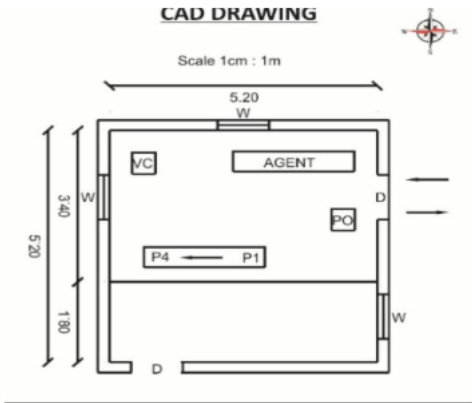

Google Map View

Polling Station Building Front View

Polling Station Front View

Cad View

Key MAP View

1 பெயர் : சட்டநாதன் தந்தை பெயர்: தெய்வநாயகம் வீட்டு எண் : 1 வயது : 69 பாலினம் : ஆண்	XQP1214774 Photo is available	2 பெயர் : சந்திரா பார்வதி கணவர் பெயர்: சட்டநாதன் வீட்டு எண் : 1 வயது : 67 பாலினம் : பெண்	XQP1214782 Photo is available	3 பெயர் : ரமேஸ் தந்தை பெயர்: தெய்வநாயகம் வீட்டு எண் : 1 வயது : 63 பாலினம் : ஆண்	XQP0672824 Photo is available
4 பெயர் : வள்ளிநாயகி கணவர் பெயர்: ராமலிங்கம் வீட்டு எண் : 1 வயது : 55 பாலினம் : பெண்	XQP1214816 Photo is available	5 பெயர் : தெய்வநாயகம் தந்தை பெயர்: சட்டநாதன் வீட்டு எண் : 1 வயது : 30 பாலினம் : ஆண்	XQP1214865 Photo is available	# 6 பெயர் : சிவா சட்டநாதன் தந்தை பெயர்: சட்டநாதன் வீட்டு எண் : எண் 2 டி5 திருபுரசுந்தரி அடுக வயது : 29 பாலினம் : ஆண்	XQP1214873 Photo is available
7 பெயர் : ஸ்ரீபால் ஜெய சூர்யா தந்தை பெயர்: ஜெயக்குமார் வீட்டு எண் : 1 வயது : 28 பாலினம் : ஆண்	XQP1399682 Photo is available	8 பெயர் : சுப்பிரமணியன் தந்தை பெயர்: திருமலைநம்பி வீட்டு எண் : 2 வயது : 79 பாலினம் : ஆண்	XQP1214758 Photo is available	9 பெயர் : சுப்புலெட்சுமி கணவர் பெயர்: சுப்பிரமணியன் வீட்டு எண் : 2 வயது : 73 பாலினம் : பெண்	XQP1214766 Photo is available
10 பெயர் : ஜெயலெட்சுமி கே கணவர் பெயர்: ரமேஷ் ச ரமேஷ் ச வீட்டு எண் : 2 வயது : 49 பாலினம் : பெண்	XQP2078210 Photo is available	11 பெயர் : சத்யா தந்தை பெயர்: தங்கையா வீட்டு எண் : 2 வயது : 32 பாலினம் : பெண்	XQP0800482 Photo is available	12 பெயர் : சிவகுமார் செ தந்தை பெயர்: செல்லபாண்டியன் சி வீட்டு எண் : 3 வயது : 77 பாலினம் : ஆண்	XQP1797794 Photo is available
13 பெயர் : அகஸ்டின் தந்தை பெயர்: சிசுபாலன் வீட்டு எண் : 3 வயது : 64 பாலினம் : ஆண்	UPG2143386 Photo is available	14 பெயர் : பியூலா பிளாரன்ஸ் பாக்கியவதி கணவர் பெயர்: அகஸ்டின் வீட்டு எண் : 3 வயது : 60 பாலினம் : பெண்	UPG2143394 Photo is available	15 பெயர் : ஹரிராமச்சுப்பிரமணியன் தந்தை பெயர்: சிவகுமார் வீட்டு எண் : Perumalpuram 1 st street வயது : 40 பாலினம் : ஆண்	HNJ2357986 Photo is available
16 பெயர் : ராகவன் தந்தை பெயர்: விஸ்வநாதன் வீட்டு எண் : 4 வயது : 76 பாலினம் : ஆண்	XQP1797828 Photo is available	17 பெயர் : குப்புலெட்சுமி கணவர் பெயர்: ராகவன் வீட்டு எண் : 4 வயது : 69 பாலினம் : பெண்	XQP1797836 Photo is available	18 பெயர் : மோகன் தந்தை பெயர்: சங்கரன் வீட்டு எண் : 5f வயது : 48 பாலினம் : ஆண்	XQP0510552 Photo is available
19 பெயர் : கணேஷ் தந்தை பெயர்: நமசிவாயம் வீட்டு எண் : 6-5 வயது : 37 பாலினம் : ஆண்	XQP0086926 Photo is available	20 பெயர் : திவ்யாசங்கரவடிவு தந்தை பெயர்: நமசிவாயம் வீட்டு எண் : 6-5 வயது : 36 பாலினம் : பெண்	XQP0085993 Photo is available	21 பெயர் : சமதி கணவர் பெயர்: ராஜவேல் வீட்டு எண் : 7 வயது : 52 பாலினம் : பெண்	XQP0601633 Photo is available
22 பெயர் : ஜாஸ்வா ராஜா தந்தை பெயர்: அருள் காட்வின் ஜோசப் வீட்டு எண் : 7/2 வயது : 21 பாலினம் : ஆண்	XQP2319515 Photo is available	23 பெயர் : சிவக்குமார் தந்தை பெயர்: ராமராஜ் வீட்டு எண் : 9 வயது : 53 பாலினம் : ஆண்	XQP2394922 Photo is available	24 பெயர் : சிவகுமார் விஷ்வா தந்தை பெயர்: சிவகுமார் வீட்டு எண் : 9 வயது : 19 பாலினம் : ஆண்	XQP2447530 Photo is available
25 பெயர் : அப்பாவு தந்தை பெயர்: முத்தையாபிள்ளை வீட்டு எண் : 10-16 வயது : 74 பாலினம் : ஆண்	XQP0086009 Photo is available	26 பெயர் : மீனாட்சி கணவர் பெயர்: அப்பாவு வீட்டு எண் : 10-16 வயது : 68 பாலினம் : பெண்	XQP0085951 Photo is available	27 பெயர் : திருமலை ஆழ்வார் தந்தை பெயர்: ராமசாமி வீட்டு எண் : 11/14 வயது : 55 பாலினம் : ஆண்	NEW0782656 Photo is available
28 பெயர் : சாந்தி கணவர் பெயர்: திருமலை ஆழ்வார் வீட்டு எண் : 11/14 வயது : 52 பாலினம் : பெண்	NEW0891796 Photo is available	29 பெயர் : ரோஹித் தந்தை பெயர்: திருமலை ஆழ்வார் வீட்டு எண் : 11/14 வயது : 25 பாலினம் : ஆண்	XQP1488410 Photo is available	30 பெயர் : கே ராஜலக்ஷ்மணன் தந்தை பெயர்: வகுமாரசாமி வீட்டு எண் : 12 வயது : 46 பாலினம் : ஆண்	XQP1364405 Photo is available