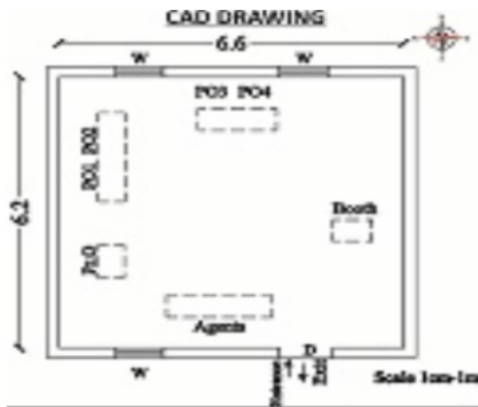

Google Map View

Polling Station Building Front View

Polling Station Front View

Cad View

Key MAP View

1 பெயர் : மகேஷ் தந்தை பெயர்: இசக்கி வீட்டு எண் : 1 வயது : 34 பாலினம் : ஆண்	XQP0260703 Photo is available	2 பெயர் : சுபாஷ் சந்திர போஸ் தந்தை பெயர்: சங்குத்துரை வீட்டு எண் : 1B வயது : 27 பாலினம் : ஆண்	XQP1415207 Photo is available	3 பெயர் : ச. பிரித்திவிராஜ் தந்தை பெயர்: எஸ். சங்குத்துரை வீட்டு எண் : 1-பி வயது : 23 பாலினம் : ஆண்	XQP2234102 Photo is available
4 பெயர் : பிரேமா தந்தை பெயர்: இசக்கிபாண்டி வீட்டு எண் : 1C வயது : 28 பாலினம் : பெண்	XQP1415314 Photo is available	5 பெயர் : முத்துவிஜயலெட்சுமி கணவர் பெயர்: பழனியப்பன் வீட்டு எண் : 1-j வயது : 57 பாலினம் : பெண்	XQP1589860 Photo is available	6 பெயர் : கருப்பசாமி தந்தை பெயர்: குருசாமி வீட்டு எண் : 2 வயது : 71 பாலினம் : ஆண்	FFH2123081 Photo is available
7 பெயர் : ஜெயந்தி கணவர் பெயர்: கருப்பசாமி வீட்டு எண் : 2 வயது : 61 பாலினம் : பெண்	XQP1589878 Photo is available	8 பெயர் : ராஜலெட்சுமி தந்தை பெயர்: கருப்பசாமி வீட்டு எண் : 2 வயது : 36 பாலினம் : பெண்	XQP0146449 Photo is available	9 பெயர் : சோனியா தந்தை பெயர்: செல்வம் வீட்டு எண் : 2 வயது : 26 பாலினம் : பெண்	XQP2068740 Photo is available
10 பெயர் : ஜெயந்தி கணவர் பெயர்: தர்மராஜ் வீட்டு எண் : 2D-E வயது : 30 பாலினம் : பெண்	XQP1095637 Photo is available	11 பெயர் : கோயில்பிள்ளை கணவர் பெயர்: இளங்காமணி வீட்டு எண் : 2E வயது : 60 பாலினம் : பெண்	FFH2119014 Photo is available	12 பெயர் : பெரியசாமி தந்தை பெயர்: கோபால்ஆசாரி வீட்டு எண் : 03 வயது : 55 பாலினம் : ஆண்	FFH1133966 Photo is available
13 பெயர் : பாக்கியலட்சுமி பெ கணவர் பெயர்: பெரியசாமி வீட்டு எண் : 03 வயது : 51 பாலினம் : பெண்	FFH2119576 Photo is available	14 பெயர் : தங்க லெட்சுமி கணவர் பெயர்: ஆனந்த பெருமாள் வீட்டு எண் : 3 வயது : 39 பாலினம் : பெண்	XQP0741231 Photo is available	15 பெயர் : மாடசாமி பெ தந்தை பெயர்: பெரியசாமி வீட்டு எண் : 3 வயது : 25 பாலினம் : ஆண்	XQP2069052 Photo is available
16 பெயர் : செல்வி பெ தந்தை பெயர்: பெரியசாமி வீட்டு எண் : 3 வயது : 24 பாலினம் : பெண்	XQP2069011 Photo is available	17 பெயர் : பார்வதி கணவர் பெயர்: பகவதியாபிள்ளை வீட்டு எண் : 3-4 வயது : 66 பாலினம் : பெண்	FFH3222353 Photo is available	18 பெயர் : சீனிவாசன் தந்தை பெயர்: பகவதியாபிள்ளை வீட்டு எண் : 3-4 வயது : 41 பாலினம் : ஆண்	FFH3655743 Photo is available
19 பெயர் : மாலையம்மாள் தந்தை பெயர்: சுடலை வீட்டு எண் : 4a வயது : 31 பாலினம் : பெண்	XQP0859991 Photo is available	20 பெயர் : சு.பேச்சியம்மாள் தந்தை பெயர்: ரா.சுடலைக்கண்ணு வீட்டு எண் : 4/ஏ வயது : 25 பாலினம் : பெண்	XQP2207223 Photo is available	21 பெயர் : சு.ஜெயலெட்சுமி தந்தை பெயர்: ரா.சுடலைக்கண்ணு வீட்டு எண் : 4/ஏ வயது : 22 பாலினம் : பெண்	XQP2236560 Photo is available
22 பெயர் : ராம சுப்பு லெட்சுமி தந்தை பெயர்: சுடலை வீட்டு எண் : 4-A1 வயது : 33 பாலினம் : பெண்	XQP1297837 Photo is available	23 பெயர் : ராமசெல்வி கணவர் பெயர்: மாரியப்பன் வீட்டு எண் : 4எ /1 வயது : 47 பாலினம் : பெண்	BVS3680055 Photo is available	24 பெயர் : சுந்தர்சிங் மா தந்தை பெயர்: மாரியப்பன் வீட்டு எண் : 4 எ /1 வயது : 27 பாலினம் : ஆண்	XQP2453595 Photo is available
25 பெயர் : சூரியபிரகாஷ் மா தந்தை பெயர்: மாரியப்பன் வீட்டு எண் : 4ஏ/1 வயது : 25 பாலினம் : ஆண்	XQP2445534 Photo is available	26 பெயர் : மாரீஸ்வரி ரம்யா மா தந்தை பெயர்: மாரியப்பன் வீட்டு எண் : 4 எ /1 வயது : 23 பாலினம் : பெண்	XQP2447977 Photo is available	27 பெயர் : கண்ணன் ஷா தந்தை பெயர்: சிவா வீ வீட்டு எண் : 4 சி 1 வயது : 21 பாலினம் : ஆண்	XQP2277606 Photo is available
28 பெயர் : செண்டு தந்தை பெயர்: ஆறுமுகம் வீட்டு எண் : 5B வயது : 40 பாலினம் : பெண்	XQP1163831 Photo is available	29 பெயர் : இ.தடிவீரன் தந்தை பெயர்: இசக்கிபாண்டி வீட்டு எண் : 5B வயது : 34 பாலினம் : ஆண்	XQP2068849 Photo is available	30 பெயர் : ஆறுமுகம் தந்தை பெயர்: சுப்பையா பாண்டி வீட்டு எண் : 5B வயது : 33 பாலினம் : ஆண்	XQP1252915 Photo is available