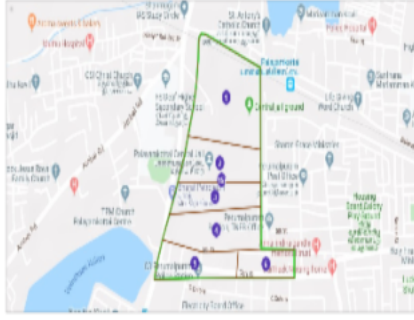

Nazri Naksha