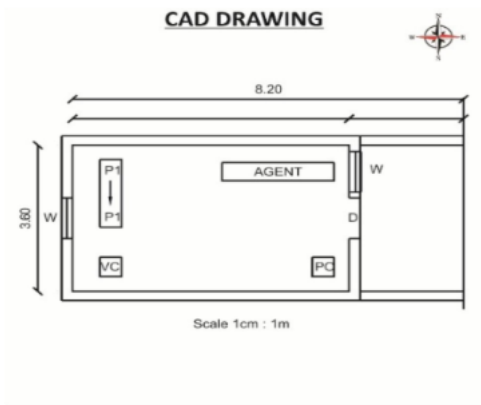

Google Map View

Polling Station Building Front View

Polling Station Front View

Cad View

Key MAP View

1 பெயர் : ஜேக்கப்கென்னடி தந்தை பெயர்: பால்திருத்தவதாஸ் வீட்டு எண் : 1-2 வயது : 60 பாலினம் : ஆண்	HNJ1474402 Photo is available	2 பெயர் : ஆனிரோஸ்லின் கணவர் பெயர்: ஜேக்கப்கென்னடி வீட்டு எண் : 1-2 வயது : 56 பாலினம் : பெண்	HNJ1474410 Photo is available	3 பெயர் : பாஸ்கரகுமரன் தந்தை பெயர்: அருணாசலசேதுராயர் வீட்டு எண் : 5 வயது : 80 பாலினம் : ஆண்	HNJ2369242 Photo is available
4 பெயர் : லெட்சுமி கணவர் பெயர்: பாஸ்கரகுமரன் வீட்டு எண் : 5 வயது : 70 பாலினம் : பெண்	HNJ2369291 Photo is available	5 பெயர் : அருண் தந்தை பெயர்: பாஸ்கரகுமரன் வீட்டு எண் : 5 வயது : 46 பாலினம் : ஆண்	HNJ2367119 Photo is available	6 பெயர் : விக்னேஷ்கந்தசுதன் தந்தை பெயர்: பாஸ்கரகுமரன் வீட்டு எண் : 5 வயது : 40 பாலினம் : ஆண்	HNJ2367127 Photo is available
7 பெயர் : சுப்பிரமணியன் தந்தை பெயர்: செல்லதுரை வீட்டு எண் : 9-2 வயது : 61 பாலினம் : ஆண்	HNJ2364164 Photo is available	8 பெயர் : கோமதிசுந்தரவேல் தந்தை பெயர்: பொன்னம்பலம் வீட்டு எண் : 11-1 வயது : 50 பாலினம் : ஆண்	HNJ4171476 Photo is available	9 பெயர் : வேலா கணவர் பெயர்: கோமதிசுந்தரவேல் வீட்டு எண் : 11-1 வயது : 49 பாலினம் : பெண்	HNJ2362168 Photo is available
10 பெயர் : ராமவேணி தந்தை பெயர்: ராமசந்திரன் வீட்டு எண் : 17 வயது : 43 பாலினம் : பெண்	HNJ1513373 Photo is available	11 பெயர் : பத்மபிரியா தந்தை பெயர்: சண்முகசுந்தரம் வீட்டு எண் : 19 வயது : 40 பாலினம் : பெண்	HNJ4022802 Photo is available	12 பெயர் : பகவதி பெருமாள் தந்தை பெயர்: சரவணன் வீட்டு எண் : 21 வயது : 75 பாலினம் : ஆண்	HNJ2367440 Photo is available
13 பெயர் : பிரேமகுமாரி கணவர் பெயர்: பகவதிபெருமாள் வீட்டு எண் : 21 வயது : 70 பாலினம் : பெண்	HNJ2367457 Photo is available	14 பெயர் : சரவணன் தந்தை பெயர்: பகவதிபெருமாள் வீட்டு எண் : 21 வயது : 43 பாலினம் : ஆண்	XQP0149054 Photo is available	15 பெயர் : ஜெய்கணேஷ் தந்தை பெயர்: பகவதிபெருமாள் வீட்டு எண் : 21 வயது : 42 பாலினம் : ஆண்	HNJ2369382 Photo is available
16 பெயர் : நடராஜன் தந்தை பெயர்: பாலா வீட்டு எண் : 25 வயது : 72 பாலினம் : ஆண்	HNJ2371461 Photo is available	17 பெயர் : சாவித்திரி கணவர் பெயர்: நடராஜன் வீட்டு எண் : 25 வயது : 58 பாலினம் : பெண்	HNJ2371453 Photo is available	18 பெயர் : மகேஷ் தந்தை பெயர்: சோமசுந்தரம் பிள்ளை வீட்டு எண் : 28 வயது : 67 பாலினம் : ஆண்	XQP0673038 Photo is available
19 பெயர் : காசியம்மாள் கணவர் பெயர்: ராமசாமி வீட்டு எண் : 29 வயது : 59 பாலினம் : பெண்	HNJ2364644 Photo is available	20 பெயர் : ஆறுமுகம் தந்தை பெயர்: ஈஸ்வரமூர்த்தி வீட்டு எண் : 31 வயது : 62 பாலினம் : ஆண்	HNJ3537438 Photo is available	21 பெயர் : பழனியம்மாள் கணவர் பெயர்: ஆறுமுகம் வீட்டு எண் : 31 வயது : 60 பாலினம் : பெண்	HNJ3567815 Photo is available
22 பெயர் : சுந்தர்கணேஷ் தந்தை பெயர்: மணி வீட்டு எண் : 33 வயது : 40 பாலினம் : ஆண்	HNJ3537347 Photo is available	23 பெயர் : சரஸ்வதி மகேஷ் கணவர் பெயர்: மகேஷ் வீட்டு எண் : 36 வயது : 52 பாலினம் : பெண்	XQP0673020 Photo is available	24 பெயர் : கணேசசண்முகசுந்தரம் தந்தை பெயர்: சிதம்பரம் வீட்டு எண் : 37 வயது : 79 பாலினம் : ஆண்	XQP1786383 Photo is available
25 பெயர் : தனலெட்சுமி கணவர் பெயர்: கணேசன் வீட்டு எண் : 37 வயது : 69 பாலினம் : பெண்	XQP1786391 Photo is available	26 பெயர் : அருண்சிதம்பரம் தந்தை பெயர்: கணேசன் வீட்டு எண் : 37 வயது : 50 பாலினம் : ஆண்	XQP1786409 Photo is available	27 பெயர் : ஆதிலெட்சுமி கணவர் பெயர்: அருண்சிதம்பரம் வீட்டு எண் : 37 வயது : 44 பாலினம் : பெண்	HNJ2361269 Photo is available
28 பெயர் : ஜோதி தந்தை பெயர்: அந்தோணிசாமி வீட்டு எண் : 39 வயது : 60 பாலினம் : பெண்	HNJ3567856 Photo is available	29 பெயர் : மைக்கேல் தந்தை பெயர்: அந்தோணிசாமி வீட்டு எண் : 39 வயது : 50 பாலினம் : ஆண்	HNJ3537396 Photo is available	30 பெயர் : சகாயமிக் கேல் அம்மாள் கணவர் பெயர்: மிக் கேல் வீட்டு எண் : 39 வயது : 44 பாலினம் : பெண்	HNJ2367135 Photo is available