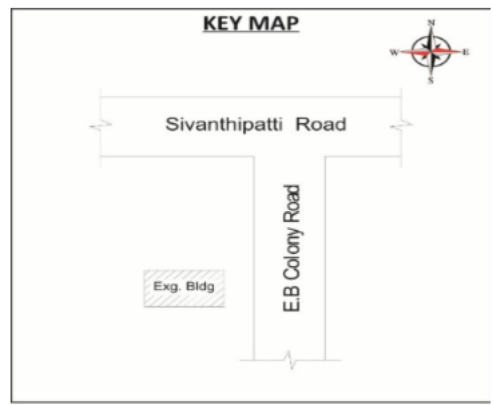

Cad View

Key MAP View