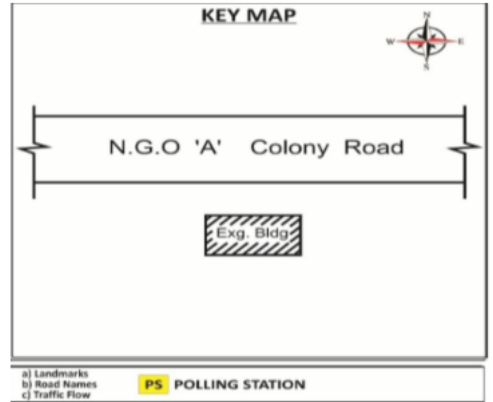

Key MAP View