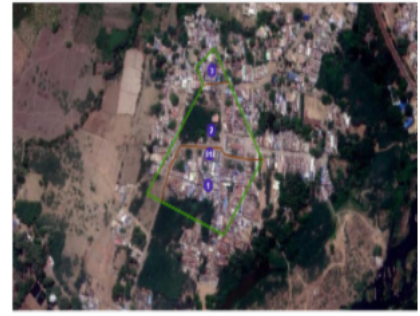

Google Map View

Polling Station Building Front View

Polling Station Front View

Cad View

Key MAP View

சட்டமன்றத் தொகுதியின் எண் மற்றும் பெயர் : 226-பாளையம்கோட்டை பிரிவு எண் மற்றும் பெயர் 1-திருநெல்வேலி (மா) மேலவீரராகவபுரம், வார்டு 29 இராஜாஜி தெரு