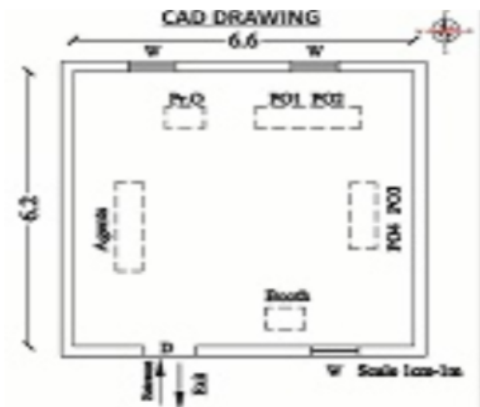

Google Map View

Polling Station Building Front View

Polling Station Front View

Cad View

Key MAP View

சட்டமன்றத் தொகுதியின் எண் மற்றும் பெயர் : 226-பாளையம்கோட்டை பிரிவு எண் மற்றும் பெயர் 1-திருநெல்வேலி (மா) மேலவீரராகவபுரம், வார்டு 29 இராஜாஜி தெரு