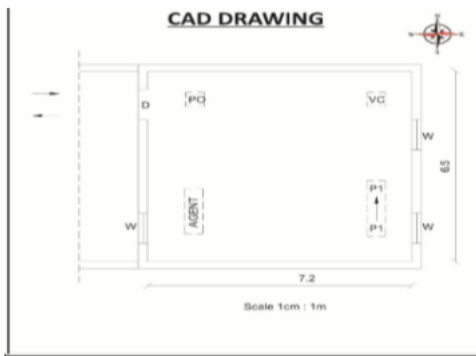

வாக்காளர் பதிவு அலுவலரின்  
கையொப்பம்

Nazri Naksha

Google Map View

Polling Station Building Front View

Polling Station Front View

Cad View

Key MAP View

Minimum Basic Facility (Please ✓)	Water ✓	Ramp ✓	Pulp Points ✓	Toilet ✓	Healthcare ✓
-----------------------------------	---------	--------	---------------	----------	--------------