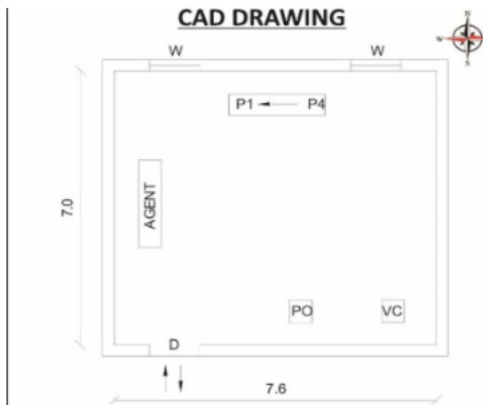

Google Map View

Polling Station Building Front View

Polling Station Front View

Cad View

Key MAP View

1 பெயர் : மெய்யழகன் தந்தை பெயர் : கேசு வீட்டு எண் : 1 வயது : 70 பாலினம் : ஆண் Photo is available	XQP1820372	2 பெயர் : ராமலெட்சுமி கணவர் பெயர் : மெய்யழகன் வீட்டு எண் : 1 வயது : 63 பாலினம் : பெண் Photo is available	XQP1820380	3 பெயர் : கார்த்தீஸ்வரி தந்தை பெயர் : கருப்பசாமி வீட்டு எண் : 1 வயது : 34 பாலினம் : பெண் Photo is available	XQP0678516
4 பெயர் : திவானலி தந்தை பெயர் : செய்யது முகைதீன் வீட்டு எண் : 1 வயது : 33 பாலினம் : ஆண் Photo is available	XQP1220284	5 பெயர் : சொர்ணலதா தந்தை பெயர் : பரமசிவம் வீட்டு எண் : 1 வயது : 32 பாலினம் : பெண் Photo is available	SBW1239482	6 பெயர் : ஆநாலீந ஜோவிதா தேய்யப்பிரியா தந்தை பெயர் : கோடவிந வீட்டு எண் : 1 வயது : 24 பாலினம் : பெண் Photo is available	XQP2225373
7 பெயர் : அருணாசலம்பிள்ளை தந்தை பெயர் : குமாரசாமிபிள்ளை வீட்டு எண் : 2 வயது : 75 பாலினம் : ஆண் Photo is available	HNJ1311588	8 பெயர் : நிலாஅருண் கணவர் பெயர் : அருணாசலம்பிள்ளை வீட்டு எண் : 2 வயது : 69 பாலினம் : பெண் Photo is available	HNJ1311604	9 பெயர் : மீனா தந்தை பெயர் : அருணாசலம்பிள்ளை வீட்டு எண் : 2 வயது : 40 பாலினம் : பெண் Photo is available	HNJ2548170
10 பெயர் : செல்வி தந்தை பெயர் : ஈஸ்வரன் வீட்டு எண் : 3ஏ வயது : 47 பாலினம் : பெண் Photo is available	SFY0690149	11 பெயர் : சரவணராஜா தந்தை பெயர் : வெள்ளத்துரை வீட்டு எண் : 4 வயது : 61 பாலினம் : ஆண் Photo is available	HNJ2551364	12 பெயர் : கோபாலகிருஷ்ணன் தந்தை பெயர் : வைரமுத்து வீட்டு எண் : 04 வயது : 30 பாலினம் : ஆண் Photo is available	XQP2130672
13 பெயர் : நடராஜன் தந்தை பெயர் : கிருஷ்ணன் வீட்டு எண் : 5 வயது : 73 பாலினம் : ஆண் Photo is available	XQP1820398	14 பெயர் : ஜெயா கணவர் பெயர் : நடராஜன் வீட்டு எண் : 5 வயது : 72 பாலினம் : பெண் Photo is available	XQP1820406	15 பெயர் : லட்சுமிசுதா தந்தை பெயர் : நடராஜன் வீட்டு எண் : 5 வயது : 42 பாலினம் : பெண் Photo is available	HNJ3246931
16 பெயர் : பரதன் தந்தை பெயர் : தவசி கோனார் வீட்டு எண் : 6 வயது : 81 பாலினம் : ஆண் Photo is available	XQP0678482	17 பெயர் : காமாட்சி கணவர் பெயர் : ராமச்சந்திரன் வீட்டு எண் : 6 வயது : 76 பாலினம் : பெண் Photo is available	XQP1820422	18 பெயர் : வானமாமலை தந்தை பெயர் : சங்கரவேல் வீட்டு எண் : 6 வயது : 67 பாலினம் : ஆண் Photo is available	XQP1820430
19 பெயர் : குமரகுருபரன் தந்தை பெயர் : இளையபெருமாள் வீட்டு எண் : 7 வயது : 70 பாலினம் : ஆண் Photo is available	HNJ2547008	20 பெயர் : மீனா கணவர் பெயர் : குமரகுருபரன் வீட்டு எண் : 7 வயது : 62 பாலினம் : பெண் Photo is available	HNJ2547057	21 பெயர் : ஜோஸ்பின் ஞான செல்வி அ தந்தை பெயர் : மிக்கேல் சின்னப்பன் வீட்டு எண் : 8,டிஎன்எஸ்சிபி காலனி வயது : 54 பாலினம் : பெண் Photo is available	XQP2392306
22 பெயர் : சகாய சாருகா அ தாயின் பெயர் : ஜோஸ்பின் ஞான செல்வி அ வீட்டு எண் : 8,டிஎன்எஸ்சிபி காலனி வயது : 26 பாலினம் : பெண் Photo is available	XQP2423986	23 பெயர் : செந்தில்ஆறுமுகம் தந்தை பெயர் : கிருஷ்ணமூர்த்தி வீட்டு எண் : 9L-1A வயது : 43 பாலினம் : ஆண் Photo is available	XQP0239269	24 பெயர் : அன்னத்தாயம்மாள் கணவர் பெயர் : சுப்பையாமணி வீட்டு எண் : 11 வயது : 81 பாலினம் : பெண் Photo is available	HNJ1313774
25 பெயர் : தங்கம் கணவர் பெயர் : இராமையாபிள்ளை வீட்டு எண் : 12 வயது : 70 பாலினம் : பெண் Photo is available	HNJ4173225	26 பெயர் : சுப்புலெட்சுமி தந்தை பெயர் : இராமையாபிள்ளை வீட்டு எண் : 12 வயது : 50 பாலினம் : பெண் Photo is available	HNJ3246949	27 பெயர் : ரோஜிதா தந்தை பெயர் : மாட்சாமி வீட்டு எண் : 12 வயது : 32 பாலினம் : பெண் Photo is available	XQP0808899
28 பெயர் : சஜாந்தர் தந்தை பெயர் : சந்திரபோல் வீட்டு எண் : 13 வயது : 37 பாலினம் : ஆண் Photo is available	HNJ4268140	29 பெயர் : மீனா கணவர் பெயர் : சங்கரகுமார் வீட்டு எண் : 14 வயது : 71 பாலினம் : பெண் Photo is available	HNJ2550382	30 பெயர் : ரமேஷ் தந்தை பெயர் : சங்கரகுமார் வீட்டு எண் : 14 வயது : 47 பாலினம் : ஆண் Photo is available	HNJ2551653