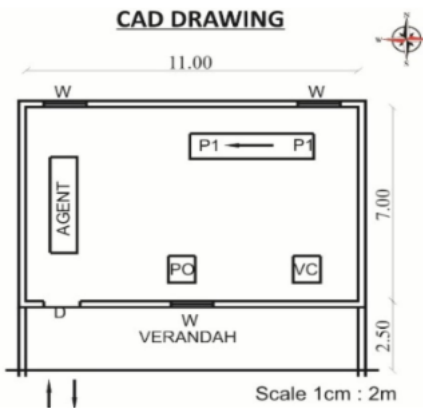

Google Map View

Polling Station Building Front View

Polling Station Front View

Cad View

Key MAP View

1 பெயர் : சங்கர் ராஜ் தந்தை பெயர்: பண்டாரம் வீட்டு எண் : 1/21 வயது : 45 பாலினம் : ஆண்	XQP0589200 Photo is available	2 பெயர் : நரசிம்மராஜன் தந்தை பெயர்: கோவிந்தராஜ் வீட்டு எண் : 2 வயது : 33 பாலினம் : ஆண்	XQP0809459 Photo is available	3 பெயர் : மேரி தந்தை பெயர்: தாமஸ் வீட்டு எண் : 2-9 வயது : 70 பாலினம் : பெண்	HNJ2547669 Photo is available
4 பெயர் : மெர்ளிகிரேஸ் தந்தை பெயர்: ஸ்டீபன் வீட்டு எண் : 2-9 வயது : 49 பாலினம் : பெண்	HNJ2547677 Photo is available	5 பெயர் : சர்மவேதநாயகம் தந்தை பெயர்: ஸ்டீபன் வீட்டு எண் : 2-9 வயது : 48 பாலினம் : ஆண்	HNJ2548899 Photo is available	6 பெயர் : முப்புபாதி க கணவர் பெயர்: கணபதி வீட்டு எண் : 2/145 வயது : 21 பாலினம் : பெண்	XQP2328334 Photo is available
S 7 பெயர் : ஈஸ்வரிஅம்மாள் மா கணவர் பெயர்: மாரியப்பன் வீட்டு எண் : 2/200 வயது : 51 பாலினம் : பெண்	XQP2328656 Photo is available	S 8 பெயர் : வினோதினி ரா தந்தை பெயர்: மாரியப்பன் வீட்டு எண் : 2/200 வயது : 22 பாலினம் : பெண்	XQP2328581 Photo is available	9 பெயர் : அஜ்மத் பாத்திமா தந்தை பெயர்: முசாபிர் அகமது வீட்டு எண் : 3 வயது : 33 பாலினம் : பெண்	XQP0933788 Photo is available
10 பெயர் : சண்முக வனிதா தந்தை பெயர்: பூலு வீட்டு எண் : 3 வயது : 29 பாலினம் : பெண்	XQP1220565 Photo is available	11 பெயர் : தங்கராஜ் தந்தை பெயர்: வேதமுத்து வீட்டு எண் : 4 வயது : 58 பாலினம் : ஆண்	XQP1057702 Photo is available	12 பெயர் : கஸ்தூரி கணவர் பெயர்: தங்கராஜ் வீட்டு எண் : 4 வயது : 52 பாலினம் : பெண்	XQP1057694 Photo is available
13 பெயர் : வசந்த பிரியா தந்தை பெயர்: சங்கர் வீட்டு எண் : 4 வயது : 22 பாலினம் : பெண்	XQP2311041 Photo is available	14 பெயர் : இசக்கியம்மாள் தந்தை பெயர்: கருப்பசாமி வீட்டு எண் : 4/1889 வயது : 42 பாலினம் : பெண்	XQP0104646 Photo is available	15 பெயர் : சண்முக சந்திரி கணவர் பெயர்: பாலசுப்ரமணியன் வீட்டு எண் : 4 ஜீ 1329 வயது : 54 பாலினம் : பெண்	XQP1496595 Photo is available
16 பெயர் : சங்கர் தந்தை பெயர்: இராமநாதன் வீட்டு எண் : 4,டைப் 2 வயது : 51 பாலினம் : ஆண்	XQP1423912 Photo is available	17 பெயர் : கவிதா கணவர் பெயர்: சங்கர் வீட்டு எண் : 4,டைப் 2 வயது : 45 பாலினம் : பெண்	XQP1423904 Photo is available	18 பெயர் : ஷண்மதி தந்தை பெயர்: சங்கர் வீட்டு எண் : 4, வர்தினி வில்லா வயது : 25 பாலினம் : பெண்	XQP2024123 Photo is available
19 பெயர் : மதிசேகரன் தந்தை பெயர்: மாடசாமி வீட்டு எண் : 5-6 வயது : 69 பாலினம் : ஆண்	UXV0820878 Photo is available	20 பெயர் : வசந்தா கணவர் பெயர்: மதிசேகரன் வீட்டு எண் : 5-6 வயது : 61 பாலினம் : பெண்	UXV0820746 Photo is available	21 பெயர் : உமா பாப்பு கணவர் பெயர்: சுகிர்தகுமார் வீட்டு எண் : 5-1296 வயது : 49 பாலினம் : பெண்	XQP0727594 Photo is available
22 பெயர் : கணேசன் தந்தை பெயர்: பொய் செல்லான் வீட்டு எண் : 6 வயது : 41 பாலினம் : ஆண்	XQP0933499 Photo is available	S 23 பெயர் : மாரி செல்வம் தந்தை பெயர்: பொய் செல்லான் வீட்டு எண் : 6 வயது : 31 பாலினம் : ஆண்	XQP0933689 Photo is available	24 பெயர் : முருகன் தந்தை பெயர்: பொய்செல்லான் வீட்டு எண் : 6a வயது : 42 பாலினம் : ஆண்	XQP0810036 Photo is available
25 பெயர் : பார்வதி கணவர் பெயர்: முருகன் வீட்டு எண் : 6a வயது : 38 பாலினம் : பெண்	XQP0810028 Photo is available	26 பெயர் : சீதாலெட்சுமி தந்தை பெயர்: ஆறுமுகம் வீட்டு எண் : 8-1409 வயது : 34 பாலினம் : பெண்	XQP0809897 Photo is available	27 பெயர் : அருள்மணிகண்டன் தந்தை பெயர்: ஆறுமுகம் வீட்டு எண் : 8-1409 வயது : 33 பாலினம் : ஆண்	XQP1220763 Photo is available
28 பெயர் : ரெஜி ஜெசினா ரெஜி தந்தை பெயர்: ஜோசப் ராஜ் குமார் குமார் வீட்டு எண் : 9/2,வசந்தம் நகர் வயது : 23 பாலினம் : பெண்	XQP2365047 Photo is available	29 பெயர் : ஜஸ்டஸ் ஆன்றனி தந்தை பெயர்: சுவரிமுத்து வீட்டு எண் : 10 வயது : 54 பாலினம் : ஆண்	XQP0524637 Photo is available	30 பெயர் : ஏஞ்சலின் நிர்மலா கணவர் பெயர்: ஜஸ்டஸ் ஆன்றனி வீட்டு எண் : 10 வயது : 52 பாலினம் : பெண்	XQP0524645 Photo is available