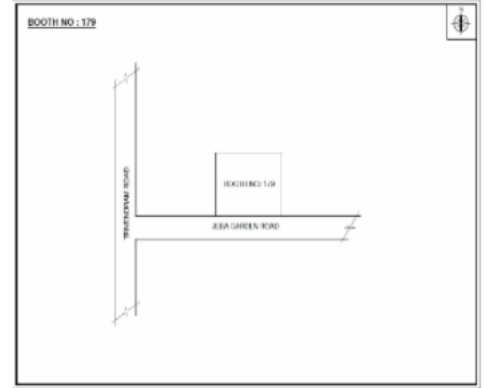

Google Map View

Polling Station Building Front View

Polling Station Front View

Cad View

Key MAP View

1 பெயர் : விக்கனேஷ் சங்கர் ஜெ தந்தை பெயர்: ஜெய் சங்கர் ஜெய் சங்கர் வீட்டு எண் : 1/52 வயது : 26 பாலினம் : ஆண்	XQP2010064 Photo is available	2 பெயர் : ஜெய சிசிலி தந்தை பெயர்: ஆனந்த ராஜ் வீட்டு எண் : 1-61 வயது : 38 பாலினம் : பெண்	XQP0528588 Photo is available	3 பெயர் : சுப்பிரமணியன் தந்தை பெயர்: பெருமாள் தேவர் வீட்டு எண் : 1-108 வயது : 78 பாலினம் : ஆண்	XQP0100263 Photo is available
4 பெயர் : கௌசல்யா கணவர் பெயர்: சரவணபெருமாள் வீட்டு எண் : 1-108 வயது : 47 பாலினம் : பெண்	XQP0100206 Photo is available	5 பெயர் : ஜீவியட் ஆன்சிலாமேரி தந்தை பெயர்: லாசர் வீட்டு எண் : 1b வயது : 43 பாலினம் : பெண்	XQP0527895 Photo is available	6 பெயர் : குழந்தை தந்தை பெயர்: செபஸ்தியான் வீட்டு எண் : 1b வயது : 42 பாலினம் : பெண்	XQP0527887 Photo is available
7 பெயர் : வினோ தந்தை பெயர்: பத்திநாதன் வீட்டு எண் : 1B வயது : 41 பாலினம் : பெண்	HNJ4117073 Photo is available	8 பெயர் : இராஜாத்தி தந்தை பெயர்: மத்தியாஸ் வீட்டு எண் : 1b வயது : 40 பாலினம் : பெண்	XQP0527903 Photo is available	9 பெயர் : கார்த்தீஸ்வரி தந்தை பெயர்: கணேசன் வீட்டு எண் : 1b வயது : 38 பாலினம் : பெண்	XQP0527929 Photo is available
10 பெயர் : அருள் ராஜ் துரைச்சி தந்தை பெயர்: சைமன் தோபியாஸ் வீட்டு எண் : 1B வயது : 34 பாலினம் : பெண்	XQP1280916 Photo is available	11 பெயர் : சின்னம்மாள் தந்தை பெயர்: இஞ்சாசிமுத்து வீட்டு எண் : 1-B வயது : 86 பாலினம் : பெண்	HNJ4117149 Photo is available	12 பெயர் : ஜோஸ்பின் தந்தை பெயர்: வியாகுலம் வீட்டு எண் : 1-B வயது : 75 பாலினம் : பெண்	HNJ4127759 Photo is available
13 பெயர் : அண்ணமேரிபாப்பு தந்தை பெயர்: பாப்பு வீட்டு எண் : 1-B வயது : 68 பாலினம் : பெண்	XQP0140467 Photo is available	14 பெயர் : மரியஆரோக்கியம் தந்தை பெயர்: குசைமுத்து வீட்டு எண் : 1-B வயது : 58 பாலினம் : பெண்	HNJ4117131 Photo is available	15 பெயர் : சாந்திவிமலாகுமாரி தந்தை பெயர்: மிக்கேல் வீட்டு எண் : 1-B வயது : 52 பாலினம் : பெண்	XQP0140285 Photo is available
16 பெயர் : ஆரோக்கியசெல்வி தந்தை பெயர்: அமல்ராஜ் வீட்டு எண் : 1-B வயது : 47 பாலினம் : பெண்	HNJ4117115 Photo is available	17 பெயர் : ஜான்ராஜபுஷ்பம் தந்தை பெயர்: அந்தோணிமுத்து வீட்டு எண் : 1-B வயது : 46 பாலினம் : பெண்	HNJ4117156 Photo is available	18 பெயர் : ரெக்ஸிலிந்கேண்டிபா தந்தை பெயர்: அமல்ராஜ் வீட்டு எண் : 1-B வயது : 44 பாலினம் : பெண்	HNJ4117123 Photo is available
19 பெயர் : சோபியாரோஸ்லின்மேரி தந்தை பெயர்: விஜயகுமார் வீட்டு எண் : 1-B வயது : 42 பாலினம் : பெண்	HNJ4117081 Photo is available	20 பெயர் : ஜெயகணி தந்தை பெயர்: வேதமாணிக்கம் வீட்டு எண் : 1-B வயது : 41 பாலினம் : பெண்	HNJ4117099 Photo is available	21 பெயர் : மரியமல்லிகா தந்தை பெயர்: அருள்தாஸ் வீட்டு எண் : 1-B வயது : 41 பாலினம் : பெண்	XQP0140376 Photo is available
22 பெயர் : இருதயஜான்னி தந்தை பெயர்: அமல்ராஜ் வீட்டு எண் : 1-B வயது : 40 பாலினம் : பெண்	HNJ4117107 Photo is available	23 பெயர் : அமலா நிலா தந்தை பெயர்: சன்டியகு வீட்டு எண் : 1/பீ வயது : 36 பாலினம் : பெண்	XQP2149185 Photo is available	24 பெயர் : பிரியா ஆரோக்கிய மேரி தந்தை பெயர்: ஜான் பீட்டர் வீட்டு எண் : 1/பீ வயது : 28 பாலினம் : பெண்	XQP2152247 Photo is available
25 பெயர் : அருள் ஜோதி தந்தை பெயர்: விஜயாகப்பன் வீட்டு எண் : 1-b-na வயது : 74 பாலினம் : பெண்	XQP0528026 Photo is available	26 பெயர் : அமலோற்பவம் தந்தை பெயர்: லார்து வீட்டு எண் : 1-b-na வயது : 65 பாலினம் : பெண்	XQP0528034 Photo is available	27 பெயர் : செபஸ்தியன்மாள் தந்தை பெயர்: வரப்பிரசாதம் வீட்டு எண் : 1-b-na வயது : 60 பாலினம் : பெண்	XQP0528042 Photo is available
28 பெயர் : ரெஜினா மேரி கணவர் பெயர்: பலத்தசார் வீட்டு எண் : 1-b-na வயது : 46 பாலினம் : பெண்	XQP0601310 Photo is available	29 பெயர் : சந்தியாகு மரியாள் ரீனா தந்தை பெயர்: லார்துசாமி ரவி வீட்டு எண் : 1-b-na வயது : 40 பாலினம் : பெண்	XQP0528596 Photo is available	30 பெயர் : ஆரோக்கியா டெய்சி தந்தை பெயர்: சந்தியாகு வீட்டு எண் : 1-b-na வயது : 39 பாலினம் : பெண்	XQP0527978 Photo is available