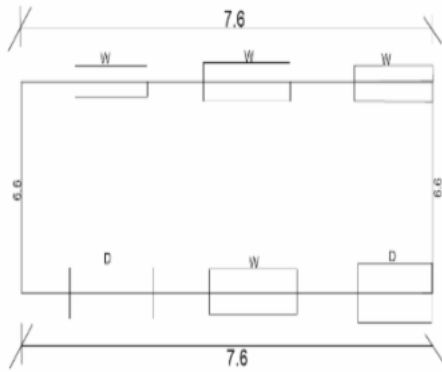

Google Map View

Polling Station Building Front View

Polling Station Front View

Cad View

Key MAP View

1 பெயர் : விக்கனேஷ் சங்கர் ஜெ தந்தை பெயர்: ஜெய் சங்கர் ஜெய் சங்கர் வீட்டு எண் : 1/52 வயது : 26 பாலினம் : ஆண்	XQP2010064 Photo is available	2 பெயர் : ஜெய சிசிலி தந்தை பெயர்: ஆனந்த ராஜ் வீட்டு எண் : 1-61 வயது : 38 பாலினம் : பெண்	XQP0528588 Photo is available	3 பெயர் : சுப்பிரமணியன் தந்தை பெயர்: பெருமாள் தேவர் வீட்டு எண் : 1-108 வயது : 78 பாலினம் : ஆண்	XQP0100263 Photo is available
4 பெயர் : கௌசல்யா கணவர் பெயர்: சரவணபெருமாள் வீட்டு எண் : 1-108 வயது : 47 பாலினம் : பெண்	XQP0100206 Photo is available	5 பெயர் : ஜீவியட் ஆன்சிலாமேரி தந்தை பெயர்: லாசர் வீட்டு எண் : 1b வயது : 43 பாலினம் : பெண்	XQP0527895 Photo is available	6 பெயர் : குழந்தை தந்தை பெயர்: செபஸ்தியான் வீட்டு எண் : 1b வயது : 42 பாலினம் : பெண்	XQP0527887 Photo is available
7 பெயர் : வினோ தந்தை பெயர்: பத்திநாதன் வீட்டு எண் : 1B வயது : 41 பாலினம் : பெண்	HNJ4117073 Photo is available	8 பெயர் : இராஜாத்தி தந்தை பெயர்: மத்தியாஸ் வீட்டு எண் : 1b வயது : 40 பாலினம் : பெண்	XQP0527903 Photo is available	9 பெயர் : கார்த்தீஸ்வரி தந்தை பெயர்: கணேசன் வீட்டு எண் : 1b வயது : 38 பாலினம் : பெண்	XQP0527929 Photo is available
10 பெயர் : அருள் ராஜ் துரைச்சி தந்தை பெயர்: சைமன் தோபியாஸ் வீட்டு எண் : 1B வயது : 34 பாலினம் : பெண்	XQP1280916 Photo is available	11 பெயர் : சின்னம்மாள் தந்தை பெயர்: இஞ்சாசிமுத்து வீட்டு எண் : 1-B வயது : 86 பாலினம் : பெண்	HNJ4117149 Photo is available	12 பெயர் : ஜோஸ்பின் தந்தை பெயர்: வியாகுலம் வீட்டு எண் : 1-B வயது : 75 பாலினம் : பெண்	HNJ4127759 Photo is available
13 பெயர் : அண்ணமேரிபாப்பு தந்தை பெயர்: பாப்பு வீட்டு எண் : 1-B வயது : 68 பாலினம் : பெண்	XQP0140467 Photo is available	14 பெயர் : மரியஆரோக்கியம் தந்தை பெயர்: குசைமுத்து வீட்டு எண் : 1-B வயது : 58 பாலினம் : பெண்	HNJ4117131 Photo is available	15 பெயர் : சாந்திவிமலாகுமாரி தந்தை பெயர்: மிக்கேல் வீட்டு எண் : 1-B வயது : 52 பாலினம் : பெண்	XQP0140285 Photo is available
16 பெயர் : ஆரோக்கியசெல்வி தந்தை பெயர்: அமல்ராஜ் வீட்டு எண் : 1-B வயது : 47 பாலினம் : பெண்	HNJ4117115 Photo is available	17 பெயர் : ஜான்ராஜபுஷ்பம் தந்தை பெயர்: அந்தோணிமுத்து வீட்டு எண் : 1-B வயது : 46 பாலினம் : பெண்	HNJ4117156 Photo is available	18 பெயர் : ரெக்ஸிலிந்கேண்டிபா தந்தை பெயர்: அமல்ராஜ் வீட்டு எண் : 1-B வயது : 44 பாலினம் : பெண்	HNJ4117123 Photo is available
19 பெயர் : சோபியாரோஸ்லின்மேரி தந்தை பெயர்: விஜயகுமார் வீட்டு எண் : 1-B வயது : 42 பாலினம் : பெண்	HNJ4117081 Photo is available	20 பெயர் : ஜெயகணி தந்தை பெயர்: வேதமாணிக்கம் வீட்டு எண் : 1-B வயது : 41 பாலினம் : பெண்	HNJ4117099 Photo is available	21 பெயர் : மரியமல்லிகா தந்தை பெயர்: அருள்தாஸ் வீட்டு எண் : 1-B வயது : 41 பாலினம் : பெண்	XQP0140376 Photo is available
22 பெயர் : இருதயஜான்னி தந்தை பெயர்: அமல்ராஜ் வீட்டு எண் : 1-B வயது : 40 பாலினம் : பெண்	HNJ4117107 Photo is available	23 பெயர் : அமலா நிலா தந்தை பெயர்: சன்டியகு வீட்டு எண் : 1/பீ வயது : 36 பாலினம் : பெண்	XQP2149185 Photo is available	24 பெயர் : பிரியா ஆரோக்கிய மேரி தந்தை பெயர்: ஜான் பீட்டர் வீட்டு எண் : 1/பீ வயது : 28 பாலினம் : பெண்	XQP2152247 Photo is available
25 பெயர் : அருள் ஜோதி தந்தை பெயர்: விஜயாகப்பன் வீட்டு எண் : 1-b-na வயது : 74 பாலினம் : பெண்	XQP0528026 Photo is available	26 பெயர் : அமலோற்பவம் தந்தை பெயர்: லார்து வீட்டு எண் : 1-b-na வயது : 65 பாலினம் : பெண்	XQP0528034 Photo is available	27 பெயர் : செபஸ்தியன்மாள் தந்தை பெயர்: வரப்பிரசாதம் வீட்டு எண் : 1-b-na வயது : 60 பாலினம் : பெண்	XQP0528042 Photo is available
28 பெயர் : ரெஜினா மேரி கணவர் பெயர்: பலத்தசார் வீட்டு எண் : 1-b-na வயது : 46 பாலினம் : பெண்	XQP0601310 Photo is available	29 பெயர் : சந்தியாகு மரியாள் ரீனா தந்தை பெயர்: லார்துசாமி ரவி வீட்டு எண் : 1-b-na வயது : 40 பாலினம் : பெண்	XQP0528596 Photo is available	30 பெயர் : ஆரோக்கியா டெய்சி தந்தை பெயர்: சந்தியாகு வீட்டு எண் : 1-b-na வயது : 39 பாலினம் : பெண்	XQP0527978 Photo is available