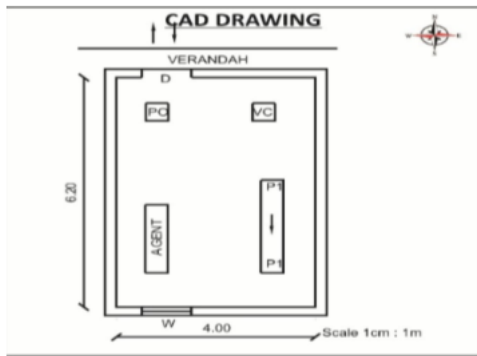

வாக்காளர் பதிவு அலுவலரின்
கையொப்பம்

Nazri Naksha

Google Map View

Polling Station Building Front View

Polling Station Front View

Cad View

Key MAP View

Minimum Basic Facility (Please ✓)	Water ✓	Ramp ✓	Pulp Points ✓	Toilet ✓	Healthcare ✓
-----------------------------------	---------	--------	---------------	----------	--------------