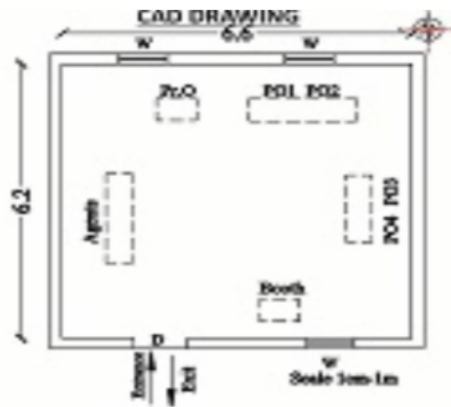

Google Map View

Polling Station Building Front View

Polling Station Front View

Cad View

Key MAP View

1 பெயர் : வெங்கடசுப்பிரமணியன் தந்தை பெயர் : தோத்தாத்திரி வீட்டு எண் : 1 வயது : 66 பாலினம் : ஆண்	XQP0262113 Photo is available	2 பெயர் : முத்துக்குமார் தந்தை பெயர் : சுவாமிநாதன் வீட்டு எண் : 1 வயது : 61 பாலினம் : ஆண்	XQP0168732 Photo is available	3 பெயர் : லெட்சுமி தந்தை பெயர் : சங்கரன் வீட்டு எண் : 1 வயது : 59 பாலினம் : பெண்	XQP0262105 Photo is available
4 பெயர் : ஹரிஹரசுதன் தந்தை பெயர் : வீரபாகு வீட்டு எண் : 1 வயது : 37 பாலினம் : ஆண்	XQP0011940 Photo is available	5 பெயர் : முருக செல்வி தந்தை பெயர் : சரஸ்வதி வீட்டு எண் : 1 வயது : 37 பாலினம் : பெண்	XQP0860726 Photo is available	6 பெயர் : சந்தானலெட்சுமி கணவர் பெயர் : பத்மநாபன் வீட்டு எண் : 1-1 வயது : 91 பாலினம் : பெண்	FFH3206372 Photo is available
7 பெயர் : சங்கர் தந்தை பெயர் : பத்மநாபன் வீட்டு எண் : 1-1 வயது : 53 பாலினம் : ஆண்	FFH3205457 Photo is available	8 பெயர் : மாரியப்பன் தந்தை பெயர் : நடராஜன் வீட்டு எண் : 1-Ab வயது : 50 பாலினம் : ஆண்	XQP1176510 Photo is available	9 பெயர் : கலாவதி கணவர் பெயர் : சீனிவாசன் வீட்டு எண் : 1AF வயது : 53 பாலினம் : பெண்	XQP1253418 Photo is available
10 பெயர் : அரவிந்த் சிவா தந்தை பெயர் : ஷரீநீவஸந் வீட்டு எண் : 1அஃப வயது : 27 பாலினம் : ஆண்	XQP1516566 Photo is available	11 பெயர் : செந்திலவேல் தந்தை பெயர் : ஆறுமுகம் வீட்டு எண் : 1-C5 வயது : 82 பாலினம் : ஆண்	XQP1595073 Photo is available	12 பெயர் : ஆறுமுகம் தந்தை பெயர் : செந்திலவேல் வீட்டு எண் : 1-C-5 வயது : 55 பாலினம் : ஆண்	XQP1595099 Photo is available
13 பெயர் : முத்துலட்சுமி கணவர் பெயர் : ஆறுமுகம் வீட்டு எண் : 1-எ/11 வயது : 47 பாலினம் : பெண்	FFH2118651 Photo is available	14 பெயர் : லெட்சுமி கணவர் பெயர் : கண்ணன் வீட்டு எண் : 1C-12 வயது : 55 பாலினம் : பெண்	XQP1381052 Photo is available	15 பெயர் : யசோதா தந்தை பெயர் : கண்ணன் வீட்டு எண் : 1C-12 வயது : 29 பாலினம் : பெண்	XQP1381045 Photo is available
16 பெயர் : ஜெயந்தி கணவர் பெயர் : வேல் முருகன் வீட்டு எண் : 1D வயது : 43 பாலினம் : பெண்	XQP0447961 Photo is available	17 பெயர் : சீனிவாசன் தந்தை பெயர் : சுப்பிரமணியன் வீட்டு எண் : 1D வயது : 38 பாலினம் : ஆண்	XQP0861468 Photo is available	18 பெயர் : சக்தி உமா மகேஸ்வரி தந்தை பெயர் : சரவணன் வீட்டு எண் : 1டி வயது : 26 பாலினம் : பெண்	XQP2119360 Photo is available
19 பெயர் : சங்கரன் தந்தை பெயர் : சுப்பிரமணியன் ஆச்சாரி வீட்டு எண் : 1de வயது : 75 பாலினம் : ஆண்	FFH2118990 Photo is available	20 பெயர் : அகிலாண்டேஷ்வரி சி கணவர் பெயர் : சின்ன துரை வீட்டு எண் : 1எச் வயது : 33 பாலினம் : பெண்	XQP2020915 Photo is available	21 பெயர் : காந்திமதி கணவர் பெயர் : சங்கரலிங்கம் வீட்டு எண் : 1H-3 வயது : 75 பாலினம் : பெண்	FFH3510344 Photo is available
22 பெயர் : செந்தில் தந்தை பெயர் : சீனிவாசன் வீட்டு எண் : 1J வயது : 41 பாலினம் : ஆண்	FFH2120897 Photo is available	23 பெயர் : தேவி மகேஷ்வரி தந்தை பெயர் : பழனியப்பன் வீட்டு எண் : 1J வயது : 33 பாலினம் : பெண்	XQP0741991 Photo is available	24 பெயர் : மந்திரா நாகராஜன் தந்தை பெயர் : பழனியப்பன் வீட்டு எண் : 1ஜெ வயது : 27 பாலினம் : ஆண்	XQP1442391 Photo is available
25 பெயர் : ஜயம்மாள் கணவர் பெயர் : மந்திரம் வீட்டு எண் : 1j1 வயது : 47 பாலினம் : பெண்	XQP0999961 Photo is available	26 பெயர் : சிந்துஜா தந்தை பெயர் : ராகவன் வீட்டு எண் : 1ஜே1, வயது : 31 பாலினம் : பெண்	ZBK1093400 Photo is available	27 பெயர் : பத்மநாபன் தந்தை பெயர் : திரவியம் வீட்டு எண் : 1 ஜெ ஜெ வயது : 33 பாலினம் : ஆண்	XQP0567156 Photo is available
28 பெயர் : சோமு தந்தை பெயர் : சங்கர குமார் வீட்டு எண் : 1K வயது : 80 பாலினம் : ஆண்	XQP0742478 Photo is available	29 பெயர் : உதயகுமார் தந்தை பெயர் : ராமர் பாண்டியன் வீட்டு எண் : 1K வயது : 39 பாலினம் : ஆண்	XQP1381086 Photo is available	30 பெயர் : அபர்ணா தந்தை பெயர் : ராஜேந்தரன் வீட்டு எண் : 1கே வயது : 27 பாலினம் : பெண்	XQP2197176 Photo is available