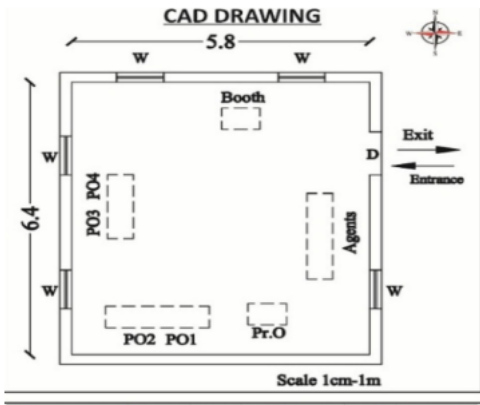

Google Map View

Polling Station Building Front View

Polling Station Front View

Cad View

Key MAP View

1	FFH2519981	2	XQP0448365	3	XQP0448167
பெயர் : பேச்சித்தாய் கணவர் பெயர்: பெத்தையா வீட்டு எண் : 1 வயது : 76 பாலினம் : பெண்	Photo is available	பெயர் : பாலராஜ் தந்தை பெயர்: முருகன் வீட்டு எண் : 1-25 வயது : 40 பாலினம் : ஆண்	Photo is available	பெயர் : உதயகுமார் தந்தை பெயர்: முருகன் வீட்டு எண் : 1-25 வயது : 37 பாலினம் : ஆண்	Photo is available
4	XQP0448589	5	XQP2022424	6	XQP0861823
பெயர் : தமிழ் வேணி தந்தை பெயர்: முருகன் வீட்டு எண் : 1-25 வயது : 35 பாலினம் : பெண்	Photo is available	பெயர் : ஆர்த்தி தந்தை பெயர்: ஜான் வீட்டு எண் : 1-30 வயது : 25 பாலினம் : பெண்	Photo is available	பெயர் : சுகிர்தா கணவர் பெயர்: விஜி வீட்டு எண் : 1-78 வயது : 39 பாலினம் : பெண்	Photo is available
7	FFH2520401	8	XQP1253889	9	XQP0262444
பெயர் : வெங்கடேஷ் தந்தை பெயர்: வீரமணி வீட்டு எண் : 1-95 வயது : 43 பாலினம் : ஆண்	Photo is available	பெயர் : மகரஜோதி கணவர் பெயர்: வெங்கடேஷ் வீட்டு எண் : 1-95 வயது : 32 பாலினம் : பெண்	Photo is available	பெயர் : கல்பனா தாயின் பெயர்: பேச்சியம்மாள் வீட்டு எண் : 1a வயது : 36 பாலினம் : பெண்	Photo is available
10	XQP1592716	11	XQP1592724	12	XQP1592740
பெயர் : பலவேசம் தந்தை பெயர்: சங்கரசுப்பு வீட்டு எண் : 2 வயது : 66 பாலினம் : ஆண்	Photo is available	பெயர் : திலகம் கணவர் பெயர்: பலவேசம் வீட்டு எண் : 2 வயது : 64 பாலினம் : பெண்	Photo is available	பெயர் : தமிழரசி கணவர் பெயர்: சின்னத்துரை வீட்டு எண் : 2 வயது : 56 பாலினம் : பெண்	Photo is available
13	XQP1253715	14	FFH3013968	15	XQP1592757
பெயர் : சரஸ்வதி கணவர் பெயர்: சுரேஷ் வீட்டு எண் : 2 வயது : 31 பாலினம் : பெண்	Photo is available	பெயர் : லெட்சுமிஅம்மாள் கணவர் பெயர்: முருகன் வீட்டு எண் : 2-1 வயது : 71 பாலினம் : பெண்	Photo is available	பெயர் : கண்ணன் தந்தை பெயர்: சப்பாணி வீட்டு எண் : 2-1 வயது : 56 பாலினம் : ஆண்	Photo is available
16	FFH2518785	17	FFH2517571	18	FFH1142322
பெயர் : மல்லிகா கணவர் பெயர்: கண்ணன் வீட்டு எண் : 2-1 வயது : 48 பாலினம் : பெண்	Photo is available	பெயர் : மாரியம்மாள் கணவர் பெயர்: அருணாராஜன் வீட்டு எண் : 2-1 வயது : 46 பாலினம் : பெண்	Photo is available	பெயர் : முருகன் தந்தை பெயர்: கொம்பன் வீட்டு எண் : 2-2 வயது : 70 பாலினம் : ஆண்	Photo is available
19	XQP1592765	20	XQP1592773	21	FFH2517472
பெயர் : சொர்ணம் கணவர் பெயர்: முருகன் வீட்டு எண் : 2-2 வயது : 69 பாலினம் : பெண்	Photo is available	பெயர் : நவந்தகிருஷ்ணன் தந்தை பெயர்: முருகேசன் வீட்டு எண் : 2-2 வயது : 48 பாலினம் : ஆண்	Photo is available	பெயர் : பேச்சியம்மாள் கணவர் பெயர்: நவந்தகிருஷ்ணன் வீட்டு எண் : 2-2 வயது : 44 பாலினம் : பெண்	Photo is available
22	FFH2517308	23	XQP1253863	24	XQP2239606
பெயர் : நம்பிராஜன் தந்தை பெயர்: பிச்சையா வீட்டு எண் : 2-4 வயது : 61 பாலினம் : ஆண்	Photo is available	பெயர் : மகாதேவன் தந்தை பெயர்: முருகன் வீட்டு எண் : 2-22 வயது : 35 பாலினம் : ஆண்	Photo is available	பெயர் : தாமஸ் செல்வ மனோஜ் தந்தை பெயர்: கோட்டார் வீட்டு எண் : 2/143 வயது : 39 பாலினம் : ஆண்	Photo is available
25	XQP2384824	26	XQP2354058	27	XQP2323194
பெயர் : சாரதா தேவராஜ் கணவர் பெயர்: தேவராஜ் வீட்டு எண் : 2/148 வயது : 55 பாலினம் : பெண்	Photo is available	பெயர் : மா பொன்னுதாய் தந்தை பெயர்: மாரியப்பன் வீட்டு எண் : 2/220 வயது : 23 பாலினம் : பெண்	Photo is available	பெயர் : மா பொன்னுகுட்டி தாயின் பெயர்: லெட்சுமி வீட்டு எண் : 2/220 வயது : 21 பாலினம் : பெண்	Photo is available
28	XQP1592781	29	XQP1592799	30	XQP1592807
பெயர் : தேவேந்திரன் தந்தை பெயர்: புதியவன் வீட்டு எண் : 3 வயது : 66 பாலினம் : ஆண்	Photo is available	பெயர் : பார்வதி கணவர் பெயர்: தேவேந்திரன் வீட்டு எண் : 3 வயது : 63 பாலினம் : பெண்	Photo is available	பெயர் : வேலம்மாள் கணவர் பெயர்: அழகு வீட்டு எண் : 3 வயது : 62 பாலினம் : பெண்	Photo is available