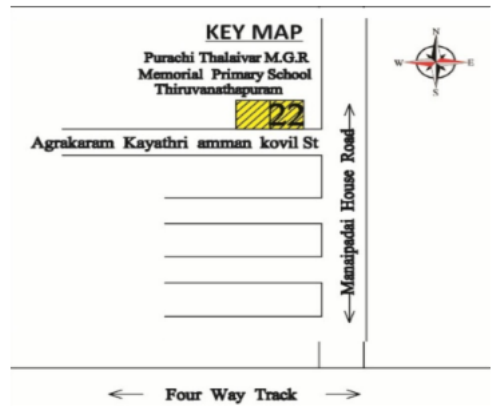

Google Map View

Polling Station Building Front View

Polling Station Front View

Cad View

Key MAP View

1 பெயர் : மரியபொன்றாணி கணவர் பெயர் : ஜேம்ஸ்அந்தோணி வீட்டு எண் : 1 வயது : 56 பாலினம் : பெண் Photo is available	FFH2517746	2 பெயர் : பாலசுப்பிரமணியன் தந்தை பெயர் : சண்முக வேல் வீட்டு எண் : 1 வயது : 42 பாலினம் : ஆண் Photo is available	XQP1096312	3 பெயர் : சுரேஷ் தந்தை பெயர் : தேவராஜ் வீட்டு எண் : 1 வயது : 41 பாலினம் : ஆண் Photo is available	XQP0262568
4 பெயர் : ராஜா தந்தை பெயர் : தேவராஜ் வீட்டு எண் : 1 வயது : 36 பாலினம் : ஆண் Photo is available	XQP0262477	5 பெயர் : ரம்யா தந்தை பெயர் : வேல்பாண்டி வீட்டு எண் : 1 வயது : 30 பாலினம் : பெண் Photo is available	XQP1298918	6 பெயர் : சங்கர் கணேஷ் தந்தை பெயர் : விஜயகுமார் வீட்டு எண் : 1/11 வயது : 23 பாலினம் : ஆண் Photo is available	XQP2216984
7 பெயர் : சுந்தரி ஏம் கணவர் பெயர் : முப்பித்தி ஏ வீட்டு எண் : 1/16 வயது : 26 பாலினம் : பெண் Photo is available	XQP2217057	8 பெயர் : சஞ்சீவ் தந்தை பெயர் : சுப்ரமணியன் வீட்டு எண் : 1/24 வயது : 25 பாலினம் : ஆண் Photo is available	XQP2217032	9 பெயர் : சிதம்பரம் ஏ தந்தை பெயர் : அப்பாதுரை எீ வீட்டு எண் : 1/140 வயது : 25 பாலினம் : ஆண் Photo is available	XQP2217008
10 பெயர் : சுயம்புலிங்க ரஞ்சித் ஏம் தந்தை பெயர் : முருகேசன் டி வீட்டு எண் : 1ஏ/1ஏ வயது : 23 பாலினம் : ஆண் Photo is available	XQP2217024	11 பெயர் : சுப்பையா தந்தை பெயர் : சுடலைமுத்து வீட்டு எண் : 2 வயது : 83 பாலினம் : ஆண் Photo is available	XQP1598523	12 பெயர் : ஆறுமுகம் கணவர் பெயர் : சுப்பையா வீட்டு எண் : 2 வயது : 81 பாலினம் : பெண் Photo is available	FFH2518314
13 பெயர் : ஞானசௌந்தரி கணவர் பெயர் : மரியமிக் கேல் வீட்டு எண் : 2 வயது : 64 பாலினம் : பெண் Photo is available	FFH3718475	14 பெயர் : அனுஷா கணவர் பெயர் : ராஜமாணிக்கம் வீட்டு எண் : 2 வயது : 35 பாலினம் : பெண் Photo is available	XQP0711937	15 பெயர் : மாசிலாமணி தந்தை பெயர் : மாட்சாமி வீட்டு எண் : 2-1 வயது : 75 பாலினம் : ஆண் Photo is available	XQP1598531
16 பெயர் : மாதா கணவர் பெயர் : மாசிலாமணி வீட்டு எண் : 2-1 வயது : 63 பாலினம் : பெண் Photo is available	XQP1598549	17 பெயர் : கோமு ஏ அந்தோணிமுத்து தந்தை பெயர் : மாடன் வீட்டு எண் : 2-2 வயது : 71 பாலினம் : ஆண் Photo is available	XQP1598556	18 பெயர் : ஜானகி கணவர் பெயர் : கோமு ஏ அந்தோணிமுத்து வீட்டு எண் : 2-2 வயது : 66 பாலினம் : பெண் Photo is available	XQP1598564
19 பெயர் : ஐயாத்துரை தந்தை பெயர் : கோமு ஏ அந்தோணிமுத்து வீட்டு எண் : 2-2 வயது : 46 பாலினம் : ஆண் Photo is available	FFH1142298	20 பெயர் : அந்தோணியம்மாள் கணவர் பெயர் : ஐயாத்துரை வீட்டு எண் : 2-2 வயது : 43 பாலினம் : பெண் Photo is available	FFH2518827	21 பெயர் : ஆறுமுகம் கணவர் பெயர் : சண்முகவேல் வீட்டு எண் : 2-3 வயது : 71 பாலினம் : பெண் Photo is available	XQP1598572
22 பெயர் : ஜெயலலிதா தந்தை பெயர் : சண்முகவேல் வீட்டு எண் : 2-3 வயது : 51 பாலினம் : பெண் Photo is available	FFH2520153	23 பெயர் : உஷா தந்தை பெயர் : பாலசுப்பிரமணியன் வீட்டு எண் : 2-12 வயது : 31 பாலினம் : பெண் Photo is available	XQP1299023	24 பெயர் : மா. ராஜ்குட்டி தந்தை பெயர் : மா. மாசிலாமணி வீட்டு எண் : 2/15 வயது : 25 பாலினம் : ஆண் Photo is available	XQP1523877
25 பெயர் : மாயாண்டி தந்தை பெயர் : முருகன் வீட்டு எண் : 2/19 வயது : 27 பாலினம் : ஆண் Photo is available	XQP2119675	26 பெயர் : காவேரி தந்தை பெயர் : சுந்தரம் வீட்டு எண் : 2-40 வயது : 29 பாலினம் : பெண் Photo is available	XQP1298942	27 பெயர் : சுடலைமுத்து தந்தை பெயர் : பண்டாரம் வீட்டு எண் : 2-41 வயது : 36 பாலினம் : ஆண் Photo is available	XQP1298892
28 பெயர் : ராஜா தந்தை பெயர் : துரைபாண்டியன் வீட்டு எண் : 2-75 வயது : 58 பாலினம் : ஆண் Photo is available	XQP1362912	29 பெயர் : தாமரைசெல்வி கணவர் பெயர் : ஸ்டீபன் வீட்டு எண் : 2-76 வயது : 44 பாலினம் : பெண் Photo is available	XQP0567305	30 பெயர் : ஸ்டீபன் தந்தை பெயர் : பழனி வீட்டு எண் : 2-76 வயது : 44 பாலினம் : ஆண் Photo is available	XQP0567297