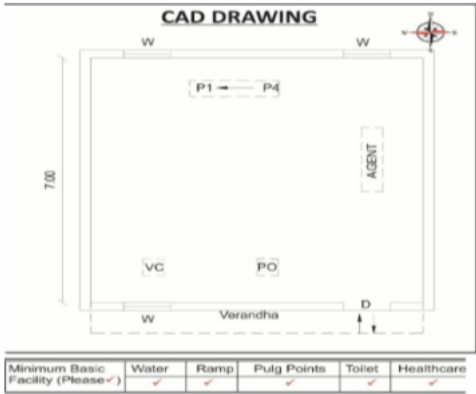

Google Map View

Polling Station Building Front View

Polling Station Front View

Cad View

Key MAP View

1 பெயர் : ஆறுமுகம் தந்தை பெயர் : மாடசாமி வீட்டு எண் : 1 வயது : 75 பாலினம் : ஆண்	XQP0392522 Photo is available	2 பெயர் : ரவிசந்திரன் தந்தை பெயர் : ஆறுமுகநயினார் வீட்டு எண் : 1 வயது : 57 பாலினம் : ஆண்	XQP1861046 Photo is available	3 பெயர் : செல்வலதா கணவர் பெயர் : ரவிசந்திரன் வீட்டு எண் : 1 வயது : 54 பாலினம் : பெண்	XQP1861053 Photo is available
4 பெயர் : ராஜன் தந்தை பெயர் : பால்ராஜ் நாடார் வீட்டு எண் : 1 வயது : 49 பாலினம் : ஆண்	HNJ4162343 Photo is available	5 பெயர் : மாரிமுத்து தந்தை பெயர் : கணகராஜ் வீட்டு எண் : 1 வயது : 38 பாலினம் : ஆண்	XQP0392514 Photo is available	6 பெயர் : பிரேம் குமார் தந்தை பெயர் : ரவிசந்திரன் வீட்டு எண் : 1 வயது : 31 பாலினம் : ஆண்	XQP0946665 Photo is available
7 பெயர் : கௌசல்யா தந்தை பெயர் : சுடலை குமார் வீட்டு எண் : 1 வயது : 23 பாலினம் : பெண்	XQP2181980 Photo is available	8 பெயர் : முப்பிடாதி ராஜா தந்தை பெயர் : சுடலை குமார் வீட்டு எண் : 1 வயது : 22 பாலினம் : ஆண்	XQP2240208 Photo is available	9 பெயர் : மணி தந்தை பெயர் : கைலாசம்பிள்ளை வீட்டு எண் : 1-3-1 வயது : 78 பாலினம் : ஆண்	XQP1861079 Photo is available
10 பெயர் : ஜெயா கணவர் பெயர் : மணி வீட்டு எண் : 1-3-1 வயது : 66 பாலினம் : பெண்	XQP1861087 Photo is available	11 பெயர் : வசந்தகுமார் தந்தை பெயர் : தங்கராஜ் வீட்டு எண் : 1-3-2 வயது : 43 பாலினம் : ஆண்	HNJ3501285 Photo is available	12 பெயர் : ஐயப்பன் இதரர் பெயர் : மஞ்சளா வீட்டு எண் : 1ஏ வயது : 56 பாலினம் : ஆண்	XQP2169332 Photo is available
13 பெயர் : மஞ்சளா கணவர் பெயர் : ஐயப்பன் வீட்டு எண் : 1ஏ வயது : 50 பாலினம் : பெண்	XQP2169258 Photo is available	14 பெயர் : விஜயா லெட்சுமி தந்தை பெயர் : ஐயப்பன் வீட்டு எண் : 1ஏ வயது : 29 பாலினம் : பெண்	XQP2169225 Photo is available	15 பெயர் : விஜித் தந்தை பெயர் : ஐயப்பன் வீட்டு எண் : 1ஏ வயது : 28 பாலினம் : ஆண்	XQP2169217 Photo is available
16 பெயர் : கவிதா தந்தை பெயர் : ஐயப்பன் வீட்டு எண் : 1ஏ வயது : 27 பாலினம் : பெண்	XQP2169266 Photo is available	17 பெயர் : கார்த்திகா தந்தை பெயர் : ஐயப்பன் வீட்டு எண் : 1ஏ வயது : 24 பாலினம் : பெண்	XQP2169316 Photo is available	# 18 பெயர் : இந்திரா க தந்தை பெயர் : கண்ணன் வீட்டு எண் : 1A/4 வயது : 28 பாலினம் : பெண்	XQP2026243 Photo is available
19 பெயர் : மணிகண்டன் தந்தை பெயர் : மாரியப்பன் வீட்டு எண் : 1ஏ/6 வயது : 37 பாலினம் : ஆண்	XQP2191880 Photo is available	20 பெயர் : சிவரஞ்சனி கணவர் பெயர் : மணிகண்டன் வீட்டு எண் : 1ஏ/6 வயது : 33 பாலினம் : பெண்	XQP2191864 Photo is available	21 பெயர் : பூபதி தந்தை பெயர் : நம்பி வேல் வீட்டு எண் : 1சி வயது : 23 பாலினம் : ஆண்	XQP2115293 Photo is available
22 பெயர் : இசக்கியம்மாள் கணவர் பெயர் : மாடசாமி வீட்டு எண் : 2 வயது : 61 பாலினம் : பெண்	XQP1286434 Photo is available	23 பெயர் : ஸபீந தந்தை பெயர் : சுதர்சன் வீட்டு எண் : 2/65 வயது : 23 பாலினம் : ஆண்	XQP2171387 Photo is available	24 பெயர் : துரை தந்தை பெயர் : நாகந்திரபெருமாள் வீட்டு எண் : 3 வயது : 41 பாலினம் : ஆண்	XQP0822007 Photo is available
25 பெயர் : பன்னீர்செல்வம் கணவர் பெயர் : ராஜேந்திரபெருமாள் வீட்டு எண் : 3 வயது : 39 பாலினம் : பெண்	XQP0822502 Photo is available	26 பெயர் : ஜெயநந்தினி தந்தை பெயர் : ராமஜெயம் வீட்டு எண் : 3 வயது : 30 பாலினம் : பெண்	XQP1147578 Photo is available	27 பெயர் : ராமஜெயம் தந்தை பெயர் : ஆறுமுகம் வீட்டு எண் : 3-1 வயது : 61 பாலினம் : ஆண்	XQP1861095 Photo is available
28 பெயர் : விஜயசெல்வி கணவர் பெயர் : ராமஜெயம் வீட்டு எண் : 3-1 வயது : 58 பாலினம் : பெண்	XQP1861103 Photo is available	29 பெயர் : கோபி கண்ணன் தந்தை பெயர் : ராம ஜெயம் வீட்டு எண் : 3-1-19 வயது : 35 பாலினம் : ஆண்	XQP1286376 Photo is available	30 பெயர் : கமலம் கணவர் பெயர் : கருப்பசாமி வீட்டு எண் : 3A வயது : 76 பாலினம் : பெண்	XQP0822627 Photo is available