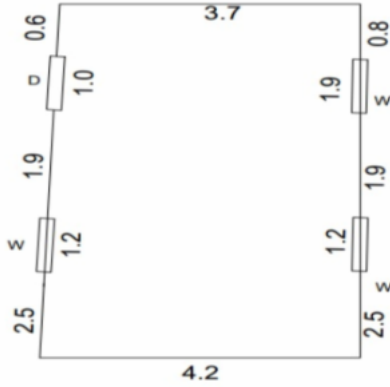

Google Map View

Polling Station Building Front View

Polling Station Front View

Cad View

Key MAP View

சட்டமன்றத் தொகுதியின் எண் மற்றும் பெயர் : 226-பாளையம்கோட்டை  
பிரிவு எண் மற்றும் பெயர் 1-திருநெல்வேலி (மா) திம்மராஜபுரம், வார்டு 4 ரைஸ் மில் தெரு (படப்பகுறிச்சி)