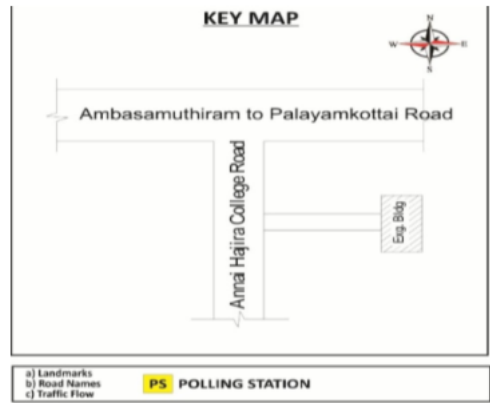

Key MAP View