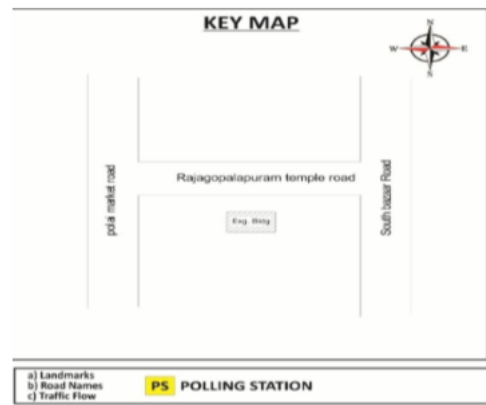

Cad View

Key MAP View