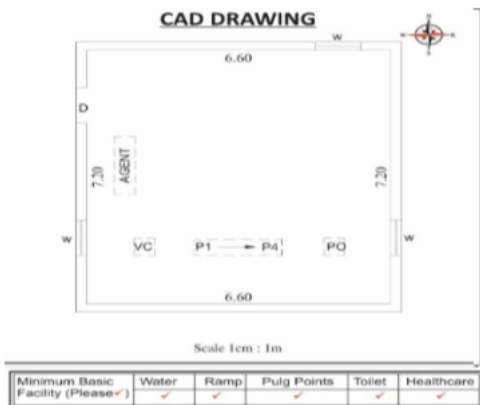

Cad View

Key MAP View