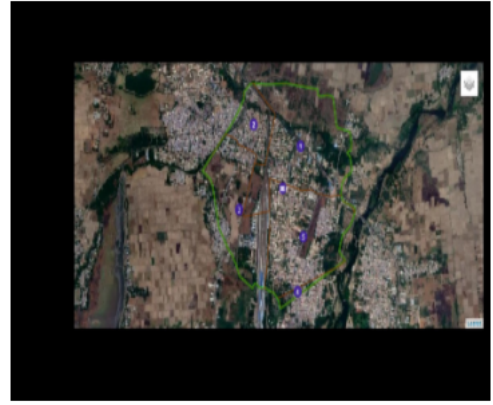

Google Map View

Polling Station Building Front View

Polling Station Front View

Cad View

Key MAP View

சட்டமன்றத் தொகுதியின் எண் மற்றும் பெயர் : 226-பாளையம்கோட்டை
பிரிவு எண் மற்றும் பெயர் 1-திருநெல்வேலி (மா) சிந்துபூந்துறை, வார்டு 12 காமராஜர் தெரு