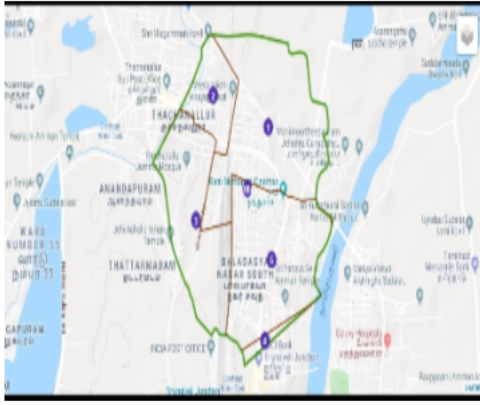

Nazri Naksha