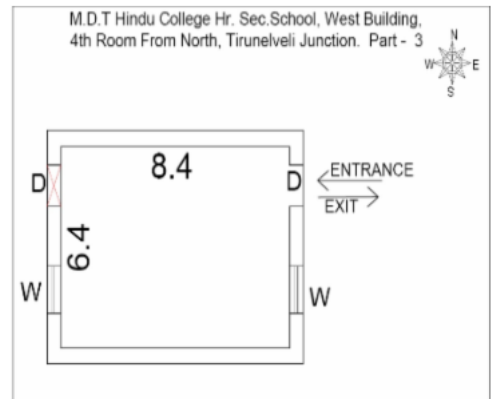

Google Map View

Polling Station Building Front View

Polling Station Front View

Cad View

Key MAP View

சட்டமன்றத் தொகுதியின் எண் மற்றும் பெயர் : 226-பாளையம்கோட்டை
பிரிவு எண் மற்றும் பெயர் 1-திருநெல்வேலி (மா) சிந்துபூந்துறை, வார்டு 12 காமராஜர் தெரு