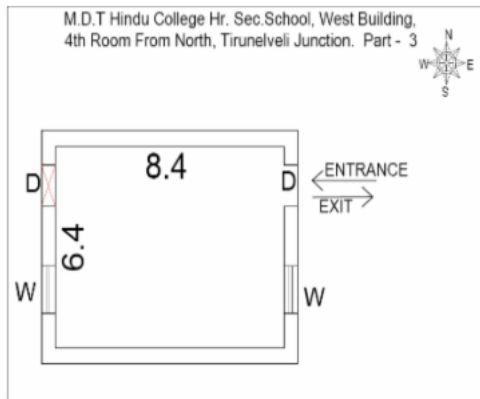

Google Map View

Polling Station Building Front View

Polling Station Front View

Cad View

Key MAP View

சட்டமன்றத் தொகுதியின் எண் மற்றும் பெயர் : 226-பாளையம்கோட்டை
பிரிவு எண் மற்றும் பெயர் 1-திருநெல்வேலி (மா) சிந்துபூந்துறை, வார்டு 12 காமராஜர் தெரு