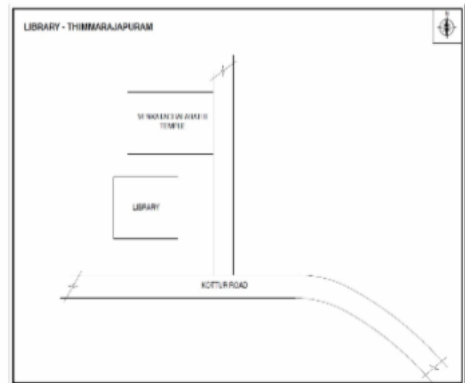

Google Map View

Polling Station Building Front View

Polling Station Front View

Cad View

Key MAP View

சட்டமன்றத் தொகுதியின் எண் மற்றும் பெயர் : 226-பாளையம்கோட்டை பிரிவு எண் மற்றும் பெயர் 1-திருநெல்வேலி (மா) திம்மராஜபுரம், வார்டு 8 திம்மராஜபுரம் 12 வது தெரு