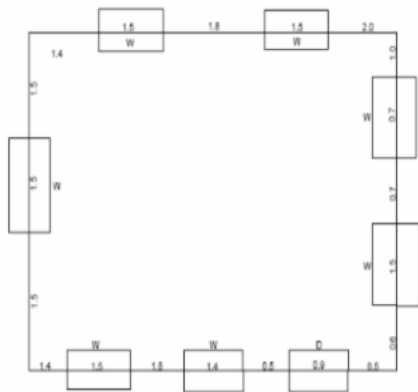

Google Map View

Polling Station Building Front View

Polling Station Front View

Cad View

Key MAP View

சட்டமன்றத் தொகுதியின் எண் மற்றும் பெயர் : 226-பாளையம்கோட்டை பிரிவு எண் மற்றும் பெயர் 1-திருநெல்வேலி (மா) திம்மராஜபுரம், வார்டு 8 திம்மராஜபுரம் 12 வது தெரு