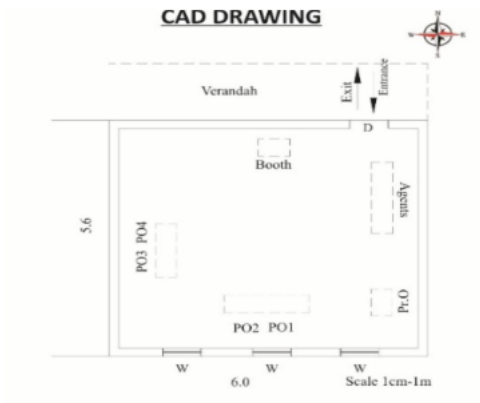

4. வாக்காளர்களின் எண்ணிக்கை

தொடங்கும் வரிசை எண்	முடியும் வரிசை எண்.	நிகர வாக்காளர்களின் எண்ணிக்கை			
		ஆண்	பெண்	மூன்றாம் பாலினம்	மொத்தம்
1	817	388	424	0	812

கையொப்பம்

Nazri Naksha

Google Map View

Polling Station Building Front View

Polling Station Front View

Cad View

Key MAP View

சட்டமன்றத் தொகுதியின் எண் மற்றும் பெயர் : 226-பாளையம் கோட்டை
பிரிவு எண் மற்றும் பெயர் 1-திருநெல்வேலி (மா) திம்மராஜபுரம், வார்டு 5 வள்ளுவர் தெரு

பாகம் எண் : 33