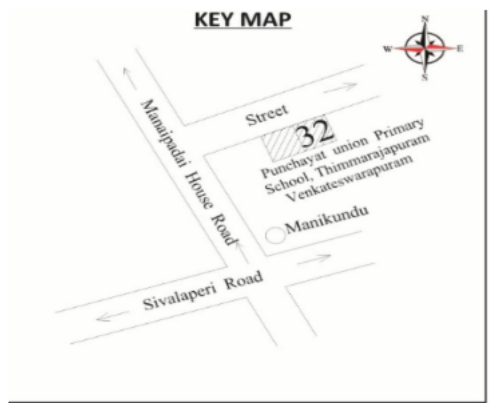

3. வாக்குச் சாவடியின் விவரங்கள்

<p>வாக்குச் சாவடியின் எண் மற்றும் பெயர் :</p> <p>33 - ஊராட்சி ஒன்றிய துவக்கப்பள்ளி கிழக்கு பகுதி, வெங்கடேஸ்வரபுரம், திம்மராஜபுரம்.</p> <p>வாக்குச் சாவடியின் முகவரி :</p> <p>ஊராட்சி ஒன்றிய துவக்கப்பள்ளிகிழக்கு பகுதி, வெங்கடேஸ்வரபுரம், திம்மராஜபுரம்.</p>	<p>வாக்குச் சாவடியின் வகைப்பாடு (ஆண்/பெண்/பொது)</p> <p>துணை வாக்குச் சாவடிகளின் எண்ணிக்கை :</p>	<p>பொது</p> <p style="font-size: 24px;">0</p>
--	---	--

Polling Station Front View

Cad View

Key MAP View

சட்டமன்றத் தொகுதியின் எண் மற்றும் பெயர் : 226-பாளையம் கோட்டை
பிரிவு எண் மற்றும் பெயர் 1-திருநெல்வேலி (மா) திம்மராஜபுரம், வார்டு 5 வள்ளுவர் தெரு

பாகம் எண் : 33