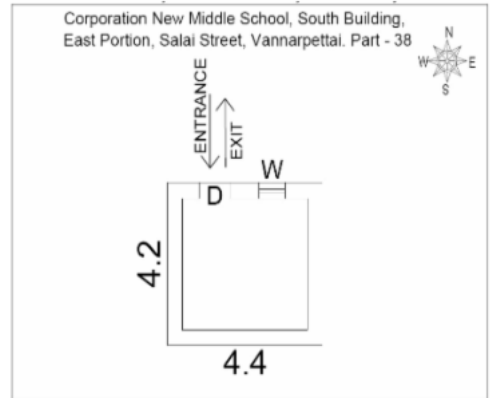

Google Map View

Polling Station Building Front View

Polling Station Front View

Cad View

Key MAP View

1 பெயர் : வேலம்மாள் கணவர் பெயர் : ஈஸ்வரன் வீட்டு எண் : 1 வயது : 80 பாலினம் : பெண்	XQP0269134 Photo is available	2 பெயர் : ராஜாகோபால் தந்தை பெயர் : ராமகோனார் வீட்டு எண் : 1 வயது : 68 பாலினம் : ஆண்	XQP1616408 Photo is available	3 பெயர் : மலர்விழி கணவர் பெயர் : ராஜாகோபால் வீட்டு எண் : 1 வயது : 61 பாலினம் : பெண்	HNJ4159018 Photo is available
4 பெயர் : விஜயகுமாரி தந்தை பெயர் : காந்திமதி ராஜன் வீட்டு எண் : 1 வயது : 52 பாலினம் : பெண்	XQP0269142 Photo is available	5 பெயர் : ராஜம்மாள் கணவர் பெயர் : ஜெயசீலாபாண்டியன் வீட்டு எண் : 1-10 வயது : 65 பாலினம் : பெண்	HNJ3953825 Photo is available	6 பெயர் : நடராஜன் தந்தை பெயர் : கிருஷ்ணமூர்த்தி வீட்டு எண் : 1-11 வயது : 69 பாலினம் : ஆண்	HNJ3953841 Photo is available
7 பெயர் : முருகன் தந்தை பெயர் : இளங்காமணி வீட்டு எண் : 1-22 வயது : 69 பாலினம் : ஆண்	HNJ3987328 Photo is available	8 பெயர் : ரேவதி கணவர் பெயர் : முருகன் வீட்டு எண் : 1-22 வயது : 66 பாலினம் : பெண்	HNJ4220448 Photo is available	9 பெயர் : காந்தி தந்தை பெயர் : கணபதியாபிள்ளை வீட்டு எண் : 1/44 வயது : 57 பாலினம் : ஆண்	XQP1466952 Photo is available
10 பெயர் : சாந்தி கணவர் பெயர் : காந்தி வீட்டு எண் : 1/44 வயது : 54 பாலினம் : பெண்	XQP2079259 Photo is available	11 பெயர் : மணிகண்டன் தந்தை பெயர் : வீரையா வீட்டு எண் : 1-46 வயது : 38 பாலினம் : ஆண்	XQP0020834 Photo is available	12 பெயர் : மஞ்சலா கணவர் பெயர் : மணிகண்டன் வீட்டு எண் : 1/46 வயது : 31 பாலினம் : பெண்	XQP2215929 Photo is available
13 பெயர் : கோபால கிருஷ்ணன் தந்தை பெயர் : செல்வகுமார் வீட்டு எண் : 1/52 பி வயது : 25 பாலினம் : ஆண்	XQP1466994 Photo is available	14 பெயர் : விஜி தந்தை பெயர் : கோவிந்தவரதன் வீட்டு எண் : 1-52D வயது : 43 பாலினம் : பெண்	XQP0747550 Photo is available	15 பெயர் : சாய் ஜெகநாதன் தந்தை பெயர் : சீனிவாசன் வீட்டு எண் : 1-52D வயது : 40 பாலினம் : ஆண்	XQP0747311 Photo is available
16 பெயர் : தாயம்மாள் கணவர் பெயர் : ஜெகநாதன் வீட்டு எண் : 1/53 வயது : 52 பாலினம் : பெண்	XQP1466945 Photo is available	17 பெயர் : பாலமுரளி இதரர் பெயர் : மோகனா வீட்டு எண் : 1-65 வயது : 40 பாலினம் : ஆண்	XQP1475292 Photo is available	18 பெயர் : மோகனா தந்தை பெயர் : துரைசாமி வீட்டு எண் : 1/65 வயது : 40 பாலினம் : பெண்	SCF0562389 Photo is available
19 பெயர் : இசக்கி ராஜன் தந்தை பெயர் : சுப்பையா வீட்டு எண் : 1-76 வயது : 34 பாலினம் : ஆண்	XQP0452425 Photo is available	20 பெயர் : சுப்பையா தந்தை பெயர் : ஆறுமுகம் வீட்டு எண் : 1-76a வயது : 80 பாலினம் : ஆண்	XQP0452243 Photo is available	21 பெயர் : மாரியம்மாள் கணவர் பெயர் : சுப்பையா வீட்டு எண் : 1-76a வயது : 61 பாலினம் : பெண்	XQP0452169 Photo is available
22 பெயர் : சக்தி தந்தை பெயர் : சங்கரன் வீட்டு எண் : 1/76ஏ வயது : 41 பாலினம் : பெண்	XQP2112167 Photo is available	23 பெயர் : போஸ் தந்தை பெயர் : சுப்பையா வீட்டு எண் : 1-76A வயது : 33 பாலினம் : ஆண்	XQP0629311 Photo is available	24 பெயர் : ஹரிஹரசுதன் தந்தை பெயர் : சுப்பையா வீட்டு எண் : 1-76A வயது : 32 பாலினம் : ஆண்	XQP1098961 Photo is available
25 பெயர் : காந்திமதி ஜெ கணவர் பெயர் : ஜெகநாதன் வீட்டு எண் : 1/78 வயது : 50 பாலினம் : பெண்	KPT2529758 Photo is available	26 பெயர் : ராஜ் குமார் ஜெ தந்தை பெயர் : ஜெகநாதன் வீட்டு எண் : 1/78 வயது : 32 பாலினம் : ஆண்	TWX1045780 Photo is available	27 பெயர் : இசக்கிராம் ஜெ தந்தை பெயர் : ஜெகநாதன் வீட்டு எண் : 1/78 வயது : 25 பாலினம் : ஆண்	XQP1466853 Photo is available
28 பெயர் : மீனாட்சிநாதன் தந்தை பெயர் : ஈஸ்வரன் வீட்டு எண் : 3 வயது : 71 பாலினம் : ஆண்	XQP1616424 Photo is available	29 பெயர் : நளினி கணவர் பெயர் : மீனாட்சிநாதன் வீட்டு எண் : 3 வயது : 64 பாலினம் : பெண்	XQP1616432 Photo is available	30 பெயர் : பிரியங்கா தந்தை பெயர் : சுரேந்திரன் வீட்டு எண் : 3 வயது : 29 பாலினம் : பெண்	XQP1180884 Photo is available