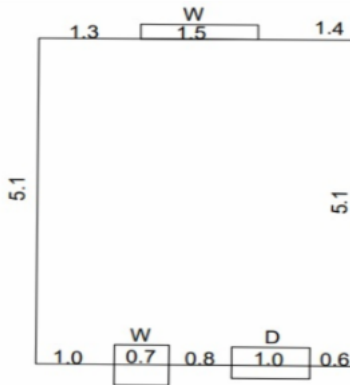

Google Map View

Polling Station Building Front View

Polling Station Front View

Cad View

Key MAP View

1 பெயர் : வேலம்மாள் கணவர் பெயர் : ஈஸ்வரன் வீட்டு எண் : 1 வயது : 80 பாலினம் : பெண்	XQP0269134 Photo is available	2 பெயர் : ராஜாகோபால் தந்தை பெயர் : ராமகோனார் வீட்டு எண் : 1 வயது : 68 பாலினம் : ஆண்	XQP1616408 Photo is available	3 பெயர் : மலர்விழி கணவர் பெயர் : ராஜாகோபால் வீட்டு எண் : 1 வயது : 61 பாலினம் : பெண்	HNJ4159018 Photo is available
4 பெயர் : விஜயகுமாரி தந்தை பெயர் : காந்திமதி ராஜன் வீட்டு எண் : 1 வயது : 52 பாலினம் : பெண்	XQP0269142 Photo is available	5 பெயர் : ராஜம்மாள் கணவர் பெயர் : ஜெயசீலாபாண்டியன் வீட்டு எண் : 1-10 வயது : 65 பாலினம் : பெண்	HNJ3953825 Photo is available	6 பெயர் : நடராஜன் தந்தை பெயர் : கிருஷ்ணமூர்த்தி வீட்டு எண் : 1-11 வயது : 69 பாலினம் : ஆண்	HNJ3953841 Photo is available
7 பெயர் : முருகன் தந்தை பெயர் : இளங்காமணி வீட்டு எண் : 1-22 வயது : 69 பாலினம் : ஆண்	HNJ3987328 Photo is available	8 பெயர் : ரேவதி கணவர் பெயர் : முருகன் வீட்டு எண் : 1-22 வயது : 66 பாலினம் : பெண்	HNJ4220448 Photo is available	9 பெயர் : காந்தி தந்தை பெயர் : கணபதியாபிள்ளை வீட்டு எண் : 1/44 வயது : 57 பாலினம் : ஆண்	XQP1466952 Photo is available
10 பெயர் : சாந்தி கணவர் பெயர் : காந்தி வீட்டு எண் : 1/44 வயது : 54 பாலினம் : பெண்	XQP2079259 Photo is available	11 பெயர் : மணிகண்டன் தந்தை பெயர் : வீரையா வீட்டு எண் : 1-46 வயது : 38 பாலினம் : ஆண்	XQP0020834 Photo is available	12 பெயர் : மஞ்சலா கணவர் பெயர் : மணிகண்டன் வீட்டு எண் : 1/46 வயது : 31 பாலினம் : பெண்	XQP2215929 Photo is available
13 பெயர் : கோபால கிருஷ்ணன் தந்தை பெயர் : செல்வகுமார் வீட்டு எண் : 1/52 பி வயது : 25 பாலினம் : ஆண்	XQP1466994 Photo is available	14 பெயர் : விஜி தந்தை பெயர் : கோவிந்தவரதன் வீட்டு எண் : 1-52D வயது : 43 பாலினம் : பெண்	XQP0747550 Photo is available	15 பெயர் : சாய் ஜெகநாதன் தந்தை பெயர் : சீனிவாசன் வீட்டு எண் : 1-52D வயது : 40 பாலினம் : ஆண்	XQP0747311 Photo is available
16 பெயர் : தாயம்மாள் கணவர் பெயர் : ஜெகநாதன் வீட்டு எண் : 1/53 வயது : 52 பாலினம் : பெண்	XQP1466945 Photo is available	17 பெயர் : பாலமுரளி இதரர் பெயர் : மோகனா வீட்டு எண் : 1-65 வயது : 40 பாலினம் : ஆண்	XQP1475292 Photo is available	18 பெயர் : மோகனா தந்தை பெயர் : துரைசாமி வீட்டு எண் : 1/65 வயது : 40 பாலினம் : பெண்	SCF0562389 Photo is available
19 பெயர் : இசக்கி ராஜன் தந்தை பெயர் : சுப்பையா வீட்டு எண் : 1-76 வயது : 34 பாலினம் : ஆண்	XQP0452425 Photo is available	20 பெயர் : சுப்பையா தந்தை பெயர் : ஆறுமுகம் வீட்டு எண் : 1-76a வயது : 80 பாலினம் : ஆண்	XQP0452243 Photo is available	21 பெயர் : மாரியம்மாள் கணவர் பெயர் : சுப்பையா வீட்டு எண் : 1-76a வயது : 61 பாலினம் : பெண்	XQP0452169 Photo is available
22 பெயர் : சக்தி தந்தை பெயர் : சங்கரன் வீட்டு எண் : 1/76ஏ வயது : 41 பாலினம் : பெண்	XQP2112167 Photo is available	23 பெயர் : போஸ் தந்தை பெயர் : சுப்பையா வீட்டு எண் : 1-76A வயது : 33 பாலினம் : ஆண்	XQP0629311 Photo is available	24 பெயர் : ஹரிஹரசுதன் தந்தை பெயர் : சுப்பையா வீட்டு எண் : 1-76A வயது : 32 பாலினம் : ஆண்	XQP1098961 Photo is available
25 பெயர் : காந்திமதி ஜெ கணவர் பெயர் : ஜெகநாதன் வீட்டு எண் : 1/78 வயது : 50 பாலினம் : பெண்	KPT2529758 Photo is available	26 பெயர் : ராஜ் குமார் ஜெ தந்தை பெயர் : ஜெகநாதன் வீட்டு எண் : 1/78 வயது : 32 பாலினம் : ஆண்	TWX1045780 Photo is available	27 பெயர் : இசக்கிராம் ஜெ தந்தை பெயர் : ஜெகநாதன் வீட்டு எண் : 1/78 வயது : 25 பாலினம் : ஆண்	XQP1466853 Photo is available
28 பெயர் : மீனாட்சிநாதன் தந்தை பெயர் : ஈஸ்வரன் வீட்டு எண் : 3 வயது : 71 பாலினம் : ஆண்	XQP1616424 Photo is available	29 பெயர் : நளினி கணவர் பெயர் : மீனாட்சிநாதன் வீட்டு எண் : 3 வயது : 64 பாலினம் : பெண்	XQP1616432 Photo is available	30 பெயர் : பிரியங்கா தந்தை பெயர் : சுரேந்திரன் வீட்டு எண் : 3 வயது : 29 பாலினம் : பெண்	XQP1180884 Photo is available