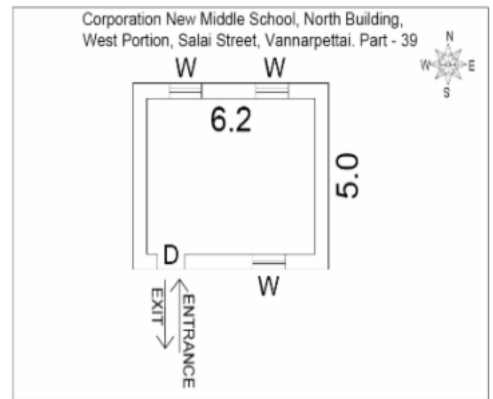

Key MAP View