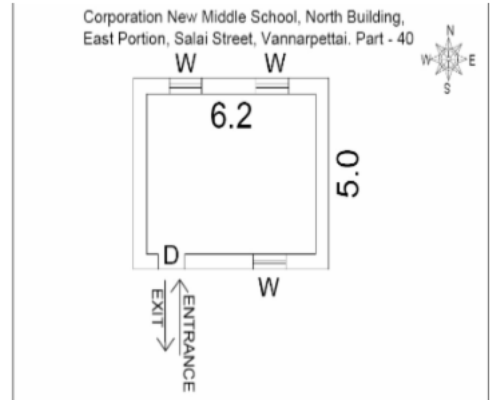

Key MAP View