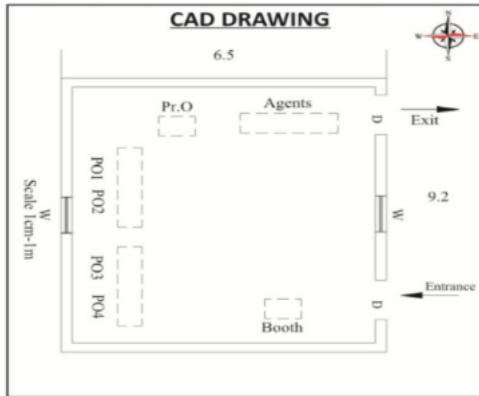

வாக்காளர் பதிவு அலுவலரின்
கையொப்பம்

Nazri Naksha

Google Map View

Polling Station Building Front View

Polling Station Front View

Cad View

Key MAP View

| | | | | | |
|---|------------|---|------------|--|------------|
| 1 பெயர் : பானுமதி கணவர் பெயர் : சரவணன் வீட்டு எண் : 1 வயது : 36 பாலினம் : பெண் Photo is available | XQP1101146 | 2 பெயர் : தர்மா தந்தை பெயர் : சுரேஷ் வீட்டு எண் : 1/44 வயது : 27 பாலினம் : ஆண் Photo is available | XQP2070704 | 3 பெயர் : தேவிபுரி தந்தை பெயர் : சுரேஷ் வீட்டு எண் : 1/44 வயது : 25 பாலினம் : பெண் Photo is available | XQP2180040 |
| 4 பெயர் : சுமித்ரா தந்தை பெயர் : சுந்தர்ராஜ் வீட்டு எண் : 1/46 வயது : 24 பாலினம் : பெண் Photo is available | XQP2070720 | 5 பெயர் : பிரேம் குமார் ஆ பிரேம் குமார் ஆ தந்தை பெயர் : ஆனந்த ராஜ் ரா ஆனந்த ராஜ் ரா வீட்டு எண் : 1/50 வயது : 25 பாலினம் : ஆண் Photo is available | XQP2070688 | 6 பெயர் : அருண் குமார் தந்தை பெயர் : தர்மராஜ் வீட்டு எண் : 1/50A வயது : 44 பாலினம் : ஆண் Photo is available | XQP2070746 |
| 7 பெயர் : முருகன் தந்தை பெயர் : அருணாசலம் வீட்டு எண் : 1-55 வயது : 54 பாலினம் : ஆண் Photo is available | HNJ1765155 | 8 பெயர் : சபா கணவர் பெயர் : முருகன் வீட்டு எண் : 1-55 வயது : 47 பாலினம் : பெண் Photo is available | XQP0845941 | 9 பெயர் : ஜெயா தந்தை பெயர் : அருணாசலம் வீட்டு எண் : 1-55 வயது : 43 பாலினம் : பெண் Photo is available | XQP1645654 |
| 10 பெயர் : ஜெயராஜ் தந்தை பெயர் : முருகன் வீட்டு எண் : 1/55 வயது : 23 பாலினம் : ஆண் Photo is available | XQP2111318 | 11 பெயர் : பேராச்சிதேவி கணவர் பெயர் : ஆனந்தராஜ் வீட்டு எண் : 1-55-1 வயது : 40 பாலினம் : பெண் Photo is available | HNJ4277166 | 12 பெயர் : பத்மா ஷா கணவர் பெயர் : ராஜேந்தரன் ஷா வீட்டு எண் : 1/63 வயது : 29 பாலினம் : பெண் Photo is available | XQP2218055 |
| 13 பெயர் : விஜய் ஷா தந்தை பெயர் : செல்வராஜ் வீ வீட்டு எண் : 1/63 வயது : 22 பாலினம் : ஆண் Photo is available | XQP2233658 | 14 பெயர் : பாலகிருஷ்ணன் ஆர் தந்தை பெயர் : ரவி கே வீட்டு எண் : 1/77 வயது : 23 பாலினம் : ஆண் Photo is available | XQP2218048 | 15 பெயர் : அன்பழகன் தந்தை பெயர் : செல்லையா வீட்டு எண் : 1-90A வயது : 60 பாலினம் : ஆண் Photo is available | HNJ1765445 |
| 16 பெயர் : மாரியம்மாள் கணவர் பெயர் : அன்பழகன் வீட்டு எண் : 1-90A வயது : 58 பாலினம் : பெண் Photo is available | HNJ3910379 | 17 பெயர் : சுந்தரம் தந்தை பெயர் : பூலி வீட்டு எண் : 1-91A வயது : 81 பாலினம் : ஆண் Photo is available | XQP1645662 | 18 பெயர் : சித்ரா கணவர் பெயர் : சுந்தரம் வீட்டு எண் : 1-91A வயது : 70 பாலினம் : பெண் Photo is available | XQP1645670 |
| 19 பெயர் : சுமதி கணவர் பெயர் : சுடலை வீட்டு எண் : 1-91A வயது : 56 பாலினம் : பெண் Photo is available | XQP1645688 | 20 பெயர் : அன்பரசு தந்தை பெயர் : சுந்தரம் வீட்டு எண் : 1-91A வயது : 49 பாலினம் : ஆண் Photo is available | HNJ3504917 | 21 பெயர் : பிரேமா தந்தை பெயர் : சங்கரன் வீட்டு எண் : 1-92 வயது : 46 பாலினம் : பெண் Photo is available | HNJ3504933 |
| 22 பெயர் : சரவணன் தந்தை பெயர் : சங்கரன் வீட்டு எண் : 1-92 வயது : 43 பாலினம் : ஆண் Photo is available | HNJ3242526 | 23 பெயர் : காயத்திரி தந்தை பெயர் : சங்கரன் வீட்டு எண் : 1-92 வயது : 40 பாலினம் : பெண் Photo is available | HNJ3557717 | 24 பெயர் : பன்னீர்செல்வம் தந்தை பெயர் : சுப்பையா வீட்டு எண் : 1-93 வயது : 73 பாலினம் : ஆண் Photo is available | XQP1645704 |
| 25 பெயர் : விஜயா கணவர் பெயர் : பன்னீர்செல்வம் வீட்டு எண் : 1-93 வயது : 68 பாலினம் : பெண் Photo is available | XQP1645712 | 26 பெயர் : நாகராஜன் தந்தை பெயர் : பன்னீர்செல்வம் வீட்டு எண் : 1-93 வயது : 46 பாலினம் : ஆண் Photo is available | HNJ1765379 | 27 பெயர் : செல்வி கணவர் பெயர் : நாகராஜன் வீட்டு எண் : 1-93 வயது : 42 பாலினம் : பெண் Photo is available | HNJ3242146 |
| 28 பெயர் : மாலையம்மாள் கணவர் பெயர் : நடராஜன் வீட்டு எண் : 1-94 வயது : 68 பாலினம் : பெண் Photo is available | XQP1645720 | 29 பெயர் : ஆசைதம்பி தந்தை பெயர் : நடராஜன் வீட்டு எண் : 1-94 வயது : 46 பாலினம் : ஆண் Photo is available | HNJ1765593 | 30 பெயர் : ஆனந்தராஜ் தந்தை பெயர் : ஆறுமுகம் வீட்டு எண் : 1-94 வயது : 46 பாலினம் : ஆண் Photo is available | HNJ3504958 |