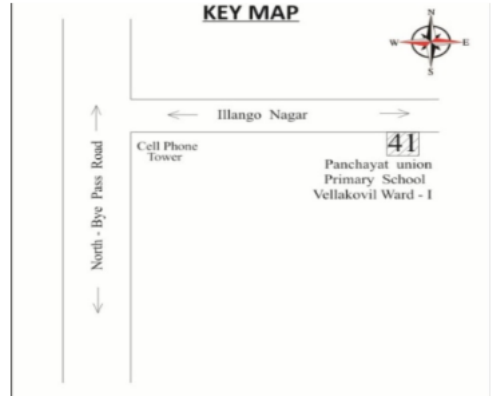

வாக்காளர் பதிவு அலுவலரின்
கையொப்பம்

Nazri Naksha

Google Map View

Polling Station Building Front View

Polling Station Front View

Cad View

Key MAP View

| | | | | | |
|---|------------|---|------------|--|------------|
| 1 பெயர் : பானுமதி கணவர் பெயர் : சரவணன் வீட்டு எண் : 1 வயது : 36 பாலினம் : பெண் Photo is available | XQP1101146 | 2 பெயர் : தர்மா தந்தை பெயர் : சுரேஷ் வீட்டு எண் : 1/44 வயது : 27 பாலினம் : ஆண் Photo is available | XQP2070704 | 3 பெயர் : தேவிபுரி தந்தை பெயர் : சுரேஷ் வீட்டு எண் : 1/44 வயது : 25 பாலினம் : பெண் Photo is available | XQP2180040 |
| 4 பெயர் : சுமித்ரா தந்தை பெயர் : சுந்தர்ராஜ் வீட்டு எண் : 1/46 வயது : 24 பாலினம் : பெண் Photo is available | XQP2070720 | 5 பெயர் : பிரேம் குமார் ஆ பிரேம் குமார் ஆ தந்தை பெயர் : ஆனந்த ராஜ் ரா ஆனந்த ராஜ் ரா வீட்டு எண் : 1/50 வயது : 25 பாலினம் : ஆண் Photo is available | XQP2070688 | 6 பெயர் : அருண் குமார் தந்தை பெயர் : தர்மராஜ் வீட்டு எண் : 1/50A வயது : 44 பாலினம் : ஆண் Photo is available | XQP2070746 |
| 7 பெயர் : முருகன் தந்தை பெயர் : அருணாசலம் வீட்டு எண் : 1-55 வயது : 54 பாலினம் : ஆண் Photo is available | HNJ1765155 | 8 பெயர் : சபா கணவர் பெயர் : முருகன் வீட்டு எண் : 1-55 வயது : 47 பாலினம் : பெண் Photo is available | XQP0845941 | 9 பெயர் : ஜெயா தந்தை பெயர் : அருணாசலம் வீட்டு எண் : 1-55 வயது : 43 பாலினம் : பெண் Photo is available | XQP1645654 |
| 10 பெயர் : ஜெயராஜ் தந்தை பெயர் : முருகன் வீட்டு எண் : 1/55 வயது : 23 பாலினம் : ஆண் Photo is available | XQP2111318 | 11 பெயர் : பேராச்சிதேவி கணவர் பெயர் : ஆனந்தராஜ் வீட்டு எண் : 1-55-1 வயது : 40 பாலினம் : பெண் Photo is available | HNJ4277166 | 12 பெயர் : பத்மா ஷா கணவர் பெயர் : ராஜேந்தரன் ஷா வீட்டு எண் : 1/63 வயது : 29 பாலினம் : பெண் Photo is available | XQP2218055 |
| 13 பெயர் : விஜய் ஷா தந்தை பெயர் : செல்வராஜ் வீ வீட்டு எண் : 1/63 வயது : 22 பாலினம் : ஆண் Photo is available | XQP2233658 | 14 பெயர் : பாலகிருஷ்ணன் ஆர் தந்தை பெயர் : ரவி கே வீட்டு எண் : 1/77 வயது : 23 பாலினம் : ஆண் Photo is available | XQP2218048 | 15 பெயர் : அன்பழகன் தந்தை பெயர் : செல்லையா வீட்டு எண் : 1-90A வயது : 60 பாலினம் : ஆண் Photo is available | HNJ1765445 |
| 16 பெயர் : மாரியம்மாள் கணவர் பெயர் : அன்பழகன் வீட்டு எண் : 1-90A வயது : 58 பாலினம் : பெண் Photo is available | HNJ3910379 | 17 பெயர் : சுந்தரம் தந்தை பெயர் : பூலி வீட்டு எண் : 1-91A வயது : 81 பாலினம் : ஆண் Photo is available | XQP1645662 | 18 பெயர் : சித்ரா கணவர் பெயர் : சுந்தரம் வீட்டு எண் : 1-91A வயது : 70 பாலினம் : பெண் Photo is available | XQP1645670 |
| 19 பெயர் : சுமதி கணவர் பெயர் : சுடலை வீட்டு எண் : 1-91A வயது : 56 பாலினம் : பெண் Photo is available | XQP1645688 | 20 பெயர் : அன்பரசு தந்தை பெயர் : சுந்தரம் வீட்டு எண் : 1-91A வயது : 49 பாலினம் : ஆண் Photo is available | HNJ3504917 | 21 பெயர் : பிரேமா தந்தை பெயர் : சங்கரன் வீட்டு எண் : 1-92 வயது : 46 பாலினம் : பெண் Photo is available | HNJ3504933 |
| 22 பெயர் : சரவணன் தந்தை பெயர் : சங்கரன் வீட்டு எண் : 1-92 வயது : 43 பாலினம் : ஆண் Photo is available | HNJ3242526 | 23 பெயர் : காயத்திரி தந்தை பெயர் : சங்கரன் வீட்டு எண் : 1-92 வயது : 40 பாலினம் : பெண் Photo is available | HNJ3557717 | 24 பெயர் : பன்னீர்செல்வம் தந்தை பெயர் : சுப்பையா வீட்டு எண் : 1-93 வயது : 73 பாலினம் : ஆண் Photo is available | XQP1645704 |
| 25 பெயர் : விஜயா கணவர் பெயர் : பன்னீர்செல்வம் வீட்டு எண் : 1-93 வயது : 68 பாலினம் : பெண் Photo is available | XQP1645712 | 26 பெயர் : நாகராஜன் தந்தை பெயர் : பன்னீர்செல்வம் வீட்டு எண் : 1-93 வயது : 46 பாலினம் : ஆண் Photo is available | HNJ1765379 | 27 பெயர் : செல்வி கணவர் பெயர் : நாகராஜன் வீட்டு எண் : 1-93 வயது : 42 பாலினம் : பெண் Photo is available | HNJ3242146 |
| 28 பெயர் : மாலையம்மாள் கணவர் பெயர் : நடராஜன் வீட்டு எண் : 1-94 வயது : 68 பாலினம் : பெண் Photo is available | XQP1645720 | 29 பெயர் : ஆசைதம்பி தந்தை பெயர் : நடராஜன் வீட்டு எண் : 1-94 வயது : 46 பாலினம் : ஆண் Photo is available | HNJ1765593 | 30 பெயர் : ஆனந்தராஜ் தந்தை பெயர் : ஆறுமுகம் வீட்டு எண் : 1-94 வயது : 46 பாலினம் : ஆண் Photo is available | HNJ3504958 |