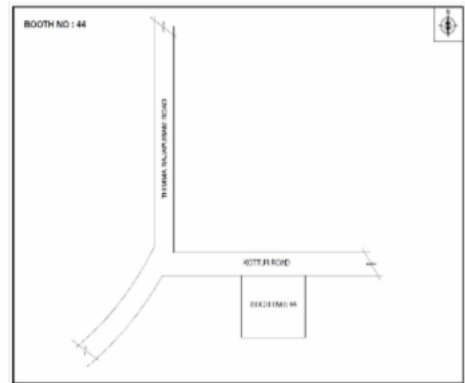

Key MAP View