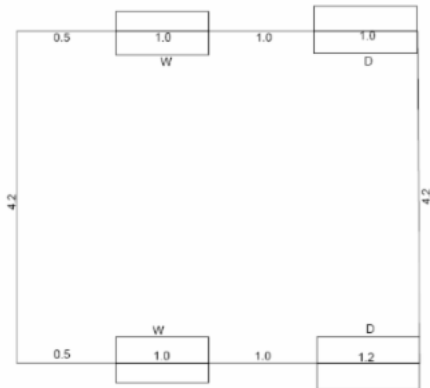

கையொப்பம்

Nazri Naksha

Google Map View

Polling Station Building Front View

Polling Station Front View

Cad View

Key MAP View

| | | | | | | | | | | | |
|----|------------|---|--------------------|------|------------|--|--------------------|----|------------|---|--------------------|
| 1 | HNJ3913977 | பெயர் : முத்தையா தந்தை பெயர் : இசக்கி வீட்டு எண் : 1 வயது : 57 பாலினம் : ஆண் | Photo is available | 2 | HNJ3913597 | பெயர் : முத்துலெட்சுமி கணவர் பெயர் : முத்தையா வீட்டு எண் : 1 வயது : 54 பாலினம் : பெண் | Photo is available | 3 | HNJ3915410 | பெயர் : தம்பிராட்டி தந்தை பெயர் : சிவன்கோனார் வீட்டு எண் : 1 வயது : 44 பாலினம் : பெண் | Photo is available |
| 4 | HNJ1775964 | பெயர் : சரஸ்வதி தந்தை பெயர் : சிவன்கோனார் வீட்டு எண் : 1 வயது : 43 பாலினம் : பெண் | Photo is available | 5 | HNJ1778430 | பெயர் : பாலகிருஷ்ணன் தந்தை பெயர் : ஆண்டியப்பன் வீட்டு எண் : 1-63 வயது : 52 பாலினம் : ஆண் | Photo is available | 6 | XQP0455360 | பெயர் : வெங்கடேஷ் தந்தை பெயர் : சுந்தரம் வீட்டு எண் : 1-77 வயது : 54 பாலினம் : ஆண் | Photo is available |
| 7 | XQP1461318 | பெயர் : நாராயணன் தந்தை பெயர் : கந்தசாமி வீட்டு எண் : 1/127 வயது : 30 பாலினம் : ஆண் | Photo is available | 8 | XQP2101020 | பெயர் : அருணாச்சலம் தந்தை பெயர் : கந்தசாமி வீட்டு எண் : 1 கீழ்127 வயது : 29 பாலினம் : ஆண் | Photo is available | 9 | XQP1102078 | பெயர் : மகாராஜா தந்தை பெயர் : முருகன் வீட்டு எண் : 1-141 வயது : 32 பாலினம் : ஆண் | Photo is available |
| 10 | XQP1102136 | பெயர் : முகமது கனி தந்தை பெயர் : அப்துல் வஹாப் வீட்டு எண் : 1-147 வயது : 41 பாலினம் : ஆண் | Photo is available | 11 | XQP0871590 | பெயர் : பிச்சையா பிள்ளை தந்தை பெயர் : செல்லையா பிள்ளை வீட்டு எண் : 1-147C வயது : 68 பாலினம் : ஆண் | Photo is available | 12 | XQP0222646 | பெயர் : கருப்பசாமி தந்தை பெயர் : பொன்னுக்குட்டி வீட்டு எண் : 1-148 வயது : 38 பாலினம் : ஆண் | Photo is available |
| 13 | XQP2276012 | பெயர் : சுதா கணவர் பெயர் : ராமன் வீட்டு எண் : 1/148 வயது : 33 பாலினம் : பெண் | Photo is available | 14 | XQP1384841 | பெயர் : அழகம்மாள் கணவர் பெயர் : பாலசுப்பிரமணியன் வீட்டு எண் : 1-150 வயது : 68 பாலினம் : பெண் | Photo is available | 15 | XQP2019925 | பெயர் : கோமதி சுந்தரி பி கணவர் பெயர் : பிரமநாயகம் மு வீட்டு எண் : 1/150 வயது : 33 பாலினம் : பெண் | Photo is available |
| 16 | XQP1384973 | பெயர் : சண்முகப் பிரியா பா தந்தை பெயர் : பால சுப்பிரமணியன் வீட்டு எண் : 1-150 வயது : 27 பாலினம் : பெண் | Photo is available | 17 | XQP1467745 | பெயர் : முத்து செல்வி தந்தை பெயர் : பால சுப்பிரமணியன் வீட்டு எண் : 1/158 வயது : 26 பாலினம் : பெண் | Photo is available | 18 | XQP1257989 | பெயர் : பாண்டிரெங்கன் தந்தை பெயர் : சுடலைமுத்து வீட்டு எண் : 1-159 வயது : 51 பாலினம் : ஆண் | Photo is available |
| 19 | XQP1258037 | பெயர் : செல்வி கணவர் பெயர் : பாண்டிரெங்கன் வீட்டு எண் : 1-159 வயது : 49 பாலினம் : பெண் | Photo is available | # 20 | XQP2180081 | பெயர் : பா ஜானகி தந்தை பெயர் : பாண்டிரெங்கன் வீட்டு எண் : 1/159 வயது : 25 பாலினம் : பெண் | Photo is available | 21 | XQP2180115 | பெயர் : சரோஜினி தந்தை பெயர் : பாட்டுரேநகந வீட்டு எண் : 1/159 வயது : 23 பாலினம் : பெண் | Photo is available |
| 22 | XQP2339646 | பெயர் : கீர்த்தனா ம தந்தை பெயர் : மணிகண்டன் வீட்டு எண் : 1/160 வயது : 20 பாலினம் : பெண் | Photo is available | 23 | XQP2218121 | பெயர் : ஆ. பசங்கினி தந்தை பெயர் : பி.ஆறுமுகம் வீட்டு எண் : 1/166 வயது : 24 பாலினம் : ஆண் | Photo is available | 24 | XQP1384940 | பெயர் : ஹரி ஹர சுந்தர் தந்தை பெயர் : வெங்கடேஷ் வீட்டு எண் : 1-177 வயது : 27 பாலினம் : ஆண் | Photo is available |
| 25 | XQP0871624 | பெயர் : சிவகாமி தந்தை பெயர் : இலங்காமணி வீட்டு எண் : 1-179 வயது : 46 பாலினம் : ஆண் | Photo is available | 26 | XQP0843813 | பெயர் : கல்யாணி தந்தை பெயர் : முத்தம்மாள் வீட்டு எண் : 1-179A வயது : 32 பாலினம் : பெண் | Photo is available | 27 | XQP0026716 | பெயர் : முத்துசெல்வி கணவர் பெயர் : கதிர்வேல் வீட்டு எண் : 1-188 வயது : 50 பாலினம் : பெண் | Photo is available |
| 28 | XQP2388619 | பெயர் : பால சுந்தர் வே தந்தை பெயர் : வேலாயுதம் வீட்டு எண் : 1/195 வயது : 50 பாலினம் : ஆண் | Photo is available | 29 | XQP0871574 | பெயர் : நிஷா தந்தை பெயர் : வெங்கடேஷ் வீட்டு எண் : 1-199 வயது : 31 பாலினம் : பெண் | Photo is available | 30 | XQP1304690 | பெயர் : மணிகண்டன் தந்தை பெயர் : வெங்கடேஷ் வீட்டு எண் : 1-199 வயது : 28 பாலினம் : ஆண் | Photo is available |