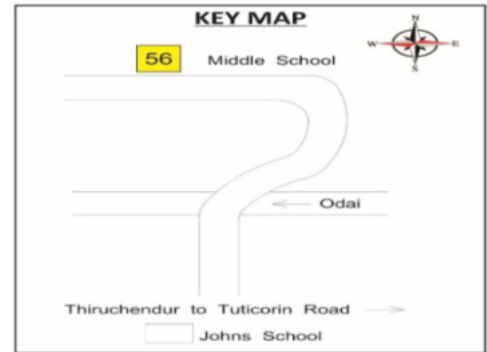

Google Map View

Polling Station Building Front View

Polling Station Front View

Cad View

Key MAP View

1 பெயர் : குந்தளா மனோன்மணி கணவர் பெயர்: மாரியப்பன் வீட்டு எண் : 1 வயது : 74 பாலினம் : பெண் Photo is available	XQP1011725	2 பெயர் : ஞானதுரை தந்தை பெயர்: பால்ஆபிரகாம் வீட்டு எண் : 1 வயது : 63 பாலினம் : ஆண் Photo is available	XQP0283366	3 பெயர் : ராஜம்மாள் கணவர் பெயர்: ஞானதுரை வீட்டு எண் : 1 வயது : 61 பாலினம் : பெண் Photo is available	XQP0283127
4 பெயர் : ரமேஷ் தந்தை பெயர்: குணாளன் வீட்டு எண் : 1 வயது : 51 பாலினம் : ஆண் Photo is available	XQP0283820	5 பெயர் : பெருமாள்ராஜ் தந்தை பெயர்: பண்டாரம் வீட்டு எண் : 1 வயது : 48 பாலினம் : ஆண் Photo is available	XQP0282475	6 பெயர் : மைமூன்பேகம் கணவர் பெயர்: அப்பாஸ் வீட்டு எண் : 1 வயது : 44 பாலினம் : பெண் Photo is available	XQP0282897
7 பெயர் : எஸ்தர் தந்தை பெயர்: ஞானதுரை வீட்டு எண் : 1 வயது : 35 பாலினம் : பெண் Photo is available	XQP0282962	8 பெயர் : மாரியம்மாள் கணவர் பெயர்: நடராஜ பெருமாள் வீட்டு எண் : 1/99 வயது : 47 பாலினம் : பெண் Photo is available	XQP2254761	9 பெயர் : அன்னபாக்கியம் கணவர் பெயர்: கணபதி வீட்டு எண் : 1-129 வயது : 73 பாலினம் : பெண் Photo is available	XQP0755827
10 பெயர் : அந்தோணியம்மாள் கணவர் பெயர்: கணபதி வீட்டு எண் : 1-129 வயது : 40 பாலினம் : பெண் Photo is available	XQP0755801	11 பெயர் : சாமுவேல் ஜேபேஸு தந்தை பெயர்: மனீகா செல்வன் வீட்டு எண் : 1ஏ வயது : 25 பாலினம் : ஆண் Photo is available	XQP2118107	12 பெயர் : ரஷிதாபானு கணவர் பெயர்: முஹமது இப்ரஹிம் வீட்டு எண் : 1C-38 வயது : 41 பாலினம் : பெண் Photo is available	XQP0574228
13 பெயர் : மகாராஜன் தந்தை பெயர்: முருகன் வீட்டு எண் : 3A வயது : 31 பாலினம் : ஆண் Photo is available	XQP1259837	14 பெயர் : லக்ஷ்மிகாந்த் தந்தை பெயர்: அக்னிராஜ் வீட்டு எண் : 4-3a-2 வயது : 28 பாலினம் : ஆண் Photo is available	XQP1349653	15 பெயர் : செல்வதுரை தந்தை பெயர்: மூக்கையா வீட்டு எண் : 4-33-10 வயது : 65 பாலினம் : ஆண் Photo is available	XQP2278695
16 பெயர் : ராஜாத்தி பரிபூரணம் கணவர் பெயர்: லாரன்ஸ் வெஸ்லி செல்வகுமார் வீட்டு எண் : 4/1019-A3 வயது : 66 பாலினம் : பெண் Photo is available	XQP1417674	17 பெயர் : ஸ்மைலா கணவர் பெயர்: அந்தோணி சார்லஸ் வீட்டு எண் : 4-1019-h வயது : 44 பாலினம் : பெண் Photo is available	XQP0636662	18 பெயர் : ராஜேஷ் தந்தை பெயர்: சிவன் வீட்டு எண் : 5 வயது : 22 பாலினம் : ஆண் Photo is available	XQP2315356
19 பெயர் : ரம்யா கணபதி தந்தை பெயர்: சிவன் வீட்டு எண் : 5 வயது : 20 பாலினம் : பெண் Photo is available	XQP2386233	20 பெயர் : ஜோதி தந்தை பெயர்: சங்கரன் வீட்டு எண் : 5-174 வயது : 37 பாலினம் : பெண் Photo is available	XQP0574517	21 பெயர் : சாமுவேல் ராஜையா தந்தை பெயர்: லாமேக் வீட்டு எண் : 6 வயது : 67 பாலினம் : ஆண் Photo is available	XQP0715359
22 பெயர் : கண்ணன் தந்தை பெயர்: இயேசுபெருமாள் வீட்டு எண் : 6 வயது : 62 பாலினம் : ஆண் Photo is available	XQP1647122	23 பெயர் : சந்திரா கணவர் பெயர்: சாமுவேல் ராஜையா வீட்டு எண் : 6 வயது : 62 பாலினம் : பெண் Photo is available	XQP0715367	24 பெயர் : கனகவல்லி தாயின் பெயர்: ஆனந்த கணேசன் வீட்டு எண் : 6 வயது : 50 பாலினம் : பெண் Photo is available	XQP0636696
25 பெயர் : அகஸ்டின் தந்தை பெயர்: சாமுவேல் ராஜையா வீட்டு எண் : 6 வயது : 39 பாலினம் : ஆண் Photo is available	XQP0715375	26 பெயர் : ஆரோன் தந்தை பெயர்: சாமுவேல் ராஜையா வீட்டு எண் : 6 வயது : 34 பாலினம் : ஆண் Photo is available	XQP0715383	27 பெயர் : வளர்மதி தந்தை பெயர்: ராஜன் வீட்டு எண் : 6-15 வயது : 27 பாலினம் : பெண் Photo is available	XQP1386168
28 பெயர் : அபர்ணா தாயின் பெயர்: முத்தமிழ் செல்வி வீட்டு எண் : 6/15 வயது : 23 பாலினம் : பெண் Photo is available	XQP2279859	29 பெயர் : வர்ஷா தந்தை பெயர்: ரெங்க துரை வீட்டு எண் : 6/17 வயது : 23 பாலினம் : பெண் Photo is available	XQP2283877	30 பெயர் : அஸ்வின ரெ தந்தை பெயர்: ரெங்கதுரை வீட்டு எண் : 6/17 வயது : 19 பாலினம் : ஆண் Photo is available	XQP2460087