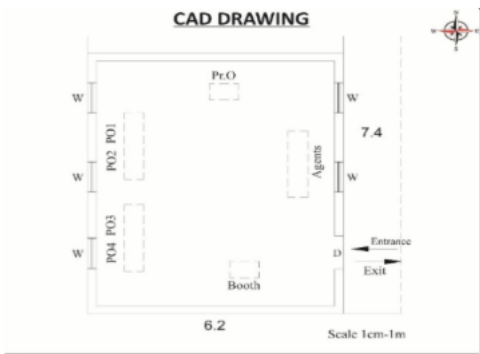

Google Map View

Polling Station Building Front View

Polling Station Front View

Cad View

Key MAP View

Minimum Basic Facility (Please ✓)	Water	Ramp	Pug Points	Toilet	Healthcare
	✓	✓	✓	✓	✓

PS POLLING STATION

1	XQP0285650	பெயர் : லெட்சுமிஅம்மன் கணவர் பெயர்: பெருமாள் வீட்டு எண் : 1 வயது : 72 பாலினம் : பெண்	Photo is available	2	XQP1417880	பெயர் : இசக்கியம்மாள் சிந்து தந்தை பெயர்: முருகன் வீட்டு எண் : 5 வயது : 27 பாலினம் : பெண்	Photo is available	3	XQP0285262	பெயர் : மாலையப்பன் தந்தை பெயர்: சுப்பையா வீட்டு எண் : 5-22 வயது : 39 பாலினம் : ஆண்	Photo is available
4	XQP2420297	பெயர் : ம.பூதர்மலிங்கம் தந்தை பெயர்: கோ மகேஷ் வீட்டு எண் : 5/116 ஏ வயது : 19 பாலினம் : ஆண்	Photo is available	5	XQP1838564	பெயர் : மணி தந்தை பெயர்: முத்துசாமி வீட்டு எண் : 5/200 வயது : 66 பாலினம் : ஆண்	Photo is available	6	XQP0285874	பெயர் : முருகன் தந்தை பெயர்: பட்டன் ஆசாரி வீட்டு எண் : 5-200 வயது : 45 பாலினம் : ஆண்	Photo is available
7	XQP0463117	பெயர் : லெட்சுமி கணவர் பெயர்: முருகன் வீட்டு எண் : 5-200 வயது : 42 பாலினம் : பெண்	Photo is available	8	XQP1268812	பெயர் : இசக்கிமுத்து தந்தை பெயர்: மணி வீட்டு எண் : 5/200 வயது : 36 பாலினம் : ஆண்	Photo is available	9	XQP2076503	பெயர் : ராமலெட்சுமி கணவர் பெயர்: இசக்கி முத்து வீட்டு எண் : 5/200 வயது : 34 பாலினம் : பெண்	Photo is available
10	XQP1027978	பெயர் : ராஜேஷ் தந்தை பெயர்: மணி வீட்டு எண் : 5/200 வயது : 30 பாலினம் : ஆண்	Photo is available	11	XQP1477736	பெயர் : முருகன் தந்தை பெயர்: ஆறுமுகம் வீட்டு எண் : 5/202 வயது : 61 பாலினம் : ஆண்	Photo is available	12	XQP2118644	பெயர் : இசக்கியம்மாள் தந்தை பெயர்: குமார் வீட்டு எண் : 5/202 வயது : 25 பாலினம் : பெண்	Photo is available
13	XQP1106343	பெயர் : பாக்கியம் கணவர் பெயர்: ஜோதிபாசு வீட்டு எண் : 5-206 வயது : 54 பாலினம் : பெண்	Photo is available	14	XQP1106152	பெயர் : மணிராஜ் தந்தை பெயர்: ஜோதிபாசு வீட்டு எண் : 5-206 வயது : 36 பாலினம் : ஆண்	Photo is available	15	XQP2240299	பெயர் : ராஜதுரை தந்தை பெயர்: ஜோதிபாசு வீட்டு எண் : 5/206 வயது : 29 பாலினம் : ஆண்	Photo is available
16	XQP2237345	பெயர் : நயினார் முத்து செல்வம் தந்தை பெயர்: ஜோதிபாசு வீட்டு எண் : 5/206 வயது : 26 பாலினம் : ஆண்	Photo is available	17	XQP0285247	பெயர் : சகாயசுகி கணவர் பெயர்: ஞானபிரகாசம் வீட்டு எண் : 5-208 வயது : 39 பாலினம் : பெண்	Photo is available	18	XQP1468339	பெயர் : சரண்யா தந்தை பெயர்: மணிகண்டன் வீட்டு எண் : 5/214 வயது : 26 பாலினம் : பெண்	Photo is available
19	XQP2363745	பெயர் : ஐஸ்வர்யா தந்தை பெயர்: மணிகண்டன் வீட்டு எண் : 5/214ஏ வயது : 22 பாலினம் : பெண்	Photo is available	20	XQP2244960	பெயர் : சுப்பிரமணியன் தந்தை பெயர்: கணேசன் வீட்டு எண் : 5/215 வயது : 29 பாலினம் : ஆண்	Photo is available	21	XQP2244978	பெயர் : சபரி நாதன் தந்தை பெயர்: கணேசன் வீட்டு எண் : 5/215 வயது : 24 பாலினம் : ஆண்	Photo is available
22	HNJ1846484	பெயர் : சுடலை கண்ணன் மூ தந்தை பெயர்: மூக்கன் வீட்டு எண் : 5/216 வயது : 38 பாலினம் : ஆண்	Photo is available	23	XQP0224261	பெயர் : கிருஷ்ணவேணி தந்தை பெயர்: மூக்கன் வீட்டு எண் : 5-216 வயது : 36 பாலினம் : பெண்	Photo is available	24	XQP1106277	பெயர் : ஜெசிந்தாள்மேரி கணவர் பெயர்: அந்தோணி ஜேசுராஜ் வீட்டு எண் : 5-217 வயது : 35 பாலினம் : பெண்	Photo is available
25	XQP0285890	பெயர் : அருள்ஆனந்தி கணவர் பெயர்: சாம்ரத்னராஜ் வீட்டு எண் : 5-218 வயது : 50 பாலினம் : பெண்	Photo is available	26	XQP2122026	பெயர் : ஜெசுரன் ராஜா தந்தை பெயர்: சாம் ரத்ன ராஜ் வீட்டு எண் : 5/218ஏ வயது : 24 பாலினம் : ஆண்	Photo is available	27	XQP0032151	பெயர் : ராஜகோபால் தந்தை பெயர்: தங்கப்பன் வீட்டு எண் : 5-220 வயது : 53 பாலினம் : ஆண்	Photo is available
28	XQP2245041	பெயர் : மாரியப்பன் தந்தை பெயர்: தங்கப்பன் ஆசாரி வீட்டு எண் : 5/220ஏ வயது : 31 பாலினம் : ஆண்	Photo is available	29	XQP2351039	பெயர் : மாரீஸ் குமார் கணவர் பெயர்: குமார் வீட்டு எண் : 5/221 வயது : 36 பாலினம் : பெண்	Photo is available	30	XQP0224030	பெயர் : முருகேசன் தந்தை பெயர்: சுப்பையா வீட்டு எண் : 5-222 வயது : 44 பாலினம் : ஆண்	Photo is available