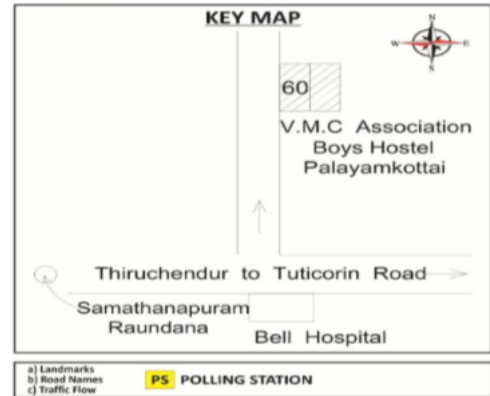

Cad View

Key MAP View