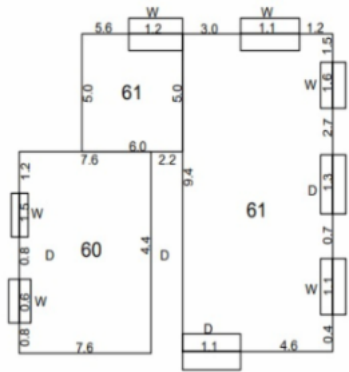

Cad View

Key MAP View