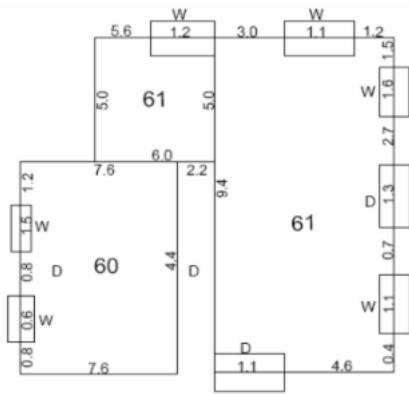

Google Map View

Polling Station Building Front View

Polling Station Front View

Cad View

Key MAP View

1 பெயர் : மணிகண்டன் தந்தை பெயர்: கிருஷ்ணன் வீட்டு எண் : 68 வயது : 35 பாலினம் : ஆண்	XQP2092427 Photo is available	2 பெயர் : காளிவிஜய் தந்தை பெயர்: அம்மாசி வீட்டு எண் : 69 வயது : 31 பாலினம் : ஆண்	XQP1106731 Photo is available	3 பெயர் : சின்னராசு தந்தை பெயர்: அம்மாசி வீட்டு எண் : 69 வயது : 29 பாலினம் : ஆண்	XQP1186725 Photo is available
4 பெயர் : வீரலெட்சுமி தந்தை பெயர்: மாரிமுத்து வீட்டு எண் : 72 வயது : 38 பாலினம் : பெண்	XQP1307867 Photo is available	5 பெயர் : மகாலெட்சுமி கணவர் பெயர்: ராஜ் வீட்டு எண் : 72 வயது : 35 பாலினம் : பெண்	XQP1307883 Photo is available	6 பெயர் : பொன்றாஜ் தந்தை பெயர்: ஆறுமுகம் வீட்டு எண் : 73 வயது : 24 பாலினம் : ஆண்	XQP2122760 Photo is available
7 பெயர் : மாரியம்மாள் கணவர் பெயர்: ஜெயபிரகாஷ் வீட்டு எண் : 76 வயது : 53 பாலினம் : பெண்	XQP0841635 Photo is available	8 பெயர் : கதிரவன் த தந்தை பெயர்: தமிழ் செல்வம் வீட்டு எண் : 76/568 வயது : 27 பாலினம் : ஆண்	XQP2418127 Photo is available	9 பெயர் : ராமலட்சுமி தந்தை பெயர்: முனியாண்டி வீட்டு எண் : 77 வயது : 51 பாலினம் : பெண்	XQP1648617 Photo is available
10 பெயர் : துரைமுருகன் தந்தை பெயர்: சுடலைமணி வீட்டு எண் : 77 வயது : 47 பாலினம் : ஆண்	HNJ1849033 Photo is available	11 பெயர் : சரஸ்வதி கணவர் பெயர்: செந்தில்குமார்ங் வீட்டு எண் : 80 வயது : 46 பாலினம் : பெண்	XQP0841981 Photo is available	12 பெயர் : முனியசாமி தந்தை பெயர்: மாட்சாமி வீட்டு எண் : 81 வயது : 42 பாலினம் : ஆண்	HNJ1851849 Photo is available
13 பெயர் : மாடத்தி கணவர் பெயர்: முனியசாமி வீட்டு எண் : 81 வயது : 37 பாலினம் : பெண்	XQP0174789 Photo is available	14 பெயர் : காளியம்மாள் கணவர் பெயர்: முருகன் வீட்டு எண் : 82 வயது : 56 பாலினம் : பெண்	XQP0841601 Photo is available	15 பெயர் : முத்துமாரி கணவர் பெயர்: மாட்சாமி வீட்டு எண் : 82 வயது : 37 பாலினம் : பெண்	XQP0842096 Photo is available
16 பெயர் : முத்துலட்சுமி கணவர் பெயர்: மாரிமுத்து வீட்டு எண் : 83 வயது : 33 பாலினம் : பெண்	XQP0841882 Photo is available	17 பெயர் : ப மனோஜ் குமார் தந்தை பெயர்: ரா பரமசிவன் வீட்டு எண் : 83,அம்பேத்கர் காலனி, வயது : 19 பாலினம் : ஆண்	XQP2463313 Photo is available	18 பெயர் : வீரலட்சுமி கணவர் பெயர்: முனியசாமி வீட்டு எண் : 84 வயது : 36 பாலினம் : பெண்	XQP0842039 Photo is available
19 பெயர் : அபிராமி கணவர் பெயர்: நீலராஜ் வீட்டு எண் : 84 வயது : 35 பாலினம் : பெண்	XQP1386705 Photo is available	20 பெயர் : வீரலெட்சுமி தந்தை பெயர்: செல்வம் வீட்டு எண் : 85 வயது : 32 பாலினம் : பெண்	XQP0841767 Photo is available	21 பெயர் : மாரிமுத்து தந்தை பெயர்: செல்வம் வீட்டு எண் : 85 வயது : 30 பாலினம் : ஆண்	XQP1106830 Photo is available
22 பெயர் : கற்பகதேவி கணவர் பெயர்: செ மாரி முத்து வீட்டு எண் : 85 வயது : 29 பாலினம் : பெண்	XQP2463586 Photo is available	23 பெயர் : செல்வக்கனி தந்தை பெயர்: மாரிமுத்து வீட்டு எண் : 85/45, 2வது தெரு, வயது : 23 பாலினம் : பெண்	XQP2450823 Photo is available	24 பெயர் : ராமலெட்சுமி மா கணவர் பெயர்: மாணிக்கம் வீட்டு எண் : 88 வயது : 63 பாலினம் : பெண்	XQP1386762 Photo is available
25 பெயர் : புஷ்பநீலா தந்தை பெயர்: தலைக்கான் வீட்டு எண் : 88 வயது : 23 பாலினம் : பெண்	XQP2248920 Photo is available	26 பெயர் : கருப்பசாமி தந்தை பெயர்: மாரியப்பன் வீட்டு எண் : 89 வயது : 37 பாலினம் : ஆண்	XQP0842187 Photo is available	27 பெயர் : பொன்றாஜ் மாரியப்பன் தந்தை பெயர்: மாரியப்பன் வீட்டு எண் : 89 வயது : 30 பாலினம் : ஆண்	XQP2434439 Photo is available
28 பெயர் : மா பொன்மணி தந்தை பெயர்: மாரியப்பன் வீட்டு எண் : 89 வயது : 23 பாலினம் : பெண்	XQP2379378 Photo is available	29 பெயர் : பத்மா இ கணவர் பெயர்: ந இசக்கிமுத்து வீட்டு எண் : 90 வயது : 27 பாலினம் : பெண்	XQP2452167 Photo is available	30 பெயர் : பேச்சியம்மாள் கணவர் பெயர்: மாரியப்பன் வீட்டு எண் : 91 வயது : 50 பாலினம் : பெண்	XQP0174797 Photo is available