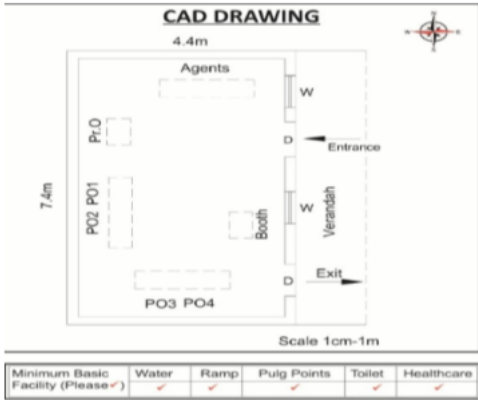

Google Map View

Polling Station Building Front View

Polling Station Front View

Cad View

Key MAP View

1 பெயர் : ராஜசேகரன் தந்தை பெயர் : சங்கரன் வீட்டு எண் : 1A வயது : 57 பாலினம் : ஆண் Photo is available	XQP0982140	2 பெயர் : தமிழ்செல்வி கணவர் பெயர் : ராஜசேகரன் வீட்டு எண் : 1A வயது : 38 பாலினம் : பெண் Photo is available	XQP0982157	3 பெயர் : செண்பகம் கணவர் பெயர் : இசக்கிபாண்டி வீட்டு எண் : 2 வயது : 68 பாலினம் : பெண் Photo is available	HNJ2069227
4 பெயர் : ரமேஷ் தந்தை பெயர் : இசக்கிபாண்டி வீட்டு எண் : 2 வயது : 45 பாலினம் : ஆண் Photo is available	HNJ2069268	5 பெயர் : விஜயகுமாரி தந்தை பெயர் : மகேந்திரன் வீட்டு எண் : 2/2 வயது : 26 பாலினம் : பெண் Photo is available	XQP2011591	6 பெயர் : ஆனந்த் ம தாயின் பெயர் : மகேந்திரன் எ மகேந்திரன் எ வீட்டு எண் : 2/2 வயது : 24 பாலினம் : ஆண் Photo is available	XQP2018828
7 பெயர் : மாரிமுத்து கிருஷ்ணன் தந்தை பெயர் : சுடலையாண்டி வீட்டு எண் : 2E வயது : 35 பாலினம் : ஆண் Photo is available	XQP0175232	8 பெயர் : முருகன் தந்தை பெயர் : நம்புசெட்டியார் வீட்டு எண் : 4 வயது : 52 பாலினம் : ஆண் Photo is available	HNJ2069110	9 பெயர் : ராதா கணவர் பெயர் : முருகன் வீட்டு எண் : 4 வயது : 47 பாலினம் : பெண் Photo is available	HNJ2069169
10 பெயர் : காந்தாரி தந்தை பெயர் : முருகன் வீட்டு எண் : 4 வயது : 24 பாலினம் : பெண் Photo is available	XQP2042851	11 பெயர் : வேலய்யா என்ற கார்த்திக் தந்தை பெயர் : பேச்சிதுரை வீட்டு எண் : 4-2 வயது : 30 பாலினம் : ஆண் Photo is available	XQP1013994	12 பெயர் : மோசஸ் தந்தை பெயர் : மாசிலாமணி வீட்டு எண் : 5 வயது : 66 பாலினம் : ஆண் Photo is available	HNJ2072502
13 பெயர் : மல்லிகா கணவர் பெயர் : மோசஸ் வீட்டு எண் : 5 வயது : 61 பாலினம் : பெண் Photo is available	XQP1654664	14 பெயர் : இசக்கிமுத்து தந்தை பெயர் : வேலுஆசாரி வீட்டு எண் : 5 வயது : 59 பாலினம் : ஆண் Photo is available	HNJ2071355	15 பெயர் : முத்துலெட்சுமி கணவர் பெயர் : இசக்கிமுத்து வீட்டு எண் : 5 வயது : 56 பாலினம் : பெண் Photo is available	HNJ2069201
16 பெயர் : செல்வி கணவர் பெயர் : மாரிமுத்து வீட்டு எண் : 5 வயது : 41 பாலினம் : பெண் Photo is available	XQP0290072	17 பெயர் : பவித்ரா தந்தை பெயர் : கதிர்வேல் வீட்டு எண் : 5 வயது : 25 பாலினம் : பெண் Photo is available	XQP1468685	18 பெயர் : மாரிசெல்வம் தந்தை பெயர் : முருகன் வீட்டு எண் : 5A வயது : 34 பாலினம் : ஆண் Photo is available	XQP1107234
19 பெயர் : நாகராஜகுமார் தந்தை பெயர் : முருகன் வீட்டு எண் : 5-A வயது : 35 பாலினம் : ஆண் Photo is available	XQP1229889	20 பெயர் : செல்லம்மாள் கணவர் பெயர் : உலகநாதன் வீட்டு எண் : 5ஏ/2 வயது : 58 பாலினம் : பெண் Photo is available	XQP2371367	21 பெயர் : மாரியப்பன் தந்தை பெயர் : சப்பாணி வீட்டு எண் : 5e வயது : 63 பாலினம் : ஆண் Photo is available	XQP0879619
22 பெயர் : சுப்புலெட்சுமி கணவர் பெயர் : ஆறுமுகம் வீட்டு எண் : 5 ஈ வயது : 39 பாலினம் : பெண் Photo is available	XQP2199040	23 பெயர் : அம்பிகா கணவர் பெயர் : முருகன் வீட்டு எண் : 6 வயது : 58 பாலினம் : பெண் Photo is available	HNJ2069250	24 பெயர் : பூதலிங்கம் தந்தை பெயர் : இரத்தினசாமி வீட்டு எண் : 6எ வயது : 53 பாலினம் : ஆண் Photo is available	XQP1456581
25 பெயர் : ஐயப்பன் தந்தை பெயர் : இசக்கியப்பன் வீட்டு எண் : 6B வயது : 46 பாலினம் : ஆண் Photo is available	XQP0290080	26 பெயர் : மகேஸ்வரி கணவர் பெயர் : ஐயப்பன் வீட்டு எண் : 6B வயது : 44 பாலினம் : பெண் Photo is available	XQP0290098	27 பெயர் : சீதாலெட்சுமி தந்தை பெயர் : முருகன் வீட்டு எண் : 6பி வயது : 26 பாலினம் : பெண் Photo is available	XQP1524412
28 பெயர் : நம்பிராஜ் தந்தை பெயர் : முருகன் வீட்டு எண் : 6பி வயது : 24 பாலினம் : ஆண் Photo is available	XQP2283927	29 பெயர் : மு. அலிமா மாகின் தந்தை பெயர் : பா. முகம்மது ரபிக் வீட்டு எண் : 6C வயது : 24 பாலினம் : பெண் Photo is available	XQP2027837	30 பெயர் : துரைசி து கணவர் பெயர் : மாரியப்பன் வீட்டு எண் : 6டி வயது : 49 பாலினம் : பெண் Photo is available	XQP2421287