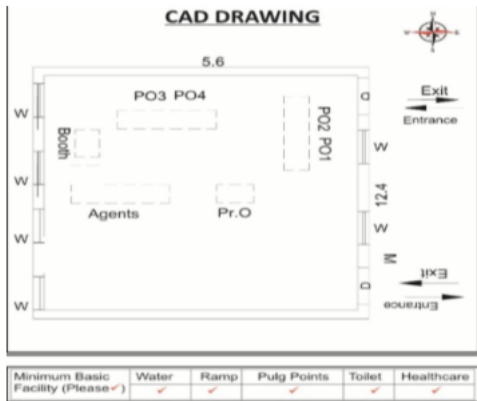

Google Map View

Polling Station Building Front View

Polling Station Front View

Cad View

Key MAP View

1 பெயர் : பால கிருஷ்ணன் தந்தை பெயர்: அர்ச்சுணன் வீட்டு எண் : 1 வயது : 39 பாலினம் : ஆண்	XQP0293225 Photo is available	2 பெயர் : நடராஜன் தந்தை பெயர்: அர்ச்சுணன் வீட்டு எண் : 1 வயது : 36 பாலினம் : ஆண்	XQP0576405 Photo is available	3 பெயர் : பேச்சியம்மாள் தந்தை பெயர்: பாலகிருஷ்ணன் வீட்டு எண் : 1 வயது : 35 பாலினம் : பெண்	XQP0293233 Photo is available
4 பெயர் : பாஸ்கர் தந்தை பெயர்: செல்லப்பா வீட்டு எண் : 1 வயது : 30 பாலினம் : ஆண்	XQP1188473 Photo is available	5 பெயர் : முத்து செழியன் தந்தை பெயர்: துரைப்பாண்டி வீட்டு எண் : 1A/2 வயது : 53 பாலினம் : ஆண்	XQP0576611 Photo is available	6 பெயர் : காஞ்சனா கணவர் பெயர்: முத்துச்செழியன் வீட்டு எண் : 1a-2 வயது : 42 பாலினம் : பெண்	XQP0576538 Photo is available
7 பெயர் : செந்தில்குமரன் தந்தை பெயர்: மாடகண் எ துரை பாண்டி வீட்டு எண் : 1ஏ/2 வயது : 36 பாலினம் : ஆண்	XQP1315910 Photo is available	8 பெயர் : கலைச்செல்வி கணவர் பெயர்: செந்தில்குமரன் வீட்டு எண் : 1A/2 வயது : 35 பாலினம் : பெண்	XQP1388636 Photo is available	9 பெயர் : மாரிச்செல்வம் தந்தை பெயர்: கோபால் வீட்டு எண் : 1-A17 வயது : 37 பாலினம் : ஆண்	XQP0225136 Photo is available
10 பெயர் : சூ முருகன் தந்தை பெயர்: எஸ் சுப்பையா வீட்டு எண் : 2A வயது : 50 பாலினம் : ஆண்	XQP0758318 Photo is available	11 பெயர் : மாரியம்மாள் கணவர் பெயர்: மாயாண்டி வீட்டு எண் : 3 வயது : 73 பாலினம் : பெண்	XQP0758359 Photo is available	12 பெயர் : பார்வதி கணவர் பெயர்: முத்து வீட்டு எண் : 3 வயது : 45 பாலினம் : பெண்	XQP0758458 Photo is available
13 பெயர் : எம் மணிகண்டன் தந்தை பெயர்: மூர்த்தி வீட்டு எண் : 3 வயது : 38 பாலினம் : ஆண்	XQP1188168 Photo is available	14 பெயர் : எஸ் ராஜேஸ்வரி கணவர் பெயர்: எம் மணிகண்டன் வீட்டு எண் : 3 வயது : 32 பாலினம் : பெண்	XQP1188218 Photo is available	15 பெயர் : எம் மாரியம்மன் தந்தை பெயர்: பி முர்த்தி வீட்டு எண் : 3 வயது : 30 பாலினம் : ஆண்	XQP1188150 Photo is available
16 பெயர் : மனோஜ் தாயின் பெயர்: பார்வதி வீட்டு எண் : 3 வயது : 25 பாலினம் : ஆண்	XQP2270494 Photo is available	17 பெயர் : காந்தி தந்தை பெயர்: பொதுவன் வீட்டு எண் : 3A வயது : 63 பாலினம் : ஆண்	XQP1668466 Photo is available	18 பெயர் : தங்கப்பா கணவர் பெயர்: காந்தி வீட்டு எண் : 3A வயது : 62 பாலினம் : பெண்	XQP1668474 Photo is available
19 பெயர் : பாலாஜி தந்தை பெயர்: முருகன் வீட்டு எண் : 3A வயது : 30 பாலினம் : ஆண்	XQP1262526 Photo is available	20 பெயர் : குட்டியம்மாள் கணவர் பெயர்: தேவதாஸ் வீட்டு எண் : 3-A வயது : 59 பாலினம் : பெண்	XQP0034975 Photo is available	21 பெயர் : பாப்பா கணவர் பெயர்: பாலகிருஷ்ணன் வீட்டு எண் : 3-A வயது : 58 பாலினம் : பெண்	XQP0034983 Photo is available
22 பெயர் : ராஜம்மாள் கணவர் பெயர்: பாலசுப்பாராயன் வீட்டு எண் : 4 வயது : 66 பாலினம் : பெண்	HNJ4202370 Photo is available	23 பெயர் : மாரியம்மாள் கணவர் பெயர்: சூடலை வீட்டு எண் : 4 வயது : 50 பாலினம் : பெண்	XQP0757773 Photo is available	24 பெயர் : செல்வராணி தந்தை பெயர்: ஆறுமுகம் வீட்டு எண் : 4 வயது : 47 பாலினம் : பெண்	XQP1107853 Photo is available
25 பெயர் : ஆறுமுகபெரியார் தந்தை பெயர்: பாலசுப்பாராயன் வீட்டு எண் : 4 வயது : 41 பாலினம் : ஆண்	XQP1188341 Photo is available	26 பெயர் : சசி குமார் தந்தை பெயர்: ராமையா பிள்ளை வீட்டு எண் : 4 வயது : 34 பாலினம் : ஆண்	XQP1188184 Photo is available	27 பெயர் : சோனியா கணவர் பெயர்: ஆறுமுக பெரியார் வீட்டு எண் : 4 வயது : 30 பாலினம் : பெண்	XQP1188424 Photo is available
28 பெயர் : பாலம்மாள் தந்தை பெயர்: மாரியப்பன் வீட்டு எண் : 4 வயது : 27 பாலினம் : பெண்	XQP1436856 Photo is available	29 பெயர் : நயினார் தந்தை பெயர்: மாரியப்பன் வீட்டு எண் : uru4 வயது : 26 பாலினம் : ஆண்	XQP2103117 Photo is available	30 பெயர் : தங்க மாரியப்பன் தந்தை பெயர்: சப்பாணி வீட்டு எண் : 4a வயது : 45 பாலினம் : ஆண்	XQP0292839 Photo is available