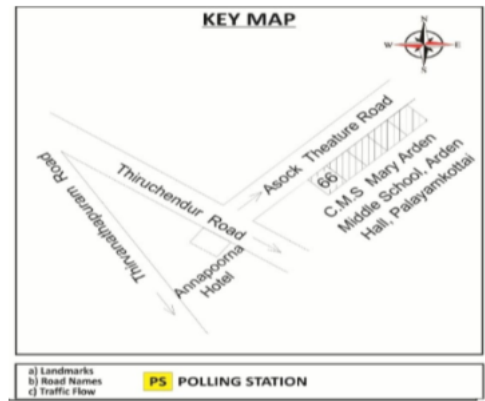

Cad View

Key MAP View