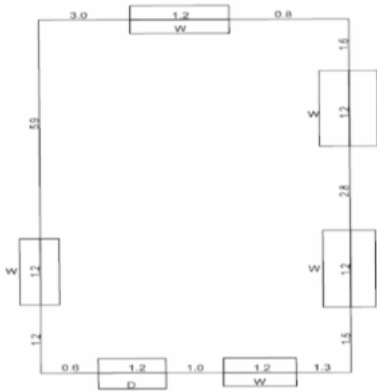

Google Map View

Polling Station Building Front View

Polling Station Front View

Cad View

Key MAP View

1 பெயர் : கணேஷ் தந்தை பெயர்: சங்கரலிங்கம்பிள்ளை வீட்டு எண் : 1/4 வயது : 42 பாலினம் : ஆண்	XQP0296699 Photo is available	2 பெயர் : பாண்டூரெங்கன் தந்தை பெயர்: சுப்பிரமணியன் வீட்டு எண் : 1A வயது : 77 பாலினம் : ஆண்	XQP0759571 Photo is available	3 பெயர் : சுந்தரி கணவர் பெயர்: பாண்டூரெங்கன் வீட்டு எண் : 1A வயது : 72 பாலினம் : பெண்	XQP0759589 Photo is available
4 பெயர் : நடராஜ் குமார் தந்தை பெயர்: பாலசுப்பிரமணியன் வீட்டு எண் : 1A வயது : 55 பாலினம் : ஆண்	XQP1015106 Photo is available	5 பெயர் : சரஸ்வதி கணவர் பெயர்: நடராஜ் குமார் வீட்டு எண் : 1A வயது : 50 பாலினம் : பெண்	XQP1015098 Photo is available	6 பெயர் : சக்தி வேல் கணேசன் தந்தை பெயர்: பாண்டூரெங்கன் வீட்டு எண் : 1A வயது : 48 பாலினம் : ஆண்	XQP0759613 Photo is available
7 பெயர் : கமலராஜன் தந்தை பெயர்: பாண்டூரெங்கன் வீட்டு எண் : 1A வயது : 43 பாலினம் : ஆண்	XQP0759555 Photo is available	8 பெயர் : நிவேதன் தந்தை பெயர்: நடராஜ் குமார் வீட்டு எண் : 1A வயது : 28 பாலினம் : ஆண்	XQP1308840 Photo is available	9 பெயர் : ஸ்ரீ சாய் நிரஞ்சன் ந தந்தை பெயர்: நடராஜ் குமார் பா வீட்டு எண் : 1ஏ வயது : 21 பாலினம் : ஆண்	XQP2347144 Photo is available
10 பெயர் : ஈஸ்வரி கணவர் பெயர்: ரெங்கமணி வீட்டு எண் : 2 வயது : 51 பாலினம் : பெண்	XQP0577080 Photo is available	11 பெயர் : தவசிமுத்து தந்தை பெயர்: சுப்பிரமணியன் வீட்டு எண் : 2a வயது : 40 பாலினம் : ஆண்	XQP0296624 Photo is available	12 பெயர் : வேலுதாசன் தந்தை பெயர்: பரமசிவன்பிள்ளை வீட்டு எண் : 2எஃப்/3 வயது : 72 பாலினம் : ஆண்	XQP1666296 Photo is available
13 பெயர் : சுலோசனா கணவர் பெயர்: வேலுதாசன் வீட்டு எண் : 2எஃப்/3 வயது : 69 பாலினம் : பெண்	XQP1666304 Photo is available	14 பெயர் : கோவிந்தன் தந்தை பெயர்: நாராயணன் வீட்டு எண் : 3 வயது : 68 பாலினம் : ஆண்	XQP1666056 Photo is available	15 பெயர் : உஷா கணவர் பெயர்: கோவிந்தன் வீட்டு எண் : 3 வயது : 65 பாலினம் : பெண்	XQP1666064 Photo is available
16 பெயர் : வள்ளி காயத்ரி தந்தை பெயர்: ராஜேந்திரன் வீட்டு எண் : 3 வயது : 37 பாலினம் : பெண்	XQP0176107 Photo is available	17 பெயர் : அபிநயா தந்தை பெயர்: கோவிந்தன் வீட்டு எண் : 3 வயது : 31 பாலினம் : பெண்	XQP0880955 Photo is available	18 பெயர் : அட்சயா தாயின் பெயர்: உஷா வீட்டு எண் : 3 வயது : 29 பாலினம் : பெண்	XQP1188887 Photo is available
19 பெயர் : சுப்புலெட்சுமி கணவர் பெயர்: சங்கரன் வீட்டு எண் : 3-1 வயது : 76 பாலினம் : பெண்	XQP0296632 Photo is available	20 பெயர் : சுப்பிரமணியன் தந்தை பெயர்: ராமசாமி வீட்டு எண் : 3-1 வயது : 60 பாலினம் : ஆண்	XQP0176537 Photo is available	21 பெயர் : சுப்புலெட்சுமி கணவர் பெயர்: சுப்பிரமணியன் வீட்டு எண் : 3-1 வயது : 53 பாலினம் : பெண்	XQP0176529 Photo is available
22 பெயர் : அண்ணாமலை தந்தை பெயர்: சங்கரன் வீட்டு எண் : 3-1 வயது : 49 பாலினம் : ஆண்	XQP0296640 Photo is available	23 பெயர் : தனலெட்சுமி கணவர் பெயர்: அண்ணாமலை வீட்டு எண் : 3-1 வயது : 43 பாலினம் : பெண்	XQP0296657 Photo is available	24 பெயர் : ந ஆனந்த விக்னேஷ் தந்தை பெயர்: நடராஜன் வீட்டு எண் : 3சி வயது : 19 பாலினம் : ஆண்	XQP2427169 Photo is available
25 பெயர் : வசந்தா கணவர் பெயர்: புகழேந்தி வீட்டு எண் : 4-7 வயது : 65 பாலினம் : பெண்	XQP1263011 Photo is available	26 பெயர் : முத்துவேல் கணவர் பெயர்: லெட்சுமி நாராயணன் வீட்டு எண் : 4B1 வயது : 51 பாலினம் : பெண்	XQP0296749 Photo is available	27 பெயர் : லெட்சுமிநாராயணன் தந்தை பெயர்: அறம்வளர்த்த நாதபிள்ளை வீட்டு எண் : 4B1 வயது : 50 பாலினம் : ஆண்	XQP0296731 Photo is available
28 பெயர் : நாணுசெட்டியார் தந்தை பெயர்: கணபதி வீட்டு எண் : 5-2 வயது : 81 பாலினம் : ஆண்	XQP1666072 Photo is available	29 பெயர் : உலகம்மாள் கணவர் பெயர்: நாணுசெட்டியார் வீட்டு எண் : 5-2 வயது : 76 பாலினம் : பெண்	XQP1666080 Photo is available	30 பெயர் : கோமதிசங்கர் தந்தை பெயர்: நாணுசெட்டியார் வீட்டு எண் : 5-2 வயது : 45 பாலினம் : ஆண்	HNJ2103216 Photo is available