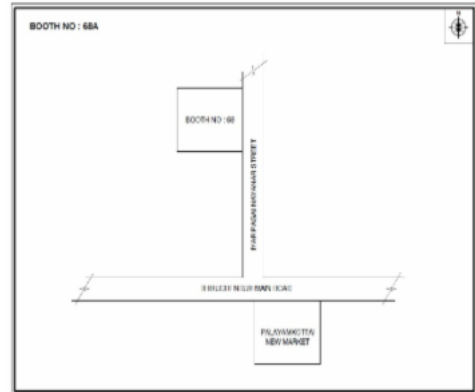

Google Map View

Polling Station Building Front View

Polling Station Front View

Cad View

Key MAP View

1 பெயர் : கணேஷ் தந்தை பெயர்: சங்கரலிங்கம்பிள்ளை வீட்டு எண் : 1/4 வயது : 42 பாலினம் : ஆண்	XQP0296699 Photo is available	2 பெயர் : பாண்டூரெங்கன் தந்தை பெயர்: சுப்பிரமணியன் வீட்டு எண் : 1A வயது : 77 பாலினம் : ஆண்	XQP0759571 Photo is available	3 பெயர் : சுந்தரி கணவர் பெயர்: பாண்டூரெங்கன் வீட்டு எண் : 1A வயது : 72 பாலினம் : பெண்	XQP0759589 Photo is available
4 பெயர் : நடராஜ் குமார் தந்தை பெயர்: பாலசுப்பிரமணியன் வீட்டு எண் : 1A வயது : 55 பாலினம் : ஆண்	XQP1015106 Photo is available	5 பெயர் : சரஸ்வதி கணவர் பெயர்: நடராஜ் குமார் வீட்டு எண் : 1A வயது : 50 பாலினம் : பெண்	XQP1015098 Photo is available	6 பெயர் : சக்தி வேல் கணேசன் தந்தை பெயர்: பாண்டூரெங்கன் வீட்டு எண் : 1A வயது : 48 பாலினம் : ஆண்	XQP0759613 Photo is available
7 பெயர் : கமலராஜன் தந்தை பெயர்: பாண்டூரெங்கன் வீட்டு எண் : 1A வயது : 43 பாலினம் : ஆண்	XQP0759555 Photo is available	8 பெயர் : நிவேதன் தந்தை பெயர்: நடராஜ் குமார் வீட்டு எண் : 1A வயது : 28 பாலினம் : ஆண்	XQP1308840 Photo is available	9 பெயர் : ஸ்ரீ சாய் நிரஞ்சன் ந தந்தை பெயர்: நடராஜ் குமார் பா வீட்டு எண் : 1ஏ வயது : 21 பாலினம் : ஆண்	XQP2347144 Photo is available
10 பெயர் : ஈஸ்வரி கணவர் பெயர்: ரெங்கமணி வீட்டு எண் : 2 வயது : 51 பாலினம் : பெண்	XQP0577080 Photo is available	11 பெயர் : தவசிமுத்து தந்தை பெயர்: சுப்பிரமணியன் வீட்டு எண் : 2a வயது : 40 பாலினம் : ஆண்	XQP0296624 Photo is available	12 பெயர் : வேலுதாசன் தந்தை பெயர்: பரமசிவன்பிள்ளை வீட்டு எண் : 2எஃப்/3 வயது : 72 பாலினம் : ஆண்	XQP1666296 Photo is available
13 பெயர் : சுலோசனா கணவர் பெயர்: வேலுதாசன் வீட்டு எண் : 2எஃப்/3 வயது : 69 பாலினம் : பெண்	XQP1666304 Photo is available	14 பெயர் : கோவிந்தன் தந்தை பெயர்: நாராயணன் வீட்டு எண் : 3 வயது : 68 பாலினம் : ஆண்	XQP1666056 Photo is available	15 பெயர் : உஷா கணவர் பெயர்: கோவிந்தன் வீட்டு எண் : 3 வயது : 65 பாலினம் : பெண்	XQP1666064 Photo is available
16 பெயர் : வள்ளி காயத்ரி தந்தை பெயர்: ராஜேந்திரன் வீட்டு எண் : 3 வயது : 37 பாலினம் : பெண்	XQP0176107 Photo is available	17 பெயர் : அபிநயா தந்தை பெயர்: கோவிந்தன் வீட்டு எண் : 3 வயது : 31 பாலினம் : பெண்	XQP0880955 Photo is available	18 பெயர் : அட்சயா தாயின் பெயர்: உஷா வீட்டு எண் : 3 வயது : 29 பாலினம் : பெண்	XQP1188887 Photo is available
19 பெயர் : சுப்புலெட்சுமி கணவர் பெயர்: சங்கரன் வீட்டு எண் : 3-1 வயது : 76 பாலினம் : பெண்	XQP0296632 Photo is available	20 பெயர் : சுப்பிரமணியன் தந்தை பெயர்: ராமசாமி வீட்டு எண் : 3-1 வயது : 60 பாலினம் : ஆண்	XQP0176537 Photo is available	21 பெயர் : சுப்புலெட்சுமி கணவர் பெயர்: சுப்பிரமணியன் வீட்டு எண் : 3-1 வயது : 53 பாலினம் : பெண்	XQP0176529 Photo is available
22 பெயர் : அண்ணாமலை தந்தை பெயர்: சங்கரன் வீட்டு எண் : 3-1 வயது : 49 பாலினம் : ஆண்	XQP0296640 Photo is available	23 பெயர் : தனலெட்சுமி கணவர் பெயர்: அண்ணாமலை வீட்டு எண் : 3-1 வயது : 43 பாலினம் : பெண்	XQP0296657 Photo is available	24 பெயர் : ந ஆனந்த விக்னேஷ் தந்தை பெயர்: நடராஜன் வீட்டு எண் : 3சி வயது : 19 பாலினம் : ஆண்	XQP2427169 Photo is available
25 பெயர் : வசந்தா கணவர் பெயர்: புகழேந்தி வீட்டு எண் : 4-7 வயது : 65 பாலினம் : பெண்	XQP1263011 Photo is available	26 பெயர் : முத்துவேல் கணவர் பெயர்: லெட்சுமி நாராயணன் வீட்டு எண் : 4B1 வயது : 51 பாலினம் : பெண்	XQP0296749 Photo is available	27 பெயர் : லெட்சுமிநாராயணன் தந்தை பெயர்: அறம்வளர்த்த நாதபிள்ளை வீட்டு எண் : 4B1 வயது : 50 பாலினம் : ஆண்	XQP0296731 Photo is available
28 பெயர் : நாணுசெட்டியார் தந்தை பெயர்: கணபதி வீட்டு எண் : 5-2 வயது : 81 பாலினம் : ஆண்	XQP1666072 Photo is available	29 பெயர் : உலகம்மாள் கணவர் பெயர்: நாணுசெட்டியார் வீட்டு எண் : 5-2 வயது : 76 பாலினம் : பெண்	XQP1666080 Photo is available	30 பெயர் : கோமதிசங்கர் தந்தை பெயர்: நாணுசெட்டியார் வீட்டு எண் : 5-2 வயது : 45 பாலினம் : ஆண்	HNJ2103216 Photo is available