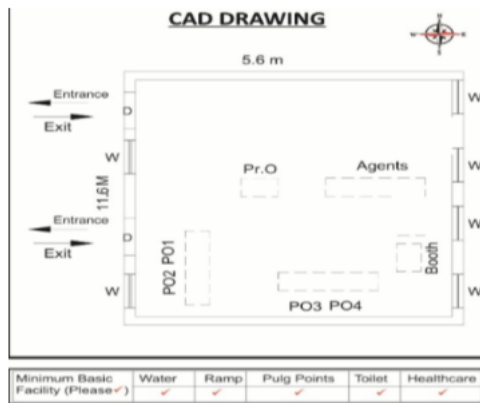

Google Map View

Polling Station Building Front View

Polling Station Front View

Cad View

Key MAP View

1	XQP2251734	பெயர் : ராமையா தந்தை பெயர் : சொல்ல முத்து வீட்டு எண் : 1 வயது : 62 பாலினம் : ஆண்	Photo is available	2	XQP2251726	பெயர் : சுப்புலட்சுமி கணவர் பெயர் : ராமையா வீட்டு எண் : 1 வயது : 55 பாலினம் : பெண்	Photo is available	3	XQP1189596	பெயர் : உமா தேவி தந்தை பெயர் : சு முருகன் வீட்டு எண் : 1 வயது : 30 பாலினம் : பெண்	Photo is available
4	XQP2360600	பெயர் : இசக்கிராமு தாயின் பெயர் : வில்லம்மாள் வீட்டு எண் : 1 வயது : 27 பாலினம் : ஆண்	Photo is available	5	XQP1479385	பெயர் : சுபாஷ் ராஜ் மு தந்தை பெயர் : முருகன்.சு வீட்டு எண் : 1 வயது : 26 பாலினம் : ஆண்	Photo is available	6	XQP2464378	பெயர் : பிரியதர்ஷினி தந்தை பெயர் : மாரியப்பன் வீட்டு எண் : 01 வயது : 26 பாலினம் : பெண்	Photo is available
7	XQP2464162	பெயர் : சங்கர் கணேஷ் ரா தந்தை பெயர் : சொ ராமையா வீட்டு எண் : 1 வயது : 23 பாலினம் : ஆண்	Photo is available	8	XQP1669712	பெயர் : அம்மாபொன்னு கணவர் பெயர் : வானுமாமலை வீட்டு எண் : 1-2 வயது : 78 பாலினம் : பெண்	Photo is available	9	XQP1669738	பெயர் : கிருஷ்ணவேணி கணவர் பெயர் : ராஜாகுமார் வீட்டு எண் : 1-2 வயது : 45 பாலினம் : பெண்	Photo is available
10	XQP0298869	பெயர் : கணேஷ் தந்தை பெயர் : காளிமுத்து வீட்டு எண் : 1-2 வயது : 36 பாலினம் : ஆண்	Photo is available	11	XQP0036590	பெயர் : முரளிபாபு தந்தை பெயர் : சீனிவாசன் வீட்டு எண் : 1-3 வயது : 36 பாலினம் : ஆண்	Photo is available	12	XQP1669753	பெயர் : மகேஷ்வரன் தந்தை பெயர் : ரத்தினசாமிநாடார் வீட்டு எண் : 1-7 வயது : 63 பாலினம் : ஆண்	Photo is available
13	HNJ1499292	பெயர் : ஜானகி கணவர் பெயர் : ஆதிநாராயணன் வீட்டு எண் : 1-10 வயது : 68 பாலினம் : பெண்	Photo is available	14	XQP1669761	பெயர் : பாப்பா கணவர் பெயர் : ராஜகோபால் வீட்டு எண் : 1-11 வயது : 86 பாலினம் : பெண்	Photo is available	15	XQP0466896	பெயர் : அருணா ராஜேஸ்வரி தாயின் பெயர் : முத்துலட்சுமி வீட்டு எண் : 1a வயது : 49 பாலினம் : பெண்	Photo is available
16	XQP2333490	பெயர் : மகாராஜா தந்தை பெயர் : சுந்தரராஜ் வீட்டு எண் : 1ஏ வயது : 26 பாலினம் : ஆண்	Photo is available	17	XQP2021962	பெயர் : சுரேஷ் கிருஷ்ணா தந்தை பெயர் : குமார் வீட்டு எண் : 1ஏ வயது : 25 பாலினம் : ஆண்	Photo is available	18	XQP1441153	பெயர் : கணேஷ் தந்தை பெயர் : குமார் வீட்டு எண் : 1/ஏ வயது : 28 பாலினம் : ஆண்	Photo is available
# 19	XQP0640268	பெயர் : பெ விஜி கணவர் பெயர் : பெருமாள்சாமி வீட்டு எண் : 3ஏ, சடைய நாயனார் தெரு வயது : 44 பாலினம் : பெண்	Photo is available	20	XQP1479351	பெயர் : ம்.லோகம்பாள் நந்தினி தந்தை பெயர் : ஸ்.மாரிமுத்து வீட்டு எண் : 2 வயது : 25 பாலினம் : பெண்	Photo is available	21	XQP2191724	பெயர் : விஜய் ராணி மா தந்தை பெயர் : மாரிமுத்து வீட்டு எண் : 2 வயது : 24 பாலினம் : பெண்	Photo is available
22	XQP2420982	பெயர் : ராஜ கணேஷ் தந்தை பெயர் : மாரிமுத்து வீட்டு எண் : 2 வயது : 19 பாலினம் : ஆண்	Photo is available	23	XQP0466904	பெயர் : மல்லிகா தந்தை பெயர் : முத்துகிருஷ்ணன் வீட்டு எண் : 2-6e வயது : 55 பாலினம் : பெண்	Photo is available	24	XQP0036491	பெயர் : மாரியப்பன் தாயின் பெயர் : மல்லிகா வீட்டு எண் : 2/6இ வயது : 38 பாலினம் : ஆண்	Photo is available
25	XQP2125961	பெயர் : கிரேஸி ஜெபமலர் சி கணவர் பெயர் : மாரியப்பன் மு வீட்டு எண் : 2/6 இ வயது : 30 பாலினம் : பெண்	Photo is available	26	XQP2429678	பெயர் : அனுஷியா பா தந்தை பெயர் : பாபு வீட்டு எண் : 2ஏ வயது : 21 பாலினம் : பெண்	Photo is available	27	XQP2230795	பெயர் : கோவிந்தராஜன் ஜீ ர தந்தை பெயர் : ரமேஷ் வீட்டு எண் : 2/ஏ வயது : 22 பாலினம் : ஆண்	Photo is available
28	XQP2446920	பெயர் : பிரியதர்ஷினி ஜி ர தந்தை பெயர் : ரமேஷ் வீட்டு எண் : 2/ஏ வயது : 19 பாலினம் : பெண்	Photo is available	29	XQP0298893	பெயர் : ஜெயா கணவர் பெயர் : கிருஷ்ணன் வீட்டு எண் : 2b வயது : 74 பாலினம் : பெண்	Photo is available	30	XQP1388099	பெயர் : ஜெகதீசன் தந்தை பெயர் : கிருஷ்ணன் வீட்டு எண் : 2B வயது : 58 பாலினம் : ஆண்	Photo is available