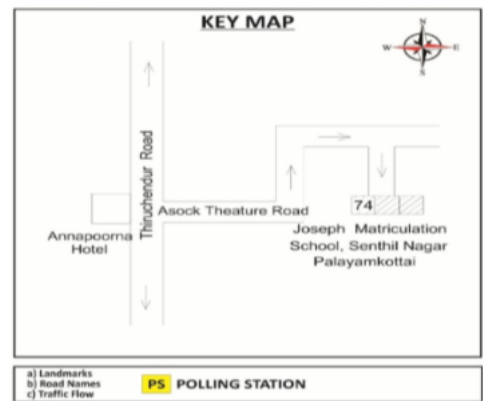

Cad View

Key MAP View