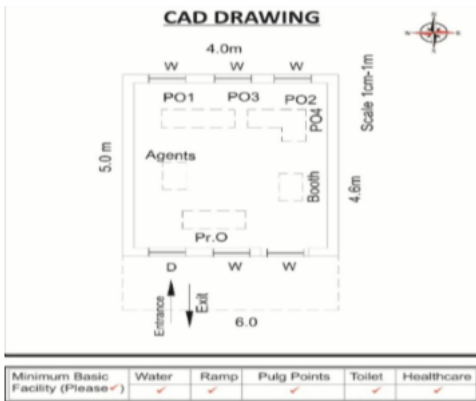

Google Map View

Polling Station Building Front View

Polling Station Front View

Cad View

Key MAP View

1 பெயர் : சுப்புலட்சுமி கணவர் பெயர் : கந்தசாமி வீட்டு எண் : 1 வயது : 68 பாலினம் : பெண் Photo is available	HNJ2135846	2 பெயர் : எஸ்தர் கணவர் பெயர் : ஞானராஜ் வீட்டு எண் : 1 வயது : 64 பாலினம் : பெண் Photo is available	XQP1016799	# 3 பெயர் : ஞானராஜ் தந்தை பெயர் : பொன்னுச்சாமி வீட்டு எண் : 45 வயது : 63 பாலினம் : ஆண் Photo is available	XQP1016781
4 பெயர் : சிமிர்னா எப்பியா தந்தை பெயர் : ஞானராஜ் வீட்டு எண் : 1 வயது : 32 பாலினம் : பெண் Photo is available	XQP1016807	5 பெயர் : மீனா கணவர் பெயர் : முருகன் வீட்டு எண் : 2A வயது : 71 பாலினம் : பெண் Photo is available	XQP1190594	6 பெயர் : முருகன் தந்தை பெயர் : ராஜபிள்ளை வீட்டு எண் : 2A வயது : 55 பாலினம் : ஆண் Photo is available	XQP1190602
# 7 பெயர் : ரா சுபாலட்சுமி தந்தை பெயர் : ராஜா வீட்டு எண் : 2A வயது : 31 பாலினம் : பெண் Photo is available	XQP1263672	8 பெயர் : குணசேகர் தந்தை பெயர் : சங்கர் வீட்டு எண் : 3 வயது : 65 பாலினம் : ஆண் Photo is available	HNJ2138253	9 பெயர் : அருணாதேவி தந்தை பெயர் : குணசேகர் வீட்டு எண் : 3 வயது : 55 பாலினம் : பெண் Photo is available	XQP1661842
10 பெயர் : சுப்புலட்சுமி கணவர் பெயர் : மாரியப்பன் வீட்டு எண் : 3 வயது : 51 பாலினம் : பெண் Photo is available	XQP0305979	11 பெயர் : ஆனந்த் தந்தை பெயர் : அந்தோணிராஜ் வீட்டு எண் : 3 வயது : 36 பாலினம் : ஆண் Photo is available	XQP0304501	12 பெயர் : சுவீதா மெர்லின் தந்தை பெயர் : அந்தோணிராஜ் வீட்டு எண் : 3 வயது : 35 பாலினம் : பெண் Photo is available	XQP0306357
13 பெயர் : செல்வகிறிஸ்டி தந்தை பெயர் : அந்தோணிராஜ் வீட்டு எண் : 3 வயது : 33 பாலினம் : பெண் Photo is available	XQP1190552	14 பெயர் : கோமதி வேணி தந்தை பெயர் : செல்ல முத்து வீட்டு எண் : 3 வயது : 30 பாலினம் : பெண் Photo is available	XQP1109545	15 பெயர் : காந்திமதி தந்தை பெயர் : முருகேசன் வீட்டு எண் : 3/42 வயது : 46 பாலினம் : பெண் Photo is available	HNJ2137859
16 பெயர் : கண்ணன் தந்தை பெயர் : சுந்தரம் வீட்டு எண் : 3D-2 வயது : 48 பாலினம் : ஆண் Photo is available	XQP1109461	17 பெயர் : மாரியப்பன் தந்தை பெயர் : கிருஷ்ணன் ஆசாரி வீட்டு எண் : 3F வயது : 68 பாலினம் : ஆண் Photo is available	XQP0756247	18 பெயர் : முத்துசெல்வி பரமசிவம் ப தந்தை பெயர் : பரமசிவம் வீட்டு எண் : 3எஃப் வயது : 21 பாலினம் : பெண் Photo is available	XQP2334498
19 பெயர் : முழுமதி தந்தை பெயர் : மாரியப்பன் வீட்டு எண் : 3F-51B வயது : 55 பாலினம் : பெண் Photo is available	XQP1263839	20 பெயர் : கருப்பசாமி என்ற சூர்யபிரகாஷ் தந்தை பெயர் : மாரியப்பன் வீட்டு எண் : 3ஜி வயது : 34 பாலினம் : ஆண் Photo is available	XQP0303131	21 பெயர் : முருகலட்சுமி க கணவர் பெயர் : கருப்பசாமி வீட்டு எண் : 3ஜி வயது : 27 பாலினம் : பெண் Photo is available	XQP2334506
22 பெயர் : மாரி தந்தை பெயர் : குருசாமி வீட்டு எண் : 4 வயது : 71 பாலினம் : ஆண் Photo is available	XQP0304519	23 பெயர் : திலிப் குமார் தந்தை பெயர் : மாரி வீட்டு எண் : 4 வயது : 34 பாலினம் : ஆண் Photo is available	XQP0305672	24 பெயர் : ஜெயா தந்தை பெயர் : சாமி நாதன் வீட்டு எண் : 4 வயது : 30 பாலினம் : பெண் Photo is available	XQP1109552
25 பெயர் : தேவகுமாரி கணவர் பெயர் : வெங்கடேஷ்வரன் வீட்டு எண் : 5 வயது : 55 பாலினம் : பெண் Photo is available	HNJ2134831	26 பெயர் : குரு பாலமுருகன் தந்தை பெயர் : ராஜமாரி வீட்டு எண் : 5 வயது : 42 பாலினம் : ஆண் Photo is available	XQP0305326	27 பெயர் : உமாபாரதி தந்தை பெயர் : ராஜமாரி வீட்டு எண் : 5 வயது : 34 பாலினம் : பெண் Photo is available	XQP0304832
28 பெயர் : ஸ்டெபி கிறிஸ்டி ஸ் தந்தை பெயர் : ஸ்தோவன் சேகர் வீட்டு எண் : 6 வயது : 37 பாலினம் : பெண் Photo is available	XQP2423796	29 பெயர் : ஜாஸ்மின் தந்தை பெயர் : அப்துல் ஆஜீஸ் வீட்டு எண் : 6 வயது : 25 பாலினம் : பெண் Photo is available	XQP2098150	30 பெயர் : இஜாஸ் அகமது தந்தை பெயர் : அப்துல் அஜீஸ் வீட்டு எண் : 6 வயது : 24 பாலினம் : ஆண் Photo is available	XQP2098135