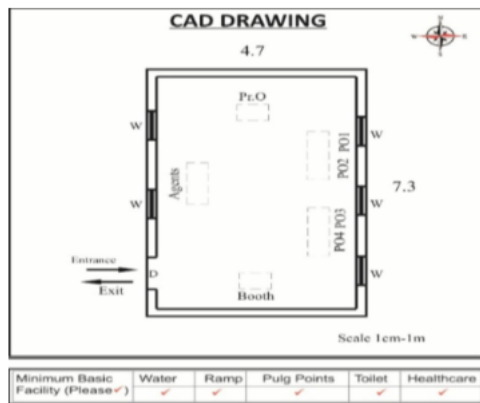

Google Map View

Polling Station Building Front View

Polling Station Front View

Cad View

Key MAP View

1 பெயர் : கணேசன் தந்தை பெயர் : செல்வையா வீட்டு எண் : 1 வயது : 72 பாலினம் : ஆண்	XQP0040709 Photo is available	2 பெயர் : ரோளி கணவர் பெயர் : கணேசன் வீட்டு எண் : 1 வயது : 65 பாலினம் : பெண்	XQP0040691 Photo is available	3 பெயர் : கோமதிநாயகம் தந்தை பெயர் : பொன்சீதாராமன் வீட்டு எண் : 1 வயது : 61 பாலினம் : ஆண்	XQP1191154 Photo is available
4 பெயர் : ராமலெட்சுமி கணவர் பெயர் : கோமதிநாயகம் வீட்டு எண் : 1 வயது : 58 பாலினம் : பெண்	XQP1191105 Photo is available	# 5 பெயர் : ஆனந்த் தந்தை பெயர் : கணேசன் வீட்டு எண் : 1 வயது : 36 பாலினம் : ஆண்	XQP0040675 Photo is available	6 பெயர் : பென்முல்லை தந்தை பெயர் : கோமதிநாயகம் வீட்டு எண் : 1 வயது : 29 பாலினம் : பெண்	XQP1191063 Photo is available
7 பெயர் : பொன்அபிராமி தந்தை பெயர் : கோமதிநாயகம் வீட்டு எண் : 1 வயது : 28 பாலினம் : பெண்	XQP1310259 Photo is available	8 பெயர் : அனுசுயா கணவர் பெயர் : ஆறுமுகம் வீட்டு எண் : 2 வயது : 66 பாலினம் : பெண்	XQP1018167 Photo is available	9 பெயர் : செல்வ விநாயகம் யாதவ் தந்தை பெயர் : ஆறுமுகம் யாதவ் வீட்டு எண் : 2 வயது : 50 பாலினம் : ஆண்	XQP0763037 Photo is available
10 பெயர் : திருவேங்கடநாயகி த தந்தை பெயர் : தனுஷ் கோடி தாஸ் வீட்டு எண் : 2 வயது : 20 பாலினம் : பெண்	XQP2321362 Photo is available	11 பெயர் : செந்தில்நாதன் தந்தை பெயர் : செல்வையாபிள்ளை வீட்டு எண் : 2 ஏ வயது : 79 பாலினம் : ஆண்	HNJ2119402 Photo is available	12 பெயர் : மீனா கணவர் பெயர் : செந்தில்நாதன் வீட்டு எண் : 2ஏ வயது : 73 பாலினம் : பெண்	HNJ2119808 Photo is available
13 பெயர் : மணிகண்டன் தந்தை பெயர் : ஆறுமுகம் வீட்டு எண் : 2A வயது : 38 பாலினம் : ஆண்	XQP0041046 Photo is available	14 பெயர் : சுந்தர் ராஜ் தந்தை பெயர் : ஆறுமுகம் வீட்டு எண் : 2A வயது : 36 பாலினம் : ஆண்	XQP0041053 Photo is available	15 பெயர் : வெங்கடேசன் தந்தை பெயர் : செந்தில்நாதன் வீட்டு எண் : 2A/2 வயது : 49 பாலினம் : ஆண்	HNJ2119915 Photo is available
16 பெயர் : சுப்புலெட்சுமி கணவர் பெயர் : வெங்கடேஷ் வீட்டு எண் : 2A/2 வயது : 39 பாலினம் : பெண்	XQP0640664 Photo is available	17 பெயர் : ஆரோக்கிய செரில் பிரிஸ் தந்தை பெயர் : ரெமிஜியஸ் பிரிஸ் வீட்டு எண் : 3 வயது : 32 பாலினம் : பெண்	XQP1460799 Photo is available	18 பெயர் : லேனிகர் பிரீஸ் தந்தை பெயர் : ஜோசப் ரெஜினால்டு பிரீஸ் வீட்டு எண் : 3 வயது : 24 பாலினம் : ஆண்	XQP2173540 Photo is available
19 பெயர் : லெஸ்டர் பிரீஸ் தந்தை பெயர் : ஜோசப் ரெஜினால்டு பிரீஸ் வீட்டு எண் : 3 வயது : 22 பாலினம் : ஆண்	XQP2235232 Photo is available	20 பெயர் : சாந்தி கணவர் பெயர் : ஆறுமுகம் வீட்டு எண் : 3-2-2A2 வயது : 58 பாலினம் : பெண்	XQP0041004 Photo is available	21 பெயர் : ஆரோக்கிய சிபில் பிரீஸ் தந்தை பெயர் : ரெமிஜியஸ் பிரீஸ் வீட்டு எண் : 3-7 வயது : 32 பாலினம் : பெண்	XQP0762898 Photo is available
22 பெயர் : ரெமிஜியஸ் பிரிஸ் தந்தை பெயர் : அந்தோணி குழந்தைசாமி பிரிஸ் வீட்டு எண் : 3-7-3 வயது : 65 பாலினம் : ஆண்	XQP1679224 Photo is available	23 பெயர் : நாக ராஜன் தந்தை பெயர் : புன்னவனம் வீட்டு எண் : 3 ஏ வயது : 25 பாலினம் : ஆண்	XQP2284974 Photo is available	24 பெயர் : நாக லெக்ஷ்மி தந்தை பெயர் : புன்னவனம் வீட்டு எண் : 3 ஏ வயது : 24 பாலினம் : பெண்	XQP2284909 Photo is available
25 பெயர் : பெருமாள்அம்மாள் கணவர் பெயர் : சுடலையாண்டி வீட்டு எண் : 4 வயது : 62 பாலினம் : பெண்	XQP1679240 Photo is available	26 பெயர் : அனந்தலெட்சுமி தந்தை பெயர் : விஸ்வநாதன் வீட்டு எண் : 4 வயது : 34 பாலினம் : பெண்	XQP0642645 Photo is available	27 பெயர் : நாராயணன் தந்தை பெயர் : சுடலையாண்டி வீட்டு எண் : 4 வயது : 33 பாலினம் : ஆண்	XQP0763326 Photo is available
28 பெயர் : தியாகராஜன் தந்தை பெயர் : அருணாசலம் வீட்டு எண் : 4A வயது : 65 பாலினம் : ஆண்	XQP1214212 Photo is available	29 பெயர் : தனுஷ்கோடிதாஸ் தந்தை பெயர் : ஆறுமுகதாஸ் வீட்டு எண் : 5 வயது : 47 பாலினம் : ஆண்	HNJ4170007 Photo is available	30 பெயர் : தாயம்மாள் கணவர் பெயர் : தனுஷ்கோடிதாஸ் வீட்டு எண் : 5 வயது : 45 பாலினம் : பெண்	HNJ2262483 Photo is available