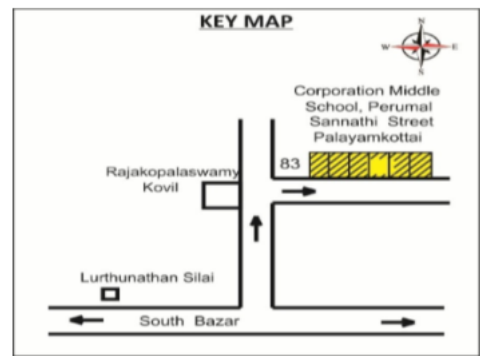

3. வாக்குச் சாவடியின் விவரங்கள்

<p>வாக்குச் சாவடியின் எண் மற்றும் பெயர் :</p> <p>88 - மாநகராட்சி நடுநிலைப்பள்ளி.(முன்அறை)மேற்கு பாகம், பெருமாள் சன்னதி தெரு, பாளையங்கோட்டை.</p> <p>வாக்குச் சாவடியின் முகவரி :</p> <p>மாநகராட்சி நடுநிலைப்பள்ளி.(முன்அறை)மேற்கு பாகம், பெருமாள் சன்னதி தெரு, பாளையங்கோட்டை.</p>	<p style="text-align: center;">வாக்குச் சாவடியின் வகைப்பாடு (ஆண்/பெண்/பொது)</p>	<p style="text-align: center;">பொது</p>
	<p>துணை வாக்குச் சாவடிகளின் எண்ணிக்கை :</p>	0

Google Map View

Polling Station Building Front View

Polling Station Front View

Cad View

Key MAP View

Minimum Basic Facility (Please ✓)	Water	Ramp	Pulg Points	Toilet	Healthcare
	✓	✓	✓	✓	✓

a) Landmarks	PS POLLING STATION
b) Road Names	
c) Traffic Flow	